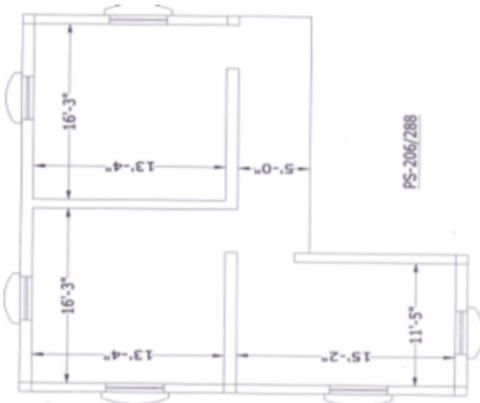

নির্বাচক নিবন্ধন আধিকারিকের স্বাক্ষর

Nazri Naksha

Google Map View

Polling Station Building Front View

Polling Station Front View

Cad View

Key MAP View

| | | | | | |
|---|--------------------------------|---|--------------------------------|--|--------------------------------|
| 1 নাম : বিপসা মন্ডল পিতার নাম: বিভাস মন্ডল বাড়ির নং : WB-205-122-37 বয়স : 24 লিঙ্গ : মহিলা | TWA2375897 ফটো উপলব্ধ | 2 নাম : নির্মাল্য উকিল পিতার নাম: মহামায়া প্রসাদ উকিল বাড়ির নং : এন0051 বয়স : 21 লিঙ্গ : পুরুষ | TWA2520765 ফটো উপলব্ধ | 3 নাম : মহামায়াপ্রসাদ উকিল পিতার নাম: সমরেন্দ্রনাথ উকিল বাড়ির নং : n0051 বয়স : 49 লিঙ্গ : পুরুষ | TWA2440402 ফটো উপলব্ধ |
| 4 নাম : প্রান্তিকা উকিল পিতার নাম: সমরেন্দ্র নাথ উকিল বাড়ির নং : n0051 বয়স : 62 লিঙ্গ : মহিলা | TWA2440394 ফটো উপলব্ধ | 5 নাম : চন্দ্রনারায়ন রায় পিতার নাম: অমরেন্দ্র রায় বাড়ির নং : n0051 বয়স : 60 লিঙ্গ : পুরুষ | WB/41/285/411217 ফটো উপলব্ধ | 6 নাম : তনুশ্রী উকিল স্বামীর নাম: মহামায়া প্রসাদ উকিল বাড়ির নং : n0051 বয়স : 40 লিঙ্গ : মহিলা | TWA1624725 ফটো উপলব্ধ |
| 7 নাম : স্নেহাশীষ রায় পিতার নাম: চন্দ্র নারায়ন রায় বাড়ির নং : n0051 বয়স : 30 লিঙ্গ : পুরুষ | TWA1624832 ফটো উপলব্ধ | 8 নাম : সন্ধ্যা কর্মকার স্বামীর নাম: বাবলু কর্মকার বাড়ির নং : n0103 বয়স : 49 লিঙ্গ : মহিলা | BVD1173921 ফটো উপলব্ধ | 9 নাম : অশোক দাস পিতার নাম: দাশরথী দাস বাড়ির নং : n0123 বয়স : 68 লিঙ্গ : পুরুষ | WB/41/285/411443 ফটো উপলব্ধ |
| 10 নাম : জ্যোৎস্না দাস স্বামীর নাম: অশোক দাস বাড়ির নং : n0123 বয়স : 62 লিঙ্গ : মহিলা | WB/41/285/411445 ফটো উপলব্ধ | 11 নাম : সীমান দাস পিতার নাম: অশোক দাস বাড়ির নং : n0123 বয়স : 40 লিঙ্গ : পুরুষ | BVD2062578 ফটো উপলব্ধ | Q 12 নাম : দীপক দাস পিতার নাম: সতপাল দাস বাড়ির নং : গোবিন্দপুর বয়স : 36 লিঙ্গ : পুরুষ | NEZ1471887 ফটো উপলব্ধ |
| 13 নাম : মিতালি দাস স্বামীর নাম: সীমান দাস বাড়ির নং : n0123 বয়স : 81 লিঙ্গ : মহিলা | TWA1624782 ফটো উপলব্ধ | 14 নাম : সুস্মিতা কোনাই স্বামীর নাম: উত্তীয় কোনাই বাড়ির নং : n0239 বয়স : 30 লিঙ্গ : মহিলা | TWA1897016 ফটো উপলব্ধ | 15 নাম : শিখা কোনাই স্বামীর নাম: রামপ্রসাদ কোনাই বাড়ির নং : n0193 বয়স : 52 লিঙ্গ : মহিলা | BVD1960905 ফটো উপলব্ধ |
| Q 16 নাম : সত্যনারায়ন কোনাই পিতার নাম: ভৈরবনাথ কোনাই বাড়ির নং : বয়স : 64 লিঙ্গ : পুরুষ | BVD1960871 ফটো উপলব্ধ | 17 নাম : রেখা কোনাই স্বামীর নাম: সত্যনারায়ন কোনাই বাড়ির নং : n0195 বয়স : 55 লিঙ্গ : মহিলা | BVD1960889 ফটো উপলব্ধ | 18 নাম : রামপ্রসাদ কোনাই পিতার নাম: ভৈরবনাথ কোনাই বাড়ির নং : n0195 বয়স : 58 লিঙ্গ : পুরুষ | BVD1960897 ফটো উপলব্ধ |
| 19 নাম : রাজেশ কোনাই পিতার নাম: রামপ্রসাদ কোনাই বাড়ির নং : n0195 বয়স : 30 লিঙ্গ : পুরুষ | TWA1702661 ফটো উপলব্ধ | 20 নাম : উত্তীয় কোনাই পিতার নাম: রাম প্রসাদ কোনাই বাড়ির নং : n0195 বয়স : 32 লিঙ্গ : পুরুষ | TWA1418276 ফটো উপলব্ধ | 21 নাম : চিত্তা ঘোষ স্বামীর নাম: গোলবদন ঘোষ বাড়ির নং : n0013 বয়স : 65 লিঙ্গ : মহিলা | TWA2581841 ফটো উপলব্ধ |
| 22 নাম : বিকাশচন্দ্র ঘোষ পিতার নাম: গোলবদন ঘোষ বাড়ির নং : n0013 বয়স : 50 লিঙ্গ : পুরুষ | WB/41/285/411556 ফটো উপলব্ধ | 23 নাম : মিতালী ঘোষ স্বামীর নাম: বিকাশ ঘোষ বাড়ির নং : n0013 বয়স : 41 লিঙ্গ : মহিলা | BVD1960921 ফটো উপলব্ধ | 24 নাম : চাঁদবদন ঘোষ পিতার নাম: শ্যামাপদ ঘোষ বাড়ির নং : n0014 বয়স : 70 লিঙ্গ : পুরুষ | WB/41/285/411516 ফটো উপলব্ধ |
| 25 নাম : আরতী ঘোষ স্বামীর নাম: চাঁদবদন ঘোষ বাড়ির নং : n0014 বয়স : 66 লিঙ্গ : মহিলা | WB/41/285/411473 ফটো উপলব্ধ | 26 নাম : জয়ন্ত ঘোষ পিতার নাম: সুকচাঁদ ঘোষ বাড়ির নং : n0015 বয়স : 32 লিঙ্গ : পুরুষ | TWA1520915 ফটো উপলব্ধ | 27 নাম : অশোককুমার ঘোষ পিতার নাম: শ্যামাপদ ঘোষ বাড়ির নং : n0016 বয়স : 55 লিঙ্গ : পুরুষ | BVD2144798 ফটো উপলব্ধ |
| 28 নাম : পবন কুমার ঘোষ পিতার নাম: মদন ঘোষ বাড়ির নং : n0017 বয়স : 47 লিঙ্গ : পুরুষ | BVD1960970 ফটো উপলব্ধ | 29 নাম : লবন কুমার ঘোষ পিতার নাম: মদন ঘোষ বাড়ির নং : n0017 বয়স : 43 লিঙ্গ : পুরুষ | BVD1960988 ফটো উপলব্ধ | 30 নাম : রিংকু ঘোষ স্বামীর নাম: পবন ঘোষ বাড়ির নং : n0017 বয়স : 37 লিঙ্গ : মহিলা | TWA1702828 ফটো উপলব্ধ |