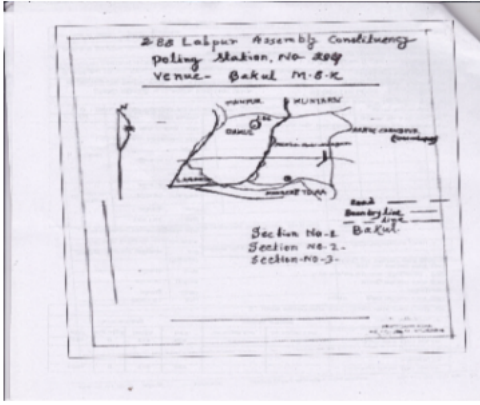

Nazri Naksha