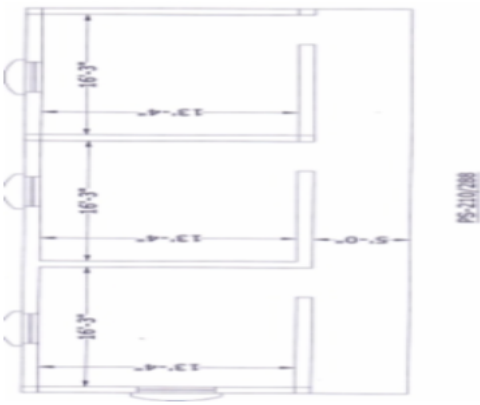

নির্বাচক নিবন্ধন আধিকারিকের স্বাক্ষর

Nazri Naksha

Google Map View

Polling Station Building Front View

Polling Station Front View

Cad View

Key MAP View

বিধানসভা নির্বাচনক্ষেত্রের নং, নাম : 288-লাতপুর
ভাগ নং, নাম : 1-গ্রাম-কাপসুন্দী(অংশ)