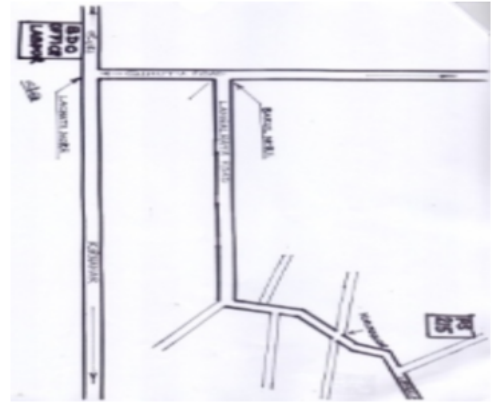

নির্বাচক নিবন্ধন আধিকারিকের স্বাক্ষর

Nazri Naksha

Google Map View

Polling Station Building Front View

Polling Station Front View

Cad View

Key MAP View

বিধানসভা নির্বাচনক্ষেত্রের নং, নাম : 288-লাভপুর
ভাগ নং, নাম : 1-গ্রাম-মাণিকপুর