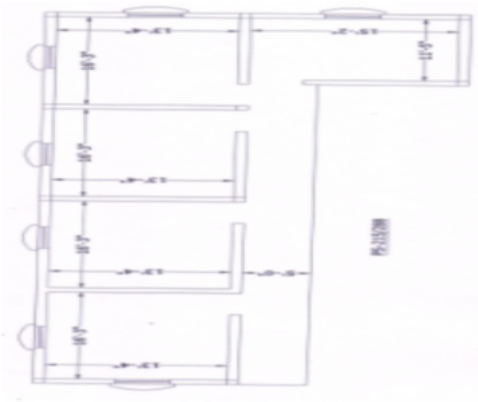

নির্বাচক নিবন্ধন আধিকারিকের স্বাক্ষর

Nazri Naksha

Google Map View

Polling Station Building Front View

Polling Station Front View

Cad View

Key MAP View

বিধানসভা নির্বাচনক্ষেত্রের নং, নাম : 288-লাভপুর
ভাগ নং, নাম : 1-গ্রাম-মাণিকপুর