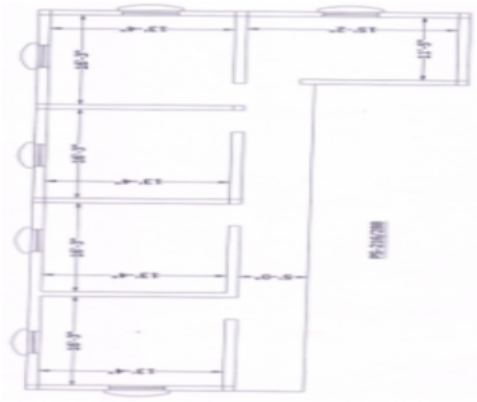

নির্বাচক নিবন্ধন আধিকারিকের স্বাক্ষর

Nazri Naksha

Google Map View

Polling Station Building Front View

Polling Station Front View

Cad View

Key MAP View

বিধানসভা নির্বাচনক্ষেত্রের নং, নাম : 288-লাভপুর  
ভাগ নং, নাম : 1-গ্রাম-মারুগ্রাম