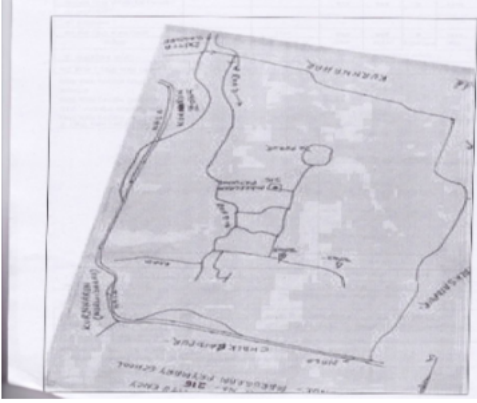

নির্বাচক নিবন্ধন আধিকারিকের স্বাক্ষর

Nazri Naksha

Google Map View

Polling Station Building Front View

Polling Station Front View

Cad View

Key MAP View

বিধানসভা নির্বাচনক্ষেত্রের নং, নাম : 288-লাভপুর  
ভাগ নং, নাম : 1-গ্রাম-মারুগ্রাম