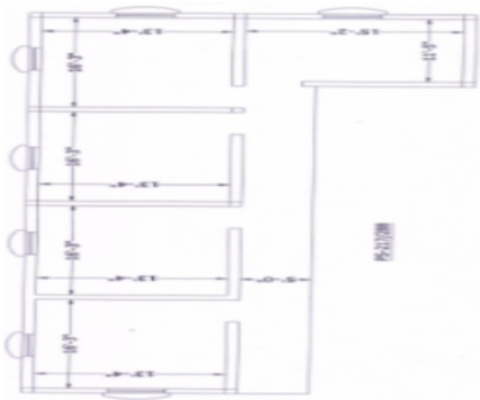

নির্বাচক নিবন্ধন আধিকারিকের স্বাক্ষর

Nazri Naksha

Google Map View

Polling Station Building Front View

Polling Station Front View

Cad View

Key MAP View

বিধানসভা নির্বাচনক্ষেত্রের নং, নাম : 288-লাভপুর  
ভাগ নং, নাম : 1-গ্রাম-কুরুম্বাহার(মধ্যপাড়া)(অংশ)