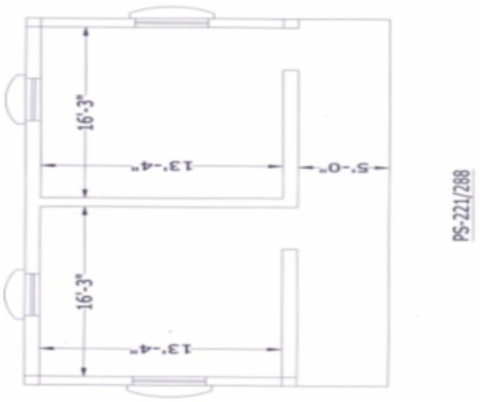

নির্বাচক নিবন্ধন আধিকারিকের স্বাক্ষর

Nazri Naksha

Google Map View

Polling Station Building Front View

Polling Station Front View

Cad View

Key MAP View

1 নাম : সীমা মন্ডল স্বামীর নাম: তাপস মন্ডল বাড়ির নং : n0154 বয়স : 41 লিঙ্গ : মহিলা	TWA1039833 ফটো উপলব্ধ	2 নাম : উর্মিলা ঘোষ স্বামীর নাম: স্বপন ঘোষ বাড়ির নং : n0071 বয়স : 55 লিঙ্গ : মহিলা	WB/41/285/528153 ফটো উপলব্ধ	3 নাম : প্রশান্ত ঘোষ পিতার নাম: স্বপন ঘোষ বাড়ির নং : n0071 বয়স : 43 লিঙ্গ : পুরুষ	TWA1528371 ফটো উপলব্ধ
4 নাম : শিউলী ঘোষ স্বামীর নাম: প্রশান্ত ঘোষ বাড়ির নং : n0071 বয়স : 34 লিঙ্গ : মহিলা	TWA1629963 ফটো উপলব্ধ	5 নাম : সামন্ত ঘোষ পিতার নাম: স্বপন ঘোষ বাড়ির নং : n0071 বয়স : 39 লিঙ্গ : পুরুষ	TWA1170745 ফটো উপলব্ধ	6 নাম : স্বপন ঘোষ পিতার নাম: রামপতি ঘোষ বাড়ির নং : n0071 বয়স : 65 লিঙ্গ : পুরুষ	TWA2442572 ফটো উপলব্ধ
7 নাম : মাধব বাগদি পিতার নাম: তমাল বাগদি বাড়ির নং : n0172 বয়স : 40 লিঙ্গ : পুরুষ	TWA1346907 ফটো উপলব্ধ	8 নাম : মাধবী ঘোষ স্বামীর নাম: উজ্জল ঘোষ বাড়ির নং : আবাদ বয়স : 34 লিঙ্গ : মহিলা	TWA1793363 ফটো উপলব্ধ	9 নাম : উজ্জল ঘোষ পিতার নাম: উত্তম ঘোষ বাড়ির নং : আবাদ বয়স : 41 লিঙ্গ : পুরুষ	TWA1528405 ফটো উপলব্ধ
10 নাম : মলয় ঘোষ পিতার নাম: কৃষ্ণপদ ঘোষ বাড়ির নং : এন0006 বয়স : 21 লিঙ্গ : পুরুষ	TWA2499770 ফটো উপলব্ধ	11 নাম : শোভা ঘোষ স্বামীর নাম: স্বপন ঘোষ বাড়ির নং : n0073 বয়স : 59 লিঙ্গ : মহিলা	TWA2451862 ফটো উপলব্ধ	12 নাম : ছন্দা ঘোষ পিতার নাম: রঞ্জিত কুমার ঘোষ বাড়ির নং : এন0005 বয়স : 22 লিঙ্গ : মহিলা	TWA2430718 ফটো উপলব্ধ
Q 13 নাম : মৌমিতা ঘোষ স্বামীর নাম: মথুরা ঘোষ, মথুরা ঘোষ বাড়ির নং : আবাদ বয়স : 22 লিঙ্গ : মহিলা	TWA2444925 ফটো উপলব্ধ	14 নাম : মৌ ঘোষ স্বামীর নাম: সন্ন্যাসী ঘোষ বাড়ির নং : এন0046 বয়স : 26 লিঙ্গ : মহিলা	TWA2431542 ফটো উপলব্ধ	15 নাম : তাপসী ঘোষ স্বামীর নাম: মহাদেব ঘোষ বাড়ির নং : N0044 বয়স : 28 লিঙ্গ : মহিলা	TWA2202562 ফটো উপলব্ধ
16 নাম : উল্লাস ঘোষ পিতার নাম: সমীর ঘোষ বাড়ির নং : n0044 বয়স : 31 লিঙ্গ : পুরুষ	TWA1629765 ফটো উপলব্ধ	17 নাম : মধুমিতা ঘোষ স্বামীর নাম: উল্লাস ঘোষ বাড়ির নং : এন0044 বয়স : 25 লিঙ্গ : মহিলা	TWA2535342 ফটো উপলব্ধ	18 নাম : শ্রাবনী ঘোষ স্বামীর নাম: খোকন ঘোষ বাড়ির নং : এন0044 বয়স : 22 লিঙ্গ : মহিলা	TWA2535375 ফটো উপলব্ধ
19 নাম : মৌসুমী ঘোষ স্বামীর নাম: শিবনাথ ঘোষ বাড়ির নং : এন0053 বয়স : 27 লিঙ্গ : মহিলা	TWA2535466 ফটো উপলব্ধ	20 নাম : দীপঙ্কর ঘোষ পিতার নাম: সুব্রত ঘোষ বাড়ির নং : এন0054 বয়স : 22 লিঙ্গ : পুরুষ	TWA2535482 ফটো উপলব্ধ	21 নাম : টগবী ঘোষ স্বামীর নাম: গৌতম ঘোষ বাড়ির নং : n0072 বয়স : 45 লিঙ্গ : মহিলা	BVD2163350 ফটো উপলব্ধ
22 নাম : স্বপন কুমার ঘোষ পিতার নাম: ভেকু ঘোষ বাড়ির নং : n0073 বয়স : 65 লিঙ্গ : পুরুষ	WB/41/285/528256 ফটো উপলব্ধ	23 নাম : সেন্দু ঘোষ পিতার নাম: স্বপন ঘোষ বাড়ির নং : n0073 বয়স : 45 লিঙ্গ : পুরুষ	BVD1251172 ফটো উপলব্ধ	24 নাম : রুপালী ঘোষ স্বামীর নাম: সেন্দু ঘোষ বাড়ির নং : n0073 বয়স : 31 লিঙ্গ : মহিলা	TWA1629831 ফটো উপলব্ধ
25 নাম : উত্তম ঘোষ পিতার নাম: স্বপন ঘোষ বাড়ির নং : n0073 বয়স : 37 লিঙ্গ : পুরুষ	TWA0991612 ফটো উপলব্ধ	26 নাম : প্রিয়াঙ্কা ঘোষ পিতার নাম: নন্দ গোপাল ঘোষ বাড়ির নং : n0075 বয়স : 31 লিঙ্গ : মহিলা	TWA1629781 ফটো উপলব্ধ	27 নাম : নীহার রঞ্জন ঘোষ পিতার নাম: নিত্যানারায়ন ঘোষ বাড়ির নং : n0076 বয়স : 65 লিঙ্গ : পুরুষ	BVD2163376 ফটো উপলব্ধ
28 নাম : দুলালী মণ্ডল(ঘোষ) স্বামীর নাম: অসীম কুমার ঘোষ বাড়ির নং : n0076 বয়স : 43 লিঙ্গ : মহিলা	TWA1346816 ফটো উপলব্ধ	29 নাম : সোমনাথ ঘোষ পিতার নাম: মনোরঞ্জন ঘোষ বাড়ির নং : n0076 বয়স : 33 লিঙ্গ : পুরুষ	TWA1528223 ফটো উপলব্ধ	30 নাম : মৌসুমি ঘোষ(মন্ডল) স্বামীর নাম: সোমনাথ ঘোষ বাড়ির নং : n0076 বয়স : 30 লিঙ্গ : মহিলা	TWA1706001 ফটো উপলব্ধ