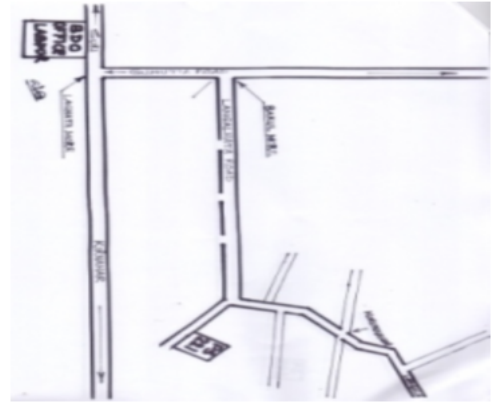

নির্বাচক নিবন্ধন আধিকারিকের স্বাক্ষর

Nazri Naksha

Google Map View

Polling Station Building Front View

Polling Station Front View

Cad View

Key MAP View

1 নাম : সীমা মন্ডল স্বামীর নাম: তাপস মন্ডল বাড়ির নং : n0154 বয়স : 41 লিঙ্গ : মহিলা	TWA1039833 ফটো উপলব্ধ	2 নাম : উর্মিলা ঘোষ স্বামীর নাম: স্বপন ঘোষ বাড়ির নং : n0071 বয়স : 55 লিঙ্গ : মহিলা	WB/41/285/528153 ফটো উপলব্ধ	3 নাম : প্রশান্ত ঘোষ পিতার নাম: স্বপন ঘোষ বাড়ির নং : n0071 বয়স : 43 লিঙ্গ : পুরুষ	TWA1528371 ফটো উপলব্ধ
4 নাম : শিউলী ঘোষ স্বামীর নাম: প্রশান্ত ঘোষ বাড়ির নং : n0071 বয়স : 34 লিঙ্গ : মহিলা	TWA1629963 ফটো উপলব্ধ	5 নাম : সামন্ত ঘোষ পিতার নাম: স্বপন ঘোষ বাড়ির নং : n0071 বয়স : 39 লিঙ্গ : পুরুষ	TWA1170745 ফটো উপলব্ধ	6 নাম : স্বপন ঘোষ পিতার নাম: রামপতি ঘোষ বাড়ির নং : n0071 বয়স : 65 লিঙ্গ : পুরুষ	TWA2442572 ফটো উপলব্ধ
7 নাম : মাধব বাগদি পিতার নাম: তমাল বাগদি বাড়ির নং : n0172 বয়স : 40 লিঙ্গ : পুরুষ	TWA1346907 ফটো উপলব্ধ	8 নাম : মাধবী ঘোষ স্বামীর নাম: উজ্জল ঘোষ বাড়ির নং : আবাদ বয়স : 34 লিঙ্গ : মহিলা	TWA1793363 ফটো উপলব্ধ	9 নাম : উজ্জল ঘোষ পিতার নাম: উত্তম ঘোষ বাড়ির নং : আবাদ বয়স : 41 লিঙ্গ : পুরুষ	TWA1528405 ফটো উপলব্ধ
10 নাম : মলয় ঘোষ পিতার নাম: কৃষ্ণপদ ঘোষ বাড়ির নং : এন0006 বয়স : 21 লিঙ্গ : পুরুষ	TWA2499770 ফটো উপলব্ধ	11 নাম : শোভা ঘোষ স্বামীর নাম: স্বপন ঘোষ বাড়ির নং : n0073 বয়স : 59 লিঙ্গ : মহিলা	TWA2451862 ফটো উপলব্ধ	12 নাম : ছন্দা ঘোষ পিতার নাম: রঞ্জিত কুমার ঘোষ বাড়ির নং : এন0005 বয়স : 22 লিঙ্গ : মহিলা	TWA2430718 ফটো উপলব্ধ
Q 13 নাম : মৌমিতা ঘোষ স্বামীর নাম: মথুরা ঘোষ, মথুরা ঘোষ বাড়ির নং : আবাদ বয়স : 22 লিঙ্গ : মহিলা	TWA2444925 ফটো উপলব্ধ	14 নাম : মৌ ঘোষ স্বামীর নাম: সন্ন্যাসী ঘোষ বাড়ির নং : এন0046 বয়স : 26 লিঙ্গ : মহিলা	TWA2431542 ফটো উপলব্ধ	15 নাম : তাপসী ঘোষ স্বামীর নাম: মহাদেব ঘোষ বাড়ির নং : N0044 বয়স : 28 লিঙ্গ : মহিলা	TWA2202562 ফটো উপলব্ধ
16 নাম : উল্লাস ঘোষ পিতার নাম: সমীর ঘোষ বাড়ির নং : n0044 বয়স : 31 লিঙ্গ : পুরুষ	TWA1629765 ফটো উপলব্ধ	17 নাম : মধুমিতা ঘোষ স্বামীর নাম: উল্লাস ঘোষ বাড়ির নং : এন0044 বয়স : 25 লিঙ্গ : মহিলা	TWA2535342 ফটো উপলব্ধ	18 নাম : শ্রাবনী ঘোষ স্বামীর নাম: খোকন ঘোষ বাড়ির নং : এন0044 বয়স : 22 লিঙ্গ : মহিলা	TWA2535375 ফটো উপলব্ধ
19 নাম : মৌসুমী ঘোষ স্বামীর নাম: শিবনাথ ঘোষ বাড়ির নং : এন0053 বয়স : 27 লিঙ্গ : মহিলা	TWA2535466 ফটো উপলব্ধ	20 নাম : দীপঙ্কর ঘোষ পিতার নাম: সুব্রত ঘোষ বাড়ির নং : এন0054 বয়স : 22 লিঙ্গ : পুরুষ	TWA2535482 ফটো উপলব্ধ	21 নাম : টগবী ঘোষ স্বামীর নাম: গৌতম ঘোষ বাড়ির নং : n0072 বয়স : 45 লিঙ্গ : মহিলা	BVD2163350 ফটো উপলব্ধ
22 নাম : স্বপন কুমার ঘোষ পিতার নাম: ভেকু ঘোষ বাড়ির নং : n0073 বয়স : 65 লিঙ্গ : পুরুষ	WB/41/285/528256 ফটো উপলব্ধ	23 নাম : সেন্দু ঘোষ পিতার নাম: স্বপন ঘোষ বাড়ির নং : n0073 বয়স : 45 লিঙ্গ : পুরুষ	BVD1251172 ফটো উপলব্ধ	24 নাম : রুপালী ঘোষ স্বামীর নাম: সেন্দু ঘোষ বাড়ির নং : n0073 বয়স : 31 লিঙ্গ : মহিলা	TWA1629831 ফটো উপলব্ধ
25 নাম : উত্তম ঘোষ পিতার নাম: স্বপন ঘোষ বাড়ির নং : n0073 বয়স : 37 লিঙ্গ : পুরুষ	TWA0991612 ফটো উপলব্ধ	26 নাম : প্রিয়াঙ্কা ঘোষ পিতার নাম: নন্দ গোপাল ঘোষ বাড়ির নং : n0075 বয়স : 31 লিঙ্গ : মহিলা	TWA1629781 ফটো উপলব্ধ	27 নাম : নীহার রঞ্জন ঘোষ পিতার নাম: নিত্যানারায়ন ঘোষ বাড়ির নং : n0076 বয়স : 65 লিঙ্গ : পুরুষ	BVD2163376 ফটো উপলব্ধ
28 নাম : দুলালী মণ্ডল(ঘোষ) স্বামীর নাম: অসীম কুমার ঘোষ বাড়ির নং : n0076 বয়স : 43 লিঙ্গ : মহিলা	TWA1346816 ফটো উপলব্ধ	29 নাম : সোমনাথ ঘোষ পিতার নাম: মনোরঞ্জন ঘোষ বাড়ির নং : n0076 বয়স : 33 লিঙ্গ : পুরুষ	TWA1528223 ফটো উপলব্ধ	30 নাম : মৌসুমি ঘোষ(মন্ডল) স্বামীর নাম: সোমনাথ ঘোষ বাড়ির নং : n0076 বয়স : 30 লিঙ্গ : মহিলা	TWA1706001 ফটো উপলব্ধ