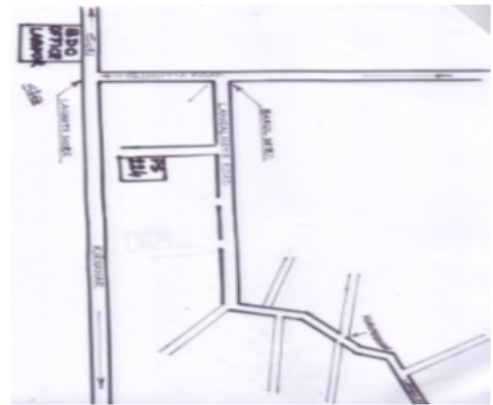

নির্বাচক নিবন্ধন আধিকারিকের স্বাক্ষর

Nazri Naksha

Google Map View

Polling Station Building Front View

Polling Station Front View

Cad View

Key MAP View

1 নাম : চন্দন ভট্টাচার্য্য পিতার নাম: মিলন ভট্টাচার্য্য বাড়ির নং : n0004 বয়স : 34 লিঙ্গ : পুরুষ	TWA1171032 ফটো উপলব্ধ	2 নাম : বিকাশ কুমার পিতার নাম: কালিপদ বাড়ির নং : n0047 বয়স : 66 লিঙ্গ : পুরুষ	TWA2141075 ফটো উপলব্ধ	3 নাম : লিপিকা পাল স্বামীর নাম: অনন্ত পাল বাড়ির নং : n0079 বয়স : 43 লিঙ্গ : মহিলা	BVD1723063 ফটো উপলব্ধ
4 নাম : অনন্ত পাল পিতার নাম: শংকর পাল বাড়ির নং : n0079 বয়স : 50 লিঙ্গ : পুরুষ	WB/41/285/537899 ফটো উপলব্ধ	5 নাম : মৌমিতা মণ্ডল পিতার নাম: বরুণ মণ্ডল বাড়ির নং : n0047 বয়স : 26 লিঙ্গ : মহিলা	TWA1896455 ফটো উপলব্ধ	6 নাম : মমতা মণ্ডল স্বামীর নাম: বিকাশ মণ্ডল বাড়ির নং : n0047 বয়স : 60 লিঙ্গ : মহিলা	WB/41/285/537145 ফটো উপলব্ধ
7 নাম : কুমা মণ্ডল স্বামীর নাম: বরুণ মণ্ডল বাড়ির নং : n0047 বয়স : 42 লিঙ্গ : মহিলা	BVD2023000 ফটো উপলব্ধ	8 নাম : আকাশ পাল পিতার নাম: অনন্ত পাল বাড়ির নং : এন0079 বয়স : 25 লিঙ্গ : পুরুষ	TWA1943745 ফটো উপলব্ধ	9 নাম : চন্দনা পাল পিতার নাম: শঙ্কর পাল বাড়ির নং : n0079 বয়স : 61 লিঙ্গ : মহিলা	TWA2141133 ফটো উপলব্ধ
10 নাম : সুধমা স্বামীর নাম: শঙ্কর পাল বাড়ির নং : n0079 বয়স : 80 লিঙ্গ : মহিলা	TWA2141125 ফটো উপলব্ধ	11 নাম : দোলন কর্মকার স্বামীর নাম: পিন্টু কর্মকার বাড়ির নং : এন0014 বয়স : 30 লিঙ্গ : মহিলা	TWA1967231 ফটো উপলব্ধ	12 নাম : কুহেলি কর্মকার স্বামীর নাম: সুমন কর্মকার বাড়ির নং : এন0001 বয়স : 27 লিঙ্গ : মহিলা	TWA2353589 ফটো উপলব্ধ
13 নাম : তমাল কর্মকার পিতার নাম: নারায়ন কর্মকার বাড়ির নং : n0053 বয়স : 61 লিঙ্গ : পুরুষ	TWA2523983 ফটো উপলব্ধ	14 নাম : প্রফুল্ল কর্মকার পিতার নাম: মানিকচন্দ্র কর্মকার বাড়ির নং : n0054 বয়স : 47 লিঙ্গ : পুরুষ	BVD1251198 ফটো উপলব্ধ	15 নাম : রথীন্দ্রনাথ কর্মকার পিতার নাম: মানিকচন্দ্র কর্মকার বাড়ির নং : n0054 বয়স : 48 লিঙ্গ : পুরুষ	BVD1251016 ফটো উপলব্ধ
16 নাম : চায়না কর্মকার স্বামীর নাম: মানিক কর্মকার বাড়ির নং : n0054 বয়স : 63 লিঙ্গ : মহিলা	WB/41/285/537836 ফটো উপলব্ধ	17 নাম : পিন্টু কর্মকার পিতার নাম: তমাল কর্মকার বাড়ির নং : n0053 বয়স : 37 লিঙ্গ : পুরুষ	TWA1261122 ফটো উপলব্ধ	18 নাম : বার্না কর্মকার স্বামীর নাম: তমাল কর্মকার বাড়ির নং : n0053 বয়স : 55 লিঙ্গ : মহিলা	WB/41/285/537164 ফটো উপলব্ধ
19 নাম : সুমন কর্মকার পিতার নাম: মানিক কর্মকার বাড়ির নং : n0001 বয়স : 40 লিঙ্গ : পুরুষ	BVD2164002 ফটো উপলব্ধ	20 নাম : সৃজন ঘোষ পিতার নাম: হেমন্ত ঘোষ বাড়ির নং : n0103 বয়স : 31 লিঙ্গ : পুরুষ	TWA1529916 ফটো উপলব্ধ	21 নাম : দুর্গোধন ঘোষ পিতার নাম: হেমন্ত ঘোষ বাড়ির নং : n0103 বয়স : 30 লিঙ্গ : পুরুষ	TWA1630854 ফটো উপলব্ধ
22 নাম : গোপন ঘোষ পিতার নাম: হেমন্ত ঘোষ বাড়ির নং : n0103 বয়স : 29 লিঙ্গ : পুরুষ	TWA1706647 ফটো উপলব্ধ	23 নাম : টিনা ঘোষ অন্যান্য: সৃজন ঘোষ বাড়ির নং : এন0103 বয়স : 21 লিঙ্গ : পুরুষ	TWA2487114 ফটো উপলব্ধ	24 নাম : রায়মণি ঘোষ স্বামীর নাম: মেঘনাদ ঘোষ বাড়ির নং : n0097 বয়স : 47 লিঙ্গ : মহিলা	BVD2022325 ফটো উপলব্ধ
25 নাম : গণেশ চন্দ্র ঘোষ পিতার নাম: প্রভাকর ঘোষ বাড়ির নং : n0026 বয়স : 66 লিঙ্গ : পুরুষ	BVD1187756 ফটো উপলব্ধ	26 নাম : মেঘনাদ ঘোষ পিতার নাম: ক্ষীরোদবরন ঘোষ বাড়ির নং : n0097 বয়স : 51 লিঙ্গ : পুরুষ	BVD2022317 ফটো উপলব্ধ	27 নাম : সন্দীপ দাসবৈরাগ্য পিতার নাম: ষষ্ঠী বাড়ির নং : n0065 বয়স : 41 লিঙ্গ : পুরুষ	BVD2022366 ফটো উপলব্ধ
28 নাম : সূর্য্য দাস পিতার নাম: সত্যদাস বাড়ির নং : N00017 বয়স : 25 লিঙ্গ : পুরুষ	TWA2204808 ফটো উপলব্ধ	29 নাম : অষ্টম দাস বৈরাগ্য পিতার নাম: সত্যনারায়ন দাস বাড়ির নং : n0066 বয়স : 55 লিঙ্গ : পুরুষ	WB/41/285/537808 ফটো উপলব্ধ	30 নাম : মহামায়া দাস স্বামীর নাম: বীরেন দাস বাড়ির নং : n0070 বয়স : 66 লিঙ্গ : মহিলা	BVD2022341 ফটো উপলব্ধ