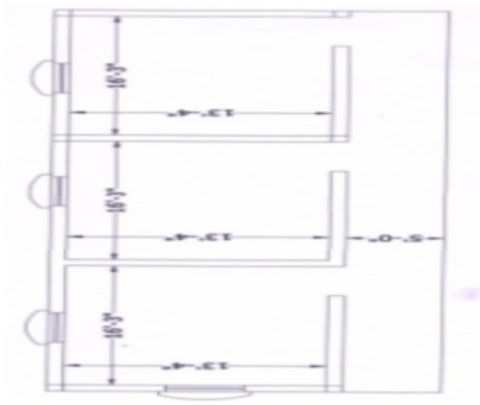

নির্বাচক নিবন্ধন আধিকারিকের স্বাক্ষর

Nazri Naksha

Google Map View

Polling Station Building Front View

Polling Station Front View

Cad View

Key MAP View

1 নাম : চন্দন ভট্টাচার্য্য পিতার নাম: মিলন ভট্টাচার্য্য বাড়ির নং : n0004 বয়স : 34 লিঙ্গ : পুরুষ	TWA1171032 ফটো উপলব্ধ	2 নাম : বিকাশ কুমার পিতার নাম: কালিপদ বাড়ির নং : n0047 বয়স : 66 লিঙ্গ : পুরুষ	TWA2141075 ফটো উপলব্ধ	3 নাম : লিপিকা পাল স্বামীর নাম: অনন্ত পাল বাড়ির নং : n0079 বয়স : 43 লিঙ্গ : মহিলা	BVD1723063 ফটো উপলব্ধ
4 নাম : অনন্ত পাল পিতার নাম: শংকর পাল বাড়ির নং : n0079 বয়স : 50 লিঙ্গ : পুরুষ	WB/41/285/537899 ফটো উপলব্ধ	5 নাম : মৌমিতা মণ্ডল পিতার নাম: বরুণ মণ্ডল বাড়ির নং : n0047 বয়স : 26 লিঙ্গ : মহিলা	TWA1896455 ফটো উপলব্ধ	6 নাম : মমতা মণ্ডল স্বামীর নাম: বিকাশ মণ্ডল বাড়ির নং : n0047 বয়স : 60 লিঙ্গ : মহিলা	WB/41/285/537145 ফটো উপলব্ধ
7 নাম : কুমা মণ্ডল স্বামীর নাম: বরুণ মণ্ডল বাড়ির নং : n0047 বয়স : 42 লিঙ্গ : মহিলা	BVD2023000 ফটো উপলব্ধ	8 নাম : আকাশ পাল পিতার নাম: অনন্ত পাল বাড়ির নং : এন0079 বয়স : 25 লিঙ্গ : পুরুষ	TWA1943745 ফটো উপলব্ধ	9 নাম : চন্দনা পাল পিতার নাম: শঙ্কর পাল বাড়ির নং : n0079 বয়স : 61 লিঙ্গ : মহিলা	TWA2141133 ফটো উপলব্ধ
10 নাম : সুধমা স্বামীর নাম: শঙ্কর পাল বাড়ির নং : n0079 বয়স : 80 লিঙ্গ : মহিলা	TWA2141125 ফটো উপলব্ধ	11 নাম : দোলন কর্মকার স্বামীর নাম: পিন্টু কর্মকার বাড়ির নং : এন0014 বয়স : 30 লিঙ্গ : মহিলা	TWA1967231 ফটো উপলব্ধ	12 নাম : কুহেলি কর্মকার স্বামীর নাম: সুমন কর্মকার বাড়ির নং : এন0001 বয়স : 27 লিঙ্গ : মহিলা	TWA2353589 ফটো উপলব্ধ
13 নাম : তমাল কর্মকার পিতার নাম: নারায়ন কর্মকার বাড়ির নং : n0053 বয়স : 61 লিঙ্গ : পুরুষ	TWA2523983 ফটো উপলব্ধ	14 নাম : প্রফুল্ল কর্মকার পিতার নাম: মানিকচন্দ্র কর্মকার বাড়ির নং : n0054 বয়স : 47 লিঙ্গ : পুরুষ	BVD1251198 ফটো উপলব্ধ	15 নাম : রথীন্দ্রনাথ কর্মকার পিতার নাম: মানিকচন্দ্র কর্মকার বাড়ির নং : n0054 বয়স : 48 লিঙ্গ : পুরুষ	BVD1251016 ফটো উপলব্ধ
16 নাম : চায়না কর্মকার স্বামীর নাম: মানিক কর্মকার বাড়ির নং : n0054 বয়স : 63 লিঙ্গ : মহিলা	WB/41/285/537836 ফটো উপলব্ধ	17 নাম : পিন্টু কর্মকার পিতার নাম: তমাল কর্মকার বাড়ির নং : n0053 বয়স : 37 লিঙ্গ : পুরুষ	TWA1261122 ফটো উপলব্ধ	18 নাম : বার্না কর্মকার স্বামীর নাম: তমাল কর্মকার বাড়ির নং : n0053 বয়স : 55 লিঙ্গ : মহিলা	WB/41/285/537164 ফটো উপলব্ধ
19 নাম : সুমন কর্মকার পিতার নাম: মানিক কর্মকার বাড়ির নং : n0001 বয়স : 40 লিঙ্গ : পুরুষ	BVD2164002 ফটো উপলব্ধ	20 নাম : সৃজন ঘোষ পিতার নাম: হেমন্ত ঘোষ বাড়ির নং : n0103 বয়স : 31 লিঙ্গ : পুরুষ	TWA1529916 ফটো উপলব্ধ	21 নাম : দুর্গোধন ঘোষ পিতার নাম: হেমন্ত ঘোষ বাড়ির নং : n0103 বয়স : 30 লিঙ্গ : পুরুষ	TWA1630854 ফটো উপলব্ধ
22 নাম : গোপন ঘোষ পিতার নাম: হেমন্ত ঘোষ বাড়ির নং : n0103 বয়স : 29 লিঙ্গ : পুরুষ	TWA1706647 ফটো উপলব্ধ	23 নাম : টিনা ঘোষ অন্যান্য: সৃজন ঘোষ বাড়ির নং : এন0103 বয়স : 21 লিঙ্গ : পুরুষ	TWA2487114 ফটো উপলব্ধ	24 নাম : রায়মণি ঘোষ স্বামীর নাম: মেঘনাদ ঘোষ বাড়ির নং : n0097 বয়স : 47 লিঙ্গ : মহিলা	BVD2022325 ফটো উপলব্ধ
25 নাম : গণেশ চন্দ্র ঘোষ পিতার নাম: প্রভাকর ঘোষ বাড়ির নং : n0026 বয়স : 66 লিঙ্গ : পুরুষ	BVD1187756 ফটো উপলব্ধ	26 নাম : মেঘনাদ ঘোষ পিতার নাম: ক্ষীরোদবরন ঘোষ বাড়ির নং : n0097 বয়স : 51 লিঙ্গ : পুরুষ	BVD2022317 ফটো উপলব্ধ	27 নাম : সন্দীপ দাসবৈরাগ্য পিতার নাম: ষষ্ঠী বাড়ির নং : n0065 বয়স : 41 লিঙ্গ : পুরুষ	BVD2022366 ফটো উপলব্ধ
28 নাম : সূর্য্য দাস পিতার নাম: সত্যদাস বাড়ির নং : N00017 বয়স : 25 লিঙ্গ : পুরুষ	TWA2204808 ফটো উপলব্ধ	29 নাম : অষ্টম দাস বৈরাগ্য পিতার নাম: সত্যনারায়ন দাস বাড়ির নং : n0066 বয়স : 55 লিঙ্গ : পুরুষ	WB/41/285/537808 ফটো উপলব্ধ	30 নাম : মহামায়া দাস স্বামীর নাম: বীরেন দাস বাড়ির নং : n0070 বয়স : 66 লিঙ্গ : মহিলা	BVD2022341 ফটো উপলব্ধ