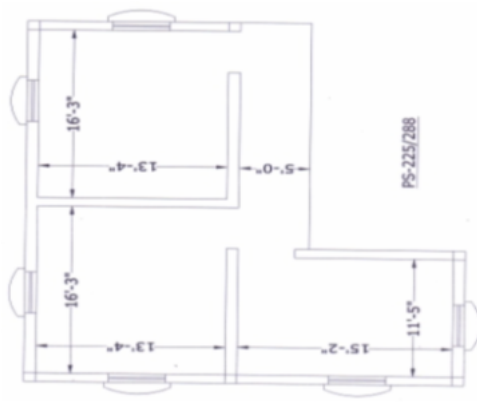

নির্বাচক নিবন্ধন আধিকারিকের স্বাক্ষর

Nazri Naksha

Google Map View

Polling Station Building Front View

Polling Station Front View

Cad View

Key MAP View

1 নাম : সরস্বতী সাহা স্বামীর নাম: অধীর সাহা বাড়ির নং : n0088 বয়স : 66 লিঙ্গ : মহিলা	WB/41/285/537654	ফটো উপলব্ধ	2 নাম : বরুণ কুমার সাহা পিতার নাম: অধীর সাহা বাড়ির নং : n0088 বয়স : 43 লিঙ্গ : পুরুষ	WB/41/285/537824	ফটো উপলব্ধ	3 নাম : চায়না সাহা স্বামীর নাম: তরুণ কুমার সাহা বাড়ির নং : n0088 বয়স : 51 লিঙ্গ : মহিলা	BVD1747724	ফটো উপলব্ধ
4 নাম : তরুণকুমার সাহা পিতার নাম: অধীরকুমার সাহা বাড়ির নং : n0088 বয়স : 46 লিঙ্গ : পুরুষ	BVD1186816	ফটো উপলব্ধ	5 নাম : অঞ্জনা সাহা স্বামীর নাম: বরুণ সাহা বাড়ির নং : n0088 বয়স : 43 লিঙ্গ : মহিলা	BVD1723501	ফটো উপলব্ধ	6 নাম : শিপ্রা সাহা পিতার নাম: তরুণ কুমার সাহা বাড়ির নং : এন0088 বয়স : 23 লিঙ্গ : মহিলা	TWA2352912	ফটো উপলব্ধ
7 নাম : অধীর চন্দ্র সাহা পিতার নাম: অতুলচন্দ্র সাহা বাড়ির নং : n0088 বয়স : 71 লিঙ্গ : পুরুষ	TWA2451201	ফটো উপলব্ধ	8 নাম : পথিক কর্মকার পিতার নাম: প্রকাশ কর্মকার বাড়ির নং : এন0001 বয়স : 21 লিঙ্গ : পুরুষ	TWA2466266	ফটো উপলব্ধ	9 নাম : পার্বতী দলুই স্বামীর নাম: মানিক দলুই বাড়ির নং : n0001 বয়স : 66 লিঙ্গ : মহিলা	TWA2502268	ফটো উপলব্ধ
10 নাম : কাঞ্চন গড়াই পিতার নাম: ধনঞ্জয় গড়াই বাড়ির নং : এন0002 বয়স : 22 লিঙ্গ : পুরুষ	TWA2413714	ফটো উপলব্ধ	11 নাম : দিবেন্দু গড়াই পিতার নাম: রথীন্দ্রনাথ গড়াই বাড়ির নং : এন0005 বয়স : 23 লিঙ্গ : পুরুষ	TWA2353407	ফটো উপলব্ধ	12 নাম : মানসী গড়াই স্বামীর নাম: অজয় কুমার গড়াই বাড়ির নং : n0197 বয়স : 47 লিঙ্গ : মহিলা	BVD1187459	ফটো উপলব্ধ
13 নাম : আমিয়া গড়াই পিতার নাম: অজয় কুমার গড়াই বাড়ির নং : n0209 বয়স : 27 লিঙ্গ : মহিলা	TWA1860428	ফটো উপলব্ধ	14 নাম : মৃত্যঞ্জয় গড়াই পিতার নাম: প্রবীর গড়াই বাড়ির নং : n0003 বয়স : 36 লিঙ্গ : পুরুষ	BVD2269876	ফটো উপলব্ধ	15 নাম : বুমা গড়াই স্বামীর নাম: জশোজয় গড়াই বাড়ির নং : n0002 বয়স : 33 লিঙ্গ : মহিলা	TWA1649946	ফটো উপলব্ধ
16 নাম : অর্কেন্দু গড়াই পিতার নাম: রথীন্দ্রনাথ গড়াই বাড়ির নং : n0211 বয়স : 27 লিঙ্গ : পুরুষ	TWA1860444	ফটো উপলব্ধ	17 নাম : বিভাস দাস পিতার নাম: অনাথ দাস বাড়ির নং : n0197 বয়স : 43 লিঙ্গ : পুরুষ	BVD2022697	ফটো উপলব্ধ	18 নাম : কার্তিকচন্দ্র গড়াই পিতার নাম: রাধাশ্যাম গড়াই বাড়ির নং : n0001 বয়স : 70 লিঙ্গ : পুরুষ	WB/41/285/537527	ফটো উপলব্ধ
19 নাম : মানিক দলুই পিতার নাম: কালিপদ দলুই বাড়ির নং : n0001 বয়স : 67 লিঙ্গ : পুরুষ	WB/41/285/537528	ফটো উপলব্ধ	20 নাম : দয়ালহরি দলুই পিতার নাম: মানিক দলুই বাড়ির নং : n0001 বয়স : 36 লিঙ্গ : পুরুষ	TWA1423110	ফটো উপলব্ধ	21 নাম : লক্ষী কর্মকার পিতার নাম: বিভূতিভূষণ কর্মকার বাড়ির নং : n0001 বয়স : 52 লিঙ্গ : মহিলা	WB/41/285/537352	ফটো উপলব্ধ
22 নাম : প্রকাশ কর্মকার পিতার নাম: বিভূতিভূষণ কর্মকার বাড়ির নং : n0001 বয়স : 49 লিঙ্গ : পুরুষ	WB/41/285/537632	ফটো উপলব্ধ	23 নাম : চিত্তামনি কর্মকার স্বামীর নাম: প্রকাশ কর্মকার বাড়ির নং : n0001 বয়স : 46 লিঙ্গ : মহিলা	BVD1188069	ফটো উপলব্ধ	24 নাম : দয়াময়ী গড়াই স্বামীর নাম: প্রসন্নজয় গড়াই বাড়ির নং : n0001 বয়স : 33 লিঙ্গ : মহিলা	TWA1422971	ফটো উপলব্ধ
25 নাম : বিমলা গড়াই স্বামীর নাম: কার্তিকচন্দ্র গড়াই বাড়ির নং : n0002 বয়স : 65 লিঙ্গ : মহিলা	WB/41/285/537627	ফটো উপলব্ধ	26 নাম : মল্লিকা গড়াই স্বামীর নাম: ধনঞ্জয় গড়াই বাড়ির নং : n0002 বয়স : 43 লিঙ্গ : মহিলা	BVD1747757	ফটো উপলব্ধ	27 নাম : প্রসন্নজয় গড়াই পিতার নাম: কার্তিক চন্দ্র গড়াই বাড়ির নং : n0002 বয়স : 45 লিঙ্গ : পুরুষ	BVD1250174	ফটো উপলব্ধ
28 নাম : প্রবীর কুমার গড়াই পিতার নাম: রাধাশ্যাম গড়াই বাড়ির নং : n0003 বয়স : 66 লিঙ্গ : পুরুষ	WB/41/285/537523	ফটো উপলব্ধ	29 নাম : মাদবী গড়াই স্বামীর নাম: প্রবীর গড়াই বাড়ির নং : n0003 বয়স : 58 লিঙ্গ : মহিলা	WB/41/285/537326	ফটো উপলব্ধ	30 নাম : সঞ্জয় কুমার গড়াই পিতার নাম: প্রবীর গড়াই বাড়ির নং : n0003 বয়স : 41 লিঙ্গ : পুরুষ	BVD1747716	ফটো উপলব্ধ