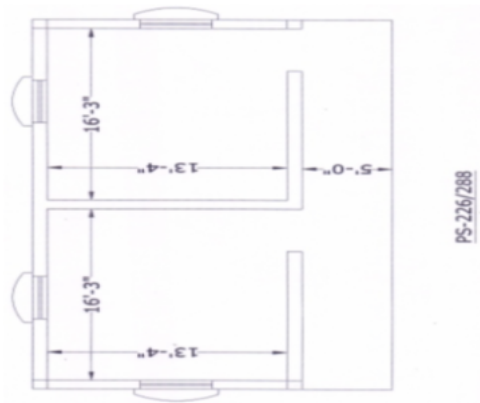

নির্বাচক নিবন্ধন আধিকারিকের স্বাক্ষর

Nazri Naksha

Google Map View

Polling Station Building Front View

Polling Station Front View

Cad View

Key MAP View

1 নাম : দীপাঙ্ঘিতা মণ্ডল পিতার নাম: তপন কুমার মণ্ডল বাড়ির নং : n0127 বয়স : 28 লিঙ্গ : মহিলা	TWA1795129 ফটো উপলব্ধ	2 নাম : তপন কুমার মন্ডল পিতার নাম: ধীরেন্দ্রকুমার মণ্ডল বাড়ির নং : n0127 বয়স : 60 লিঙ্গ : পুরুষ	TWA2513539 ফটো উপলব্ধ	3 নাম : শুভেন্দু মন্ডল পিতার নাম: তপন মন্ডল বাড়ির নং : n0127 বয়স : 32 লিঙ্গ : পুরুষ	TWA1423185 ফটো উপলব্ধ
4 নাম : জয়ন্তীরানী মণ্ডল স্বামীর নাম: তপনকুমার মণ্ডল বাড়ির নং : n0127 বয়স : 52 লিঙ্গ : মহিলা	WB/41/285/540388 ফটো উপলব্ধ	5 নাম : সুসমা মন্ডল স্বামীর নাম: ধীরেন্দ্রকুমার মন্ডল বাড়ির নং : n0127 বয়স : 62 লিঙ্গ : মহিলা	WB/41/285/540389 ফটো উপলব্ধ	6 নাম : মধুমিতা গড়াই স্বামীর নাম: কপিল গড়াই বাড়ির নং : n0240 বয়স : 28 লিঙ্গ : মহিলা	TWA1879220 ফটো উপলব্ধ
7 নাম : সুখেন গড়াই পিতার নাম: মানব কুমার গড়াই বাড়ির নং : n0002 বয়স : 28 লিঙ্গ : পুরুষ	TWA1795020 ফটো উপলব্ধ	8 নাম : মোহিনীবালা গড়াই স্বামীর নাম: আনন্দগোপাল গড়াই বাড়ির নং : n0002 বয়স : 70 লিঙ্গ : মহিলা	WB/41/285/540392 ফটো উপলব্ধ	9 নাম : মানবকুমার গড়াই পিতার নাম: আনন্দগোপাল গড়াই বাড়ির নং : n0002 বয়স : 54 লিঙ্গ : পুরুষ	WB/41/285/540319 ফটো উপলব্ধ
10 নাম : চাইনারানী গড়াই স্বামীর নাম: মানবকুমার গড়াই বাড়ির নং : n0002 বয়স : 51 লিঙ্গ : মহিলা	WB/41/285/540393 ফটো উপলব্ধ	11 নাম : কাঞ্চনবালা গড়াই স্বামীর নাম: শ্যামলকুমার গড়াই বাড়ির নং : n0002 বয়স : 49 লিঙ্গ : মহিলা	BVD1249713 ফটো উপলব্ধ	12 নাম : নির্মলকুমার গড়াই পিতার নাম: আনন্দগোপাল গড়াই বাড়ির নং : n0002 বয়স : 48 লিঙ্গ : পুরুষ	WB/41/285/540337 ফটো উপলব্ধ
13 নাম : হাসু গড়াই স্বামীর নাম: বিমল কুমার গড়াই বাড়ির নং : n0002 বয়স : 45 লিঙ্গ : মহিলা	BVD1723543 ফটো উপলব্ধ	14 নাম : রীনা পাল স্বামীর নাম: লারুগোপাল পাল বাড়ির নং : n0002 বয়স : 39 লিঙ্গ : মহিলা	TWA1347947 ফটো উপলব্ধ	15 নাম : মনিকা গড়াই স্বামীর নাম: নির্মল গড়াই বাড়ির নং : n0002 বয়স : 39 লিঙ্গ : মহিলা	TWA1261460 ফটো উপলব্ধ
16 নাম : গদাধর গড়াই পিতার নাম: চণ্ডীচরন গড়াই বাড়ির নং : n0003 বয়স : 52 লিঙ্গ : পুরুষ	WB/41/285/540229 ফটো উপলব্ধ	17 নাম : মাধবীলতা গড়াই স্বামীর নাম: গদাধর গড়াই বাড়ির নং : n0003 বয়স : 49 লিঙ্গ : মহিলা	BVD2023109 ফটো উপলব্ধ	18 নাম : প্রশান্তকুমার গড়াই পিতার নাম: চণ্ডীচরন গড়াই বাড়ির নং : n0003 বয়স : 52 লিঙ্গ : পুরুষ	WB/41/285/540157 ফটো উপলব্ধ
19 নাম : অসীম কুমার গড়াই পিতার নাম: গদাধর গড়াই বাড়ির নং : n0003 বয়স : 43 লিঙ্গ : পুরুষ	TWA1261445 ফটো উপলব্ধ	20 নাম : মিঠুন গড়াই পিতার নাম: প্রশান্ত গড়াই বাড়ির নং : n0003 বয়স : 35 লিঙ্গ : পুরুষ	TWA1171271 ফটো উপলব্ধ	21 নাম : অনিলকুমার গড়াই পিতার নাম: বিভূতিভূষণ গড়াই বাড়ির নং : n0032 বয়স : 68 লিঙ্গ : পুরুষ	WB/41/285/540226 ফটো উপলব্ধ
22 নাম : বাসন্তীরানী গড়াই স্বামীর নাম: অনিলকুমার গড়াই বাড়ির নং : n0032 বয়স : 65 লিঙ্গ : মহিলা	WB/41/285/540314 ফটো উপলব্ধ	23 নাম : নাগরচন্দ্র গড়াই পিতার নাম: অনিলকুমার গড়াই বাড়ির নং : n0032 বয়স : 48 লিঙ্গ : পুরুষ	BVD1187046 ফটো উপলব্ধ	24 নাম : মোহিনী গড়াই স্বামীর নাম: নাগরচন্দ্র গড়াই বাড়ির নং : n0032 বয়স : 40 লিঙ্গ : মহিলা	BVD2023547 ফটো উপলব্ধ
25 নাম : সুরজ গড়াই পিতার নাম: নাগর চন্দ্র গড়াই বাড়ির নং : এন0032 বয়স : 20 লিঙ্গ : পুরুষ	TWA2558799 ফটো উপলব্ধ	26 নাম : তপতী গড়াই স্বামীর নাম: সনাতন গড়াই বাড়ির নং : n0001 বয়স : 51 লিঙ্গ : মহিলা	TWA2142016 ফটো উপলব্ধ	27 নাম : সনাতন গড়াই পিতার নাম: তমালকৃষ্ণ গড়াই বাড়ির নং : n0001 বয়স : 55 লিঙ্গ : পুরুষ	BVD1188259 ফটো উপলব্ধ
28 নাম : জ্যোতি গড়াই পিতার নাম: সনাতন গড়াই বাড়ির নং : n0001 বয়স : 37 লিঙ্গ : পুরুষ	BVD2270320 ফটো উপলব্ধ	29 নাম : মতি গড়াই পিতার নাম: সনাতন গড়াই বাড়ির নং : n0001 বয়স : 31 লিঙ্গ : পুরুষ	TWA1530153 ফটো উপলব্ধ	30 নাম : আনন্দগোপাল গড়াই পিতার নাম: গৌড়হরি গড়াই বাড়ির নং : n0002 বয়স : 72 লিঙ্গ : পুরুষ	WB/41/285/540310 ফটো উপলব্ধ