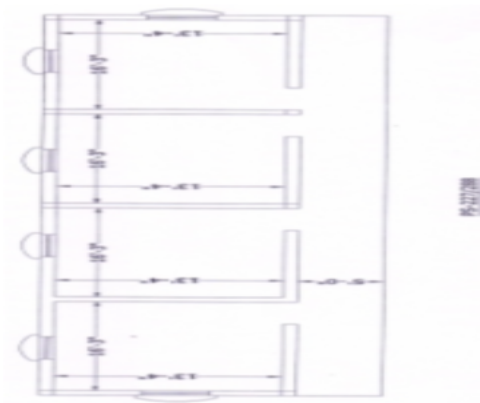

নির্বাচক নিবন্ধন আধিকারিকের স্বাক্ষর

Nazri Naksha

Google Map View

Polling Station Building Front View

Polling Station Front View

Cad View

Key MAP View

1 নাম : পূজা (বিস্তার)খান্দার পিতার নাম: সুখেন খান্দার বাড়ির নং : n0184 বয়স : 27 লিঙ্গ : মহিলা	TWA1860881 ফটো উপলব্ধ	2 নাম : পিঙ্কি (বিস্তার)দেবাংশী স্বামীর নাম: বিশ্বনাথ দেবাংশী বাড়ির নং : n0182 বয়স : 28 লিঙ্গ : মহিলা	TWA1860865 ফটো উপলব্ধ	3 নাম : আন্না কর্মকার স্বামীর নাম: বিদুর কর্মকার বাড়ির নং : n0052 বয়স : 75 লিঙ্গ : মহিলা	WB/41/283/039720 ফটো উপলব্ধ
4 নাম : পবিত্র কর্মকার স্বামীর নাম: নন্দদুলাল কর্মকার বাড়ির নং : n0070 বয়স : 69 লিঙ্গ : মহিলা	WB/41/283/039907 ফটো উপলব্ধ	5 নাম : কম্পনা কর্মকার স্বামীর নাম: বাবলু কর্মকার বাড়ির নং : n0070 বয়স : 49 লিঙ্গ : মহিলা	WB/41/283/039362 ফটো উপলব্ধ	6 নাম : রাজু কর্মকার পিতার নাম: বাবলু কর্মকার বাড়ির নং : n0070 বয়স : 32 লিঙ্গ : পুরুষ	TWA1650027 ফটো উপলব্ধ
7 নাম : মমতা কর্মকার স্বামীর নাম: রাজু কর্মকার বাড়ির নং : n0070 বয়স : 28 লিঙ্গ : মহিলা	TWA1795632 ফটো উপলব্ধ	8 নাম : বিউটি সালুই স্বামীর নাম: দীপক কর্মকার বাড়ির নং : N0052 বয়স : 30 লিঙ্গ : মহিলা	NUM1760123 ফটো উপলব্ধ	9 নাম : দীপক কর্মকার পিতার নাম: বিদুর কর্মকার বাড়ির নং : n0052 বয়স : 38 লিঙ্গ : পুরুষ	CWC2345916 ফটো উপলব্ধ
10 নাম : নন্দ বাগদী পিতার নাম: নিতাই বাগদী বাড়ির নং : n0055 বয়স : 57 লিঙ্গ : পুরুষ	CWC1290477 ফটো উপলব্ধ	11 নাম : দীপিকা মেটে কুশাশ্রয় স্বামীর নাম: অরুণ কুশাশ্রয় বাড়ির নং : এন0151 বয়স : 26 লিঙ্গ : মহিলা	TWA1970631 ফটো উপলব্ধ	12 নাম : সুষমা বাগদী স্বামীর নাম: নন্দ বাগদী বাড়ির নং : n0055 বয়স : 51 লিঙ্গ : মহিলা	CWC2063352 ফটো উপলব্ধ
13 নাম : অরুণ কুশাশ্রয় পিতার নাম: তপন কুশাশ্রয় বাড়ির নং : n0151 বয়স : 35 লিঙ্গ : পুরুষ	TWA1261825 ফটো উপলব্ধ	14 নাম : সনজিৎ কুশাশ্রয় পিতার নাম: তপন কুশাশ্রয় বাড়ির নং : n0065 বয়স : 31 লিঙ্গ : পুরুষ	TWA1530732 ফটো উপলব্ধ	15 নাম : তপন কুশাশ্রয় পিতার নাম: এককড়ি বাড়ির নং : n0065 বয়স : 65 লিঙ্গ : পুরুষ	TWA2142768 ফটো উপলব্ধ
16 নাম : দুঃখী কুশাশ্রয় স্বামীর নাম: তপন বাড়ির নং : n0065 বয়স : 57 লিঙ্গ : মহিলা	TWA2142776 ফটো উপলব্ধ	17 নাম : অনিল কুমার কুশাশ্রয় পিতার নাম: শ্যামাপদ বাড়ির নং : n0055 বয়স : 74 লিঙ্গ : পুরুষ	TWA1899491 ফটো উপলব্ধ	18 নাম : সূজন বাগদী পিতার নাম: নন্দ বাগদী বাড়ির নং : এন0055 বয়স : 22 লিঙ্গ : পুরুষ	TWA2421956 ফটো উপলব্ধ
19 নাম : কাঞ্চন কোনাই স্বামীর নাম: নাড় কোনাই বাড়ির নং : n0066 বয়স : 63 লিঙ্গ : মহিলা	TWA2459014 ফটো উপলব্ধ	20 নাম : গঙ্গাধর কোনাই পিতার নাম: নিরঞ্জন কোনাই বাড়ির নং : n0067 বয়স : 62 লিঙ্গ : পুরুষ	TWA2512150 ফটো উপলব্ধ	21 নাম : প্রতাপ কোনাই পিতার নাম: গঙ্গাধর কোনাই বাড়ির নং : 0067 বয়স : 37 লিঙ্গ : পুরুষ	TWA1018217 ফটো উপলব্ধ
22 নাম : শিউলী কোনাই স্বামীর নাম: গনেশ কোনাই বাড়ির নং : n0176 বয়স : 28 লিঙ্গ : মহিলা	TWA1860808 ফটো উপলব্ধ	23 নাম : দেবনাথ কোনাই পিতার নাম: শ্যামাপদ কোনাই বাড়ির নং : n0043 বয়স : 58 লিঙ্গ : পুরুষ	TWA2142339 ফটো উপলব্ধ	24 নাম : মানু কোনাই স্বামীর নাম: দেবনাথ কোনাই বাড়ির নং : n0043 বয়স : 42 লিঙ্গ : মহিলা	CWC2063147 ফটো উপলব্ধ
25 নাম : রাম কোনাই পিতার নাম: নিরঞ্জন কোনাই বাড়ির নং : n0044 বয়স : 47 লিঙ্গ : পুরুষ	CWC1289396 ফটো উপলব্ধ	26 নাম : সাগর কোনাই পিতার নাম: নিরঞ্জন কোনাই বাড়ির নং : n0044 বয়স : 55 লিঙ্গ : পুরুষ	TWA2142610 ফটো উপলব্ধ	27 নাম : কার্তিক কোনাই পিতার নাম: রত্নাকর কোনাই বাড়ির নং : n0044 বয়স : 42 লিঙ্গ : পুরুষ	CWC2063154 ফটো উপলব্ধ
28 নাম : রাজু কোনাই পিতার নাম: মানিক কোনাই বাড়ির নং : n0061 বয়স : 28 লিঙ্গ : পুরুষ	TWA1795467 ফটো উপলব্ধ	29 নাম : মানিক কোনাই পিতার নাম: দুলাল কোনাই বাড়ির নং : n0061 বয়স : 58 লিঙ্গ : পুরুষ	WB/41/283/039379 ফটো উপলব্ধ	30 নাম : মামনি কোনাই স্বামীর নাম: মানিক কোনাই বাড়ির নং : n0061 বয়স : 51 লিঙ্গ : মহিলা	WB/41/283/039697 ফটো উপলব্ধ