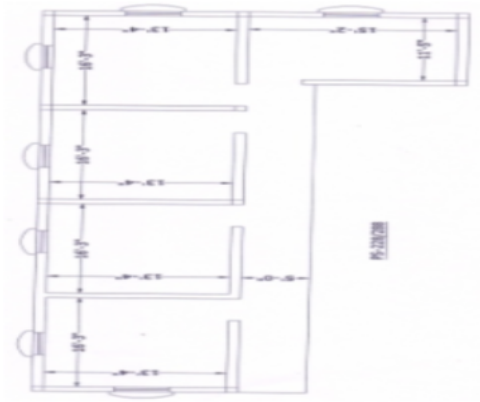

নির্বাচক নিবন্ধন আধিকারিকের স্বাক্ষর

Nazri Naksha

Google Map View

Polling Station Building Front View

Polling Station Front View

Cad View

Key MAP View

1 নাম : কার্তিক কোনাই পিতার নাম: প্রফুল্ল কোনাই বাড়ির নং : n0005 বয়স : 72 লিঙ্গ : পুরুষ	WB/41/283/039695	ফটো উপলব্ধ	2 নাম : লতিকা কোনাই স্বামীর নাম: কার্তিক কোনাই বাড়ির নং : n0005 বয়স : 64 লিঙ্গ : মহিলা	WB/41/283/039553	ফটো উপলব্ধ	3 নাম : তাপস কোনাই পিতার নাম: কার্তিক কোনাই বাড়ির নং : n0005 বয়স : 41 লিঙ্গ : পুরুষ	CWC2063816	ফটো উপলব্ধ
4 নাম : পিঙ্কি কোনাই স্বামীর নাম: তাপস কোনাই বাড়ির নং : n0005 বয়স : 36 লিঙ্গ : মহিলা	TWA1348473	ফটো উপলব্ধ	5 নাম : সমীর কোনাই পিতার নাম: স্বপন কোনাই বাড়ির নং : n0006 বয়স : 40 লিঙ্গ : পুরুষ	CWC2064863	ফটো উপলব্ধ	6 নাম : কাবেরী কোনাই স্বামীর নাম: সমীর কোনাই বাড়ির নং : n0208 বয়স : 31 লিঙ্গ : মহিলা	TWA1632157	ফটো উপলব্ধ
7 নাম : জ্যোৎস্না কোনাই স্বামীর নাম: বিধান কোনাই বাড়ির নং : n0204 বয়স : 50 লিঙ্গ : মহিলা	WB/41/283/039548	ফটো উপলব্ধ	8 নাম : সাধেশ্বরী কোনাই স্বামীর নাম: উমাপদ কোনাই বাড়ির নং : n0203 বয়স : 75 লিঙ্গ : মহিলা	WB/41/283/039552	ফটো উপলব্ধ	9 নাম : বিধান কোনাই পিতার নাম: উমাপদ কোনাই বাড়ির নং : n0202 বয়স : 55 লিঙ্গ : পুরুষ	WB/41/283/039449	ফটো উপলব্ধ
10 নাম : শান্তি কোনাই স্বামীর নাম: বৈদ্যনাথ কোনাই বাড়ির নং : n0191 বয়স : 77 লিঙ্গ : মহিলা	WB/41/283/039693	ফটো উপলব্ধ	11 নাম : বৈদ্যনাথ কোনাই পিতার নাম: রক্ষাকর কোনাই বাড়ির নং : n0188 বয়স : 83 লিঙ্গ : পুরুষ	WB/41/283/039246	ফটো উপলব্ধ	12 নাম : জ্যোৎস্না কোনাই স্বামীর নাম: রাজ্যধন কোনাই বাড়ির নং : n0186 বয়স : 49 লিঙ্গ : মহিলা	WB/41/283/039690	ফটো উপলব্ধ
13 নাম : পিন্টু কোনাই পিতার নাম: রাজ্যধন কোনাই বাড়ির নং : n0185 বয়স : 29 লিঙ্গ : পুরুষ	TWA1707348	ফটো উপলব্ধ	14 নাম : রাজ্যধন কোনাই পিতার নাম: বৈদ্যনাথ কোনাই বাড়ির নং : n0185 বয়স : 52 লিঙ্গ : পুরুষ	WB/41/283/039111	ফটো উপলব্ধ	15 নাম : চন্দন কুমার কোনাই পিতার নাম: নির্মলচন্দ্র কোনাই বাড়ির নং : n0174 বয়স : 49 লিঙ্গ : পুরুষ	CWC1289966	ফটো উপলব্ধ
16 নাম : মল্লিকা কোনাই স্বামীর নাম: চন্দন কুমার কোনাই বাড়ির নং : n0173 বয়স : 41 লিঙ্গ : মহিলা	CWC2346088	ফটো উপলব্ধ	17 নাম : যমুনারানী কোনাই স্বামীর নাম: নির্মল কোনাই বাড়ির নং : n0171 বয়স : 66 লিঙ্গ : মহিলা	WB/41/283/039085	ফটো উপলব্ধ	18 নাম : নির্মলচন্দ্র কোনাই পিতার নাম: শম্ভুনাথ কোনাই বাড়ির নং : n0170 বয়স : 81 লিঙ্গ : পুরুষ	CWC2346104	ফটো উপলব্ধ
19 নাম : পুতুল বাগ্দী মায়ের নাম: মমতা বাগ্দী বাড়ির নং : n0009 বয়স : 36 লিঙ্গ : মহিলা	TWA1632009	ফটো উপলব্ধ	20 নাম : তপু কোনাই স্বামীর নাম: দেবচরণ কোনাই বাড়ির নং : n0009 বয়স : 50 লিঙ্গ : মহিলা	CWC2063840	ফটো উপলব্ধ	21 নাম : দেবচরণ কোনাই পিতার নাম: ভৈরব কোনাই বাড়ির নং : n0009 বয়স : 49 লিঙ্গ : পুরুষ	CWC2063832	ফটো উপলব্ধ
22 নাম : শ্রাবনী কোনাই স্বামীর নাম: সঞ্জিত কোনাই বাড়ির নং : n0008 বয়স : 33 লিঙ্গ : মহিলা	TWA1631993	ফটো উপলব্ধ	23 নাম : সঞ্জিত কোনাই পিতার নাম: স্বপন কোনাই বাড়ির নং : n0008 বয়স : 38 লিঙ্গ : পুরুষ	CWC2526069	ফটো উপলব্ধ	24 নাম : রেনুকা কোনাই স্বামীর নাম: স্বপন কোনাই বাড়ির নং : n0008 বয়স : 64 লিঙ্গ : মহিলা	WB/41/283/039086	ফটো উপলব্ধ
25 নাম : স্বপন কোনাই পিতার নাম: শম্ভুনাথ কোনাই বাড়ির নং : n0008 বয়স : 70 লিঙ্গ : পুরুষ	WB/41/283/039465	ফটো উপলব্ধ	26 নাম : মধুমিতা কোনাই স্বামীর নাম: নয়ন কোনাই বাড়ির নং : n0007 বয়স : 35 লিঙ্গ : মহিলা	TWA1631761	ফটো উপলব্ধ	27 নাম : নয়ন কোনাই পিতার নাম: অজিত কোনাই বাড়ির নং : n0007 বয়স : 42 লিঙ্গ : পুরুষ	CWC2063782	ফটো উপলব্ধ
28 নাম : তুফান কোনাই পিতার নাম: অজিত কোনাই বাড়ির নং : n0007 বয়স : 48 লিঙ্গ : পুরুষ	CWC2063774	ফটো উপলব্ধ	29 নাম : আরতি কোনাই স্বামীর নাম: সন্তোষ কোনাই বাড়ির নং : n0007 বয়স : 48 লিঙ্গ : মহিলা	CWC2063808	ফটো উপলব্ধ	30 নাম : লক্ষী কোনাই স্বামীর নাম: অজিত কোনাই বাড়ির নং : n0007 বয়স : 68 লিঙ্গ : মহিলা	WB/41/283/039689	ফটো উপলব্ধ