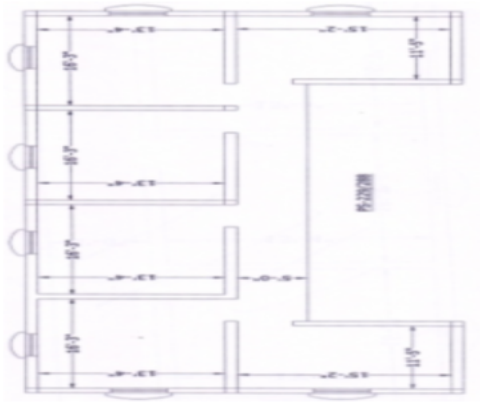

নির্বাচক নিবন্ধন আধিকারিকের স্বাক্ষর

Nazri Naksha

Google Map View

Polling Station Building Front View

Polling Station Front View

Cad View

Key MAP View

1 নাম : কালন বাপ্দী স্বামীর নাম: ফেটু বাপ্দী বাড়ির নং : n0287 বয়স : 46 লিঙ্গ : মহিলা	TWA1171503 ফটো উপলব্ধ	2 নাম : ফেটু বাপ্দী পিতার নাম: পূর্ণচন্দ্র বাপ্দী বাড়ির নং : n0288 বয়স : 48 লিঙ্গ : পুরুষ	TWA1171511 ফটো উপলব্ধ	3 নাম : নিবেদিতা মণ্ডল (ঘোষ) স্বামীর নাম: প্রকাশ মণ্ডল বাড়ির নং : n0196 বয়স : 37 লিঙ্গ : মহিলা	TWA1171487 ফটো উপলব্ধ
4 নাম : দীপ্তি মণ্ডল (পাল) স্বামীর নাম: বিকাশ মণ্ডল বাড়ির নং : 25 বয়স : 35 লিঙ্গ : মহিলা	TWA1171461 ফটো উপলব্ধ	5 নাম : সমি মন্ডল(পাল) স্বামীর নাম: তাপস পাল বাড়ির নং : n0327 বয়স : 30 লিঙ্গ : মহিলা	TWA1861046 ফটো উপলব্ধ	6 নাম : সৃজয় কর্মকার মায়ের নাম: মিনতী কর্মকার বাড়ির নং : n0134 বয়স : 37 লিঙ্গ : পুরুষ	CWC2466068 ফটো উপলব্ধ
7 নাম : মিলন কর্মকার পিতার নাম: স্বপন কর্মকার বাড়ির নং : n0135 বয়স : 38 লিঙ্গ : পুরুষ	CWC2392462 ফটো উপলব্ধ	8 নাম : পলাশ কর্মকার পিতার নাম: স্বপন কর্মকার বাড়ির নং : n0135 বয়স : 36 লিঙ্গ : পুরুষ	TWA1171446 ফটো উপলব্ধ	9 নাম : সরমা কর্মকার স্বামীর নাম: স্বপন কর্মকার বাড়ির নং : n0135 বয়স : 61 লিঙ্গ : মহিলা	WB/41/283/042148 ফটো উপলব্ধ
10 নাম : টুসি কর্মকার স্বামীর নাম: মিলন কর্মকার বাড়ির নং : n0135 বয়স : 30 লিঙ্গ : মহিলা	TWA1927607 ফটো উপলব্ধ	11 নাম : বিদ্যুৎ ঘোষ পিতার নাম: প্রবীর ঘোষ বাড়ির নং : এন0001 বয়স : 25 লিঙ্গ : পুরুষ	TWA1932565 ফটো উপলব্ধ	12 নাম : কিশোর কুমার ঘোষ পিতার নাম: বিশ্বনাথ ঘোষ বাড়ির নং : n0058 বয়স : 30 লিঙ্গ : পুরুষ	TWA1531227 ফটো উপলব্ধ
13 নাম : মদন মোহন ঘোষ পিতার নাম: অরবিন্দ ঘোষ বাড়ির নং : n0004 বয়স : 59 লিঙ্গ : পুরুষ	TWA2143758 ফটো উপলব্ধ	14 নাম : নন্দরানী ঘোষ স্বামীর নাম: রামশঙ্কর ঘোষ বাড়ির নং : n0021 বয়স : 85 লিঙ্গ : মহিলা	TWA2144186 ফটো উপলব্ধ	15 নাম : জগবন্ধু ঘোষ পিতার নাম: সুধীর ঘোষ বাড়ির নং : n0058 বয়স : 60 লিঙ্গ : পুরুষ	TWA2144046 ফটো উপলব্ধ
16 নাম : সৌমেন ঘোষ পিতার নাম: শুখদেব ঘোষ বাড়ির নং : n0018 বয়স : 41 লিঙ্গ : পুরুষ	CWC2466084 ফটো উপলব্ধ	17 নাম : সঞ্জীত ঘোষ পিতার নাম: শিব শঙ্কর ঘোষ বাড়ির নং : n0030 বয়স : 39 লিঙ্গ : পুরুষ	CWC2064996 ফটো উপলব্ধ	18 নাম : মিঠুন ঘোষ পিতার নাম: লক্ষণ চন্দ্র ঘোষ বাড়ির নং : n0011 বয়স : 38 লিঙ্গ : পুরুষ	CWC2466100 ফটো উপলব্ধ
19 নাম : সাথী মণ্ডল(ঘোষ) স্বামীর নাম: বিশ্বজিৎ ঘোষ বাড়ির নং : n0004 বয়স : 27 লিঙ্গ : মহিলা	TWA1899764 ফটো উপলব্ধ	20 নাম : প্রফুল্ল ঘোষ পিতার নাম: তমাল ঘোষ বাড়ির নং : n0015 বয়স : 48 লিঙ্গ : পুরুষ	WB/41/283/042587 ফটো উপলব্ধ	21 নাম : বুদ্ধদেব ঘোষ পিতার নাম: প্রফুল্ল ঘোষ বাড়ির নং : n0324 বয়স : 27 লিঙ্গ : পুরুষ	TWA1861012 ফটো উপলব্ধ
22 নাম : লক্ষন ঘোষ পিতার নাম: রামরতন ঘোষ বাড়ির নং : n0020 বয়স : 65 লিঙ্গ : পুরুষ	WB/41/283/042532 ফটো উপলব্ধ	23 নাম : রাজকুমার ঘোষ পিতার নাম: দিলীপ ঘোষ বাড়ির নং : n0003 বয়স : 37 লিঙ্গ : পুরুষ	CWC2466118 ফটো উপলব্ধ	24 নাম : চিত্রা মন্ডল (ঘোষ) স্বামীর নাম: রাজ কুমার ঘোষ বাড়ির নং : n0003 বয়স : 30 লিঙ্গ : মহিলা	TWA1632447 ফটো উপলব্ধ
25 নাম : বিশ্বজিৎ ঘোষ পিতার নাম: মদন মোহন ঘোষ বাড়ির নং : n0004 বয়স : 34 লিঙ্গ : পুরুষ	TWA1262690 ফটো উপলব্ধ	26 নাম : মানসী ঘোষ স্বামীর নাম: গনেশ ঘোষ বাড়ির নং : n0008 বয়স : 45 লিঙ্গ : মহিলা	CWC1314160 ফটো উপলব্ধ	27 নাম : গনেশ ঘোষ পিতার নাম: হেমচন্দ্র ঘোষ বাড়ির নং : n0008 বয়স : 44 লিঙ্গ : পুরুষ	CWC1314517 ফটো উপলব্ধ
28 নাম : পুন্ডরীকাক্ষ ঘোষ পিতার নাম: জগদীশ ঘোষ বাড়ির নং : n0014 বয়স : 68 লিঙ্গ : পুরুষ	WB/41/283/042102 ফটো উপলব্ধ	29 নাম : মীনা ঘোষ স্বামীর নাম: নিমাই ঘোষ বাড়ির নং : n0014 বয়স : 33 লিঙ্গ : মহিলা	TWA1423946 ফটো উপলব্ধ	30 নাম : সনাতন ঘোষ পিতার নাম: পুন্ডরী কাক্ষ ঘোষ বাড়ির নং : n0014 বয়স : 43 লিঙ্গ : পুরুষ	CWC1313931 ফটো উপলব্ধ