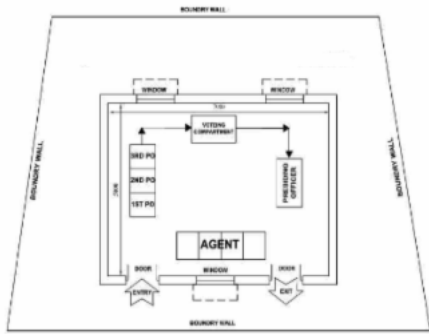

নির্বাচক নিবন্ধন আধিকারিকের স্বাক্ষর

Nazri Naksha

Google Map View

Polling Station Building Front View

Polling Station Front View

Cad View

Key MAP View

বিধানসভা নির্বাচনক্ষেত্রের নং, নাম : 288-লাতপুর  
ভাগ নং, নাম : 1-গ্রাম-ভোলাগড়িয়া