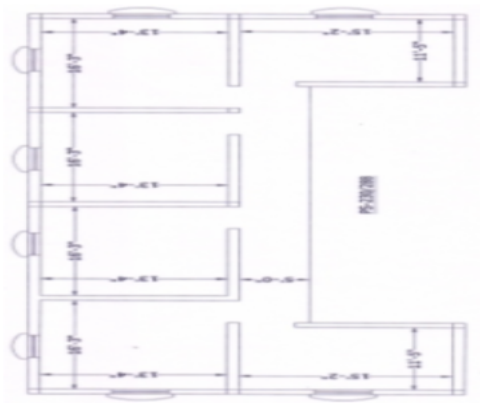

নির্বাচক নিবন্ধন আধিকারিকের স্বাক্ষর

Nazri Naksha

Google Map View

Polling Station Building Front View

Polling Station Front View

Cad View

Key MAP View

1 নাম : গাজল সেখ পিতার নাম: হারু সেখ বাড়ির নং : n0057 বয়স : 78 লিঙ্গ : পুরুষ	TWA1035666 ফটো উপলব্ধ	2 নাম : সালেহার বিবি স্বামীর নাম: সৈয়দপুর মহম্মদ বাড়ির নং : n0037 বয়স : 39 লিঙ্গ : মহিলা	TWA1263573 ফটো উপলব্ধ	3 নাম : মেহেরুল সেখ পিতার নাম: খাদিম রহিম বাড়ির নং : n0037 বয়স : 54 লিঙ্গ : পুরুষ	TWA1349208 ফটো উপলব্ধ
4 নাম : নুরমহমদ সেখ পিতার নাম: সেকেন্দার সেখ বাড়ির নং : n0037 বয়স : 55 লিঙ্গ : পুরুষ	WB/41/283/045724 ফটো উপলব্ধ	5 নাম : রহমতুল্লা সেখ পিতার নাম: সেকেন্দার সেখ বাড়ির নং : n0037 বয়স : 59 লিঙ্গ : পুরুষ	CWC2068567 ফটো উপলব্ধ	6 নাম : তুহিনা খাতুন (বিবি) স্বামীর নাম: আকবর সেখ বাড়ির নং : n0129 বয়স : 34 লিঙ্গ : মহিলা	TWA1531417 ফটো উপলব্ধ
7 নাম : সেখ জিন্না হোসেন পিতার নাম: সেখ আসরফ আলি বাড়ির নং : n0190 বয়স : 29 লিঙ্গ : পুরুষ	TWA1707801 ফটো উপলব্ধ	8 নাম : শের মহম্মদ সেখ পিতার নাম: রহমত তুল্লা সেখ বাড়ির নং : n0037 বয়স : 28 লিঙ্গ : পুরুষ	TWA1796226 ফটো উপলব্ধ	9 নাম : রোমোসা বিবি স্বামীর নাম: সাহিদ সেখ বাড়ির নং : n0028 বয়স : 42 লিঙ্গ : মহিলা	TWA1531359 ফটো উপলব্ধ
10 নাম : সাহিদ সেখ পিতার নাম: সাহাদত সেখ বাড়ির নং : n0026 বয়স : 55 লিঙ্গ : পুরুষ	WB/41/283/045256 ফটো উপলব্ধ	11 নাম : মরু বিবি স্বামীর নাম: সাহাদত সেখ বাড়ির নং : n0026 বয়স : 68 লিঙ্গ : মহিলা	WB/41/283/045257 ফটো উপলব্ধ	12 নাম : রিফান আলি সেখ পিতার নাম: জাফর আলি সেখ বাড়ির নং : n0019 বয়স : 35 লিঙ্গ : পুরুষ	TWA1263342 ফটো উপলব্ধ
13 নাম : মাকুন সেখ পিতার নাম: হাসিবর রহমান সেখ বাড়ির নং : n0019 বয়স : 32 লিঙ্গ : পুরুষ	TWA1531649 ফটো উপলব্ধ	14 নাম : আনিজা বিবি স্বামীর নাম: হাসিবর রহমান সেখ বাড়ির নং : n0019 বয়স : 56 লিঙ্গ : মহিলা	WB/41/283/045161 ফটো উপলব্ধ	15 নাম : হাসিবররহমান সেখ পিতার নাম: জববর সেখ বাড়ির নং : n0019 বয়স : 66 লিঙ্গ : পুরুষ	TWA2587889 ফটো উপলব্ধ
16 নাম : জাফরআলি সেখ পিতার নাম: জববর সেখ বাড়ির নং : n0019 বয়স : 68 লিঙ্গ : পুরুষ	WB/41/283/045167 ফটো উপলব্ধ	17 নাম : জাহিরুল সেখ পিতার নাম: বাকের আলী সেখ বাড়ির নং : n0008 বয়স : 32 লিঙ্গ : পুরুষ	TWA1632868 ফটো উপলব্ধ	18 নাম : সাহিরুল সেখ পিতার নাম: বাকের আলি সেখ বাড়ির নং : n0008 বয়স : 35 লিঙ্গ : পুরুষ	TWA1263243 ফটো উপলব্ধ
19 নাম : সাহানারা বিবি স্বামীর নাম: বাকের আলি সেখ বাড়ির নং : n0008 বয়স : 58 লিঙ্গ : মহিলা	WB/41/283/045186 ফটো উপলব্ধ	20 নাম : মুকুল সেখ পিতার নাম: সাদউদ্দিন সেখ বাড়ির নং : n0008 বয়স : 52 লিঙ্গ : পুরুষ	WB/41/283/045719 ফটো উপলব্ধ	21 নাম : হামিদ সেখ পিতার নাম: সাদউদ্দিন সেখ বাড়ির নং : n0008 বয়স : 54 লিঙ্গ : পুরুষ	WB/41/283/045207 ফটো উপলব্ধ
22 নাম : নুরজাহান বিবি স্বামীর নাম: মহিম সেখ বাড়ির নং : n0174 বয়স : 72 লিঙ্গ : মহিলা	TWA1632801 ফটো উপলব্ধ	23 নাম : মানোয়ার হোসেন পিতার নাম: সেখ জিন্নাজাহান বাড়ির নং : n0172 বয়স : 37 লিঙ্গ : পুরুষ	CWC2526812 ফটো উপলব্ধ	24 নাম : সবুয়া বিবি স্বামীর নাম: সেখ আনারুল হক বাড়ির নং : n0163 বয়স : 57 লিঙ্গ : মহিলা	WB/41/283/045036 ফটো উপলব্ধ
25 নাম : গোলেনুর বিবি স্বামীর নাম: মিতুন সেখ বাড়ির নং : n0160 বয়স : 35 লিঙ্গ : মহিলা	TWA1349059 ফটো উপলব্ধ	26 নাম : কালাম সেখ পিতার নাম: আনোয়ার সেখ বাড়ির নং : n0154 বয়স : 40 লিঙ্গ : পুরুষ	TWA1032341 ফটো উপলব্ধ	27 নাম : সজিফা বিবি স্বামীর নাম: আকিমউদ্দিন সেখ বাড়ির নং : n0153 বয়স : 43 লিঙ্গ : মহিলা	TWA1033083 ফটো উপলব্ধ
28 নাম : রেবীনা খাতুন স্বামীর নাম: রুদ্র আমিন মল্লিক বাড়ির নং : n0058 বয়স : 26 লিঙ্গ : মহিলা	TWA2573509 ফটো উপলব্ধ	29 নাম : জাম্মাতেন বিবি স্বামীর নাম: আহামদ্দিন সেখ বাড়ির নং : n0152 বয়স : 39 লিঙ্গ : মহিলা	CWC2466704 ফটো উপলব্ধ	30 নাম : জাহিউল সেখ পিতার নাম: জামাত আলি সেখ বাড়ির নং : n0147 বয়স : 44 লিঙ্গ : পুরুষ	CWC2466613 ফটো উপলব্ধ