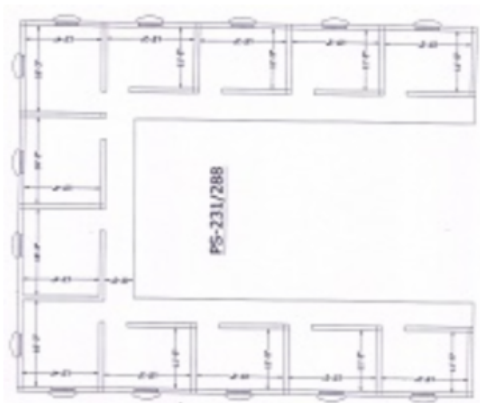

নির্বাচক নিবন্ধন আধিকারিকের স্বাক্ষর

Nazri Naksha

Google Map View

Polling Station Building Front View

Polling Station Front View

Cad View

Key MAP View

বিধানসভা নির্বাচনক্ষেত্রের নং, নাম : 288-লাভপুর
ভাগ নং, নাম : 1-গ্রাম-বলরামপুর(অংশ)