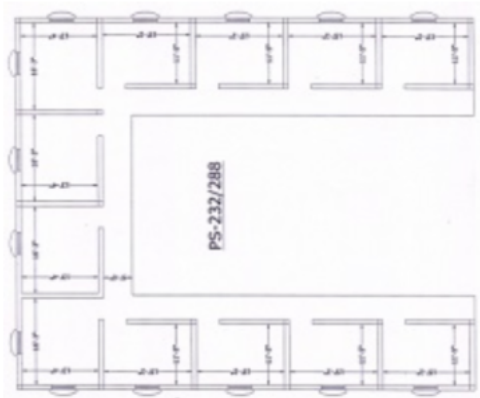

নির্বাচক নিবন্ধন আধিকারিকের স্বাক্ষর

Nazri Naksha

Google Map View

Polling Station Building Front View

Polling Station Front View

Cad View

Key MAP View

বিধানসভা নির্বাচনক্ষেত্রের নং, নাম : 288-লাভপুর  
ভাগ নং, নাম : 1-গ্রাম-ঠিবা( উত্তরপাড়া)