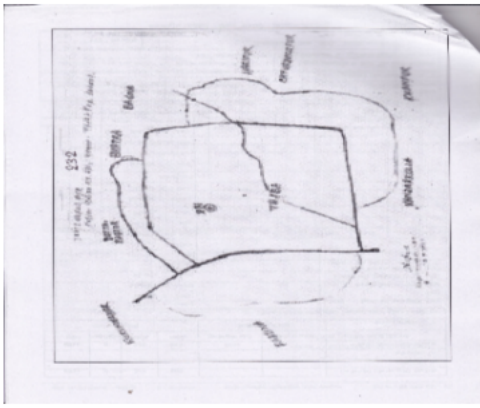

Nazri Naksha