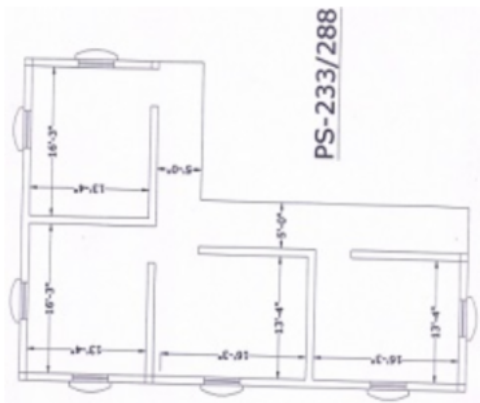

নির্বাচক নিবন্ধন আধিকারিকের স্বাক্ষর

Nazri Naksha

Google Map View

Polling Station Building Front View

Polling Station Front View

Cad View

Key MAP View

বিধানসভা নির্বাচনক্ষেত্রের নং, নাম : 288-লাভপুর
ভাগ নং, নাম : 1-গ্রাম-টিবা(দক্ষিণপাড়া)