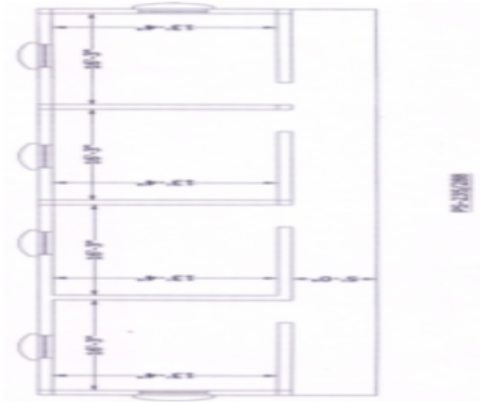

নির্বাচক নিবন্ধন আধিকারিকের স্বাক্ষর

Nazri Naksha

Google Map View

Polling Station Building Front View

Polling Station Front View

Cad View

Key MAP View

1 নাম : চৈতালী মণ্ডল স্বামীর নাম: বিদ্যাৎ কুমার মণ্ডল বাড়ির নং : n0152 বয়স : 35 লিঙ্গ : মহিলা	TWA1171354 ফটো উপলব্ধ	2 নাম : কৃষ্ণা দলুই স্বামীর নাম: লক্ষ্মণ দলুই বাড়ির নং : এন00110 বয়স : 51 লিঙ্গ : মহিলা	TWA2439941 ফটো উপলব্ধ	3 নাম : লক্ষণ বাউরি পিতার নাম: পাগল দলুই বাড়ির নং : এন00110 বয়স : 63 লিঙ্গ : পুরুষ	TWA2439958 ফটো উপলব্ধ
4 নাম : রোবন বাউরী পিতার নাম: কোমল বাউরী বাড়ির নং : এন0132 বয়স : 24 লিঙ্গ : পুরুষ	TWA2479590 ফটো উপলব্ধ	5 নাম : অপর্ণা বরি স্বামীর নাম: কোমল বাউরী বাড়ির নং : n0132 বয়স : 43 লিঙ্গ : মহিলা	CWC2394534 ফটো উপলব্ধ	6 নাম : পূর্ণিমা দলুই স্বামীর নাম: শ্যামল দলুই বাড়ির নং : n0132 বয়স : 46 লিঙ্গ : মহিলা	CWC1296383 ফটো উপলব্ধ
7 নাম : শ্যামল বাউরী পিতার নাম: শোভাকর বাউরী বাড়ির নং : n0132 বয়স : 54 লিঙ্গ : পুরুষ	TWA2242832 ফটো উপলব্ধ	8 নাম : কোমল বরি পিতার নাম: শোভাকর বাউরী বাড়ির নং : n0132 বয়স : 47 লিঙ্গ : পুরুষ	CWC1296128 ফটো উপলব্ধ	9 নাম : অনন্ত বাউড়ী পিতার নাম: শ্যামল বাউড়ী বাড়ির নং : এন0132 বয়স : 25 লিঙ্গ : পুরুষ	TWA2417202 ফটো উপলব্ধ
10 নাম : পাপাই বাউড়ী পিতার নাম: শ্যামল বাউড়ী বাড়ির নং : এন0132 বয়স : 22 লিঙ্গ : পুরুষ	TWA2418051 ফটো উপলব্ধ	11 নাম : দুর্বেশ্বর বাউরী পিতার নাম: শোভাকর বাড়ির নং : n0132 বয়স : 37 লিঙ্গ : পুরুষ	CWC2467512 ফটো উপলব্ধ	12 নাম : শিলা বাউরী স্বামীর নাম: দুর্বেশ্বর বাউরী বাড়ির নং : n0132 বয়স : 38 লিঙ্গ : মহিলা	TWA1634526 ফটো উপলব্ধ
13 নাম : শোভাকর দলুই পিতার নাম: মুরারীমোহন দলুই বাড়ির নং : n0132 বয়স : 79 লিঙ্গ : পুরুষ	WB/41/283/057412 ফটো উপলব্ধ	14 নাম : প্রসেনজিৎ দাস পিতার নাম: স্বপন কুমার দাস বাড়ির নং : n0089 বয়স : 30 লিঙ্গ : পুরুষ	TWA1634351 ফটো উপলব্ধ	15 নাম : স্বপন কুমার দাস পিতার নাম: অতুলচন্দ্র দাস বাড়ির নং : n0089 বয়স : 59 লিঙ্গ : পুরুষ	CWC0131011 ফটো উপলব্ধ
16 নাম : মীরা দাস স্বামীর নাম: অতুলচন্দ্র দাস বাড়ির নং : n0089 বয়স : 82 লিঙ্গ : মহিলা	WB/41/283/057016 ফটো উপলব্ধ	17 নাম : সুমনা দাস পিতার নাম: সঞ্জয় কুমার দাস বাড়ির নং : n0072 বয়স : 31 লিঙ্গ : মহিলা	TWA1534320 ফটো উপলব্ধ	18 নাম : সন্তোষ কুমার দাস পিতার নাম: লক্ষীকান্ত দাস বাড়ির নং : n0072 বয়স : 66 লিঙ্গ : পুরুষ	CWC2073294 ফটো উপলব্ধ
19 নাম : ধূলি বাউরী স্বামীর নাম: কালোসোনা বাউরী বাড়ির নং : n0071 বয়স : 39 লিঙ্গ : মহিলা	CWC2347110 ফটো উপলব্ধ	20 নাম : কাবেরী মণ্ডল স্বামীর নাম: শ্যামল মণ্ডল বাড়ির নং : n0071 বয়স : 40 লিঙ্গ : মহিলা	CWC2395135 ফটো উপলব্ধ	21 নাম : প্রসেনজিৎ দাস পিতার নাম: অমৃত গোপাল দাস বাড়ির নং : n0041 বয়স : 38 লিঙ্গ : পুরুষ	CWC2467660 ফটো উপলব্ধ
22 নাম : বিশ্বজিৎ দাস পিতার নাম: অমৃত গোপাল দাস বাড়ির নং : n0041 বয়স : 39 লিঙ্গ : পুরুষ	CWC2347102 ফটো উপলব্ধ	23 নাম : কামনা দাস স্বামীর নাম: সন্তোষ কুমার দাস বাড়ির নং : n0072 বয়স : 61 লিঙ্গ : মহিলা	WB/41/283/057274 ফটো উপলব্ধ	24 নাম : বিউটি দাস পিতার নাম: সঞ্জয় কুমার দাস বাড়ির নং : এন0072 বয়স : 25 লিঙ্গ : মহিলা	TWA1959154 ফটো উপলব্ধ
25 নাম : পুতুল দাস স্বামীর নাম: সঞ্জয় কুমার দাস বাড়ির নং : n0072 বয়স : 54 লিঙ্গ : মহিলা	CWC2073302 ফটো উপলব্ধ	26 নাম : অন্নপূর্ণা দাস স্বামীর নাম: স্বপন কুমার দাস বাড়ির নং : n0089 বয়স : 52 লিঙ্গ : মহিলা	WB/41/283/057508 ফটো উপলব্ধ	27 নাম : সঞ্জিত দাস পিতার নাম: বিমল চন্দ্র দাস বাড়ির নং : এন0000 বয়স : 38 লিঙ্গ : পুরুষ	TWA1061290 ফটো উপলব্ধ
28 নাম : সন্ধ্যা দাস স্বামীর নাম: বিমলচন্দ্র দাস বাড়ির নং : এন0000 বয়স : 55 লিঙ্গ : মহিলা	TWA2245926 ফটো উপলব্ধ	29 নাম : বিমল দাস পিতার নাম: ভূপতি দাস বাড়ির নং : এন0000 বয়স : 63 লিঙ্গ : পুরুষ	TWA2245405 ফটো উপলব্ধ	30 নাম : সন্ধ্যা দাস স্বামীর নাম: অমৃত গোপাল দাস বাড়ির নং : n0041 বয়স : 56 লিঙ্গ : মহিলা	TWA2243087 ফটো উপলব্ধ