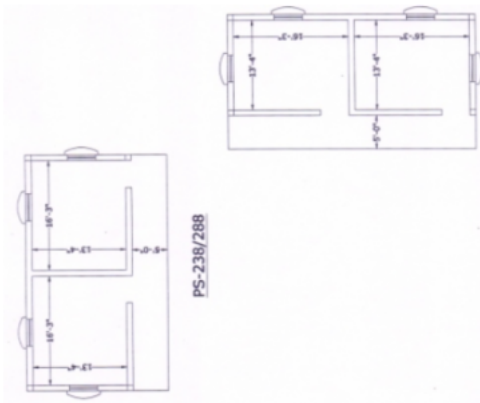

নির্বাচক নিবন্ধন আধিকারিকের স্বাক্ষর

Nazri Naksha

Google Map View

Polling Station Building Front View

Polling Station Front View

Cad View

Key MAP View

1 নাম : মিনাকী বিবি স্বামীর নাম: মহব্বত সেখ বাড়ির নং : n0305 বয়স : 33 লিঙ্গ : মহিলা	TWA1535814 ফটো উপলব্ধ	2 নাম : রাজু সেখ স্বামীর নাম: আয়রা বিবি বাড়ির নং : n0310 বয়স : 31 লিঙ্গ : পুরুষ	TWA1635812 ফটো উপলব্ধ	3 নাম : রাবিয়া বিবি স্বামীর নাম: জাহিরুল সেখ বাড়ির নং : n0350 বয়স : 32 লিঙ্গ : মহিলা	TWA1864024 ফটো উপলব্ধ
4 নাম : জাহাঙ্গীর মল্লিক পিতার নাম: কালিদাস মল্লিক বাড়ির নং : n0101 বয়স : 35 লিঙ্গ : পুরুষ	TWA1172766 ফটো উপলব্ধ	5 নাম : সেনতারী খাতুন স্বামীর নাম: নাজির সেখ বাড়ির নং : n0345 বয়স : 27 লিঙ্গ : মহিলা	TWA1863976 ফটো উপলব্ধ	6 নাম : সাবিয়া বিবি স্বামীর নাম: উজ্জল সেখ বাড়ির নং : n0354 বয়স : 28 লিঙ্গ : মহিলা	TWA1864065 ফটো উপলব্ধ
7 নাম : পারভিন সুলতানা স্বামীর নাম: জাহাঙ্গীর মল্লিক বাড়ির নং : n0362 বয়স : 28 লিঙ্গ : মহিলা	TWA1879865 ফটো উপলব্ধ	8 নাম : ফিরতাজ বিবি স্বামীর নাম: রফিকুল সেখ বাড়ির নং : n0341 বয়স : 33 লিঙ্গ : মহিলা	TWA1635820 ফটো উপলব্ধ	9 নাম : ফিরোজা খাতুন (বিবি) স্বামীর নাম: মিলিম হক বাড়ির নং : 00 বয়স : 34 লিঙ্গ : মহিলা	TWA1635838 ফটো উপলব্ধ
10 নাম : রেজিনা খাতুন স্বামীর নাম: হানিফ সেখ বাড়ির নং : n0309 বয়স : 36 লিঙ্গ : মহিলা	TWA1635804 ফটো উপলব্ধ	11 নাম : মেহেরনিকা বিবি স্বামীর নাম: সাকের আলি সেখ বাড়ির নং : n0117 বয়স : 35 লিঙ্গ : মহিলা	AEM1747914 ফটো উপলব্ধ	12 নাম : তহমিনা খাতুন পিতার নাম: আব্দুল সাত্তার খাঁ বাড়ির নং : N0208 বয়স : 33 লিঙ্গ : মহিলা	TWA1393446 ফটো উপলব্ধ
13 নাম : পারভিন সুলতানা স্বামীর নাম: আবেদার রহমান বাড়ির নং : N0073 বয়স : 34 লিঙ্গ : মহিলা	AEM2154870 ফটো উপলব্ধ	14 নাম : রুমা খাতুন স্বামীর নাম: ফকির আলি সেখ বাড়ির নং : n0117 বয়স : 27 লিঙ্গ : মহিলা	TWA2252823 ফটো উপলব্ধ	15 নাম : আয়েশা খাতুন পিতার নাম: সেখ আবু বাক্কার বাড়ির নং : N0313 বয়স : 30 লিঙ্গ : মহিলা	TWA1635853 ফটো উপলব্ধ
16 নাম : কাজী সোনারুল ইসলাম পিতার নাম: কাজী নজরুল ইসলাম বাড়ির নং : এন0340 বয়স : 27 লিঙ্গ : পুরুষ	TWA1863950 ফটো উপলব্ধ	17 নাম : আজমা খাতুন স্বামীর নাম: পলটু সেখ বাড়ির নং : n0333 বয়স : 28 লিঙ্গ : মহিলা	TWA1863778 ফটো উপলব্ধ	18 নাম : সনিয়া বিবি স্বামীর নাম: নুরসৈদ সেখ বাড়ির নং : n0117 বয়স : 25 লিঙ্গ : মহিলা	TWA1901313 ফটো উপলব্ধ
19 নাম : খুশি খাতুন স্বামীর নাম: নুরহুদা সেখ বাড়ির নং : n0117 বয়স : 28 লিঙ্গ : মহিলা	TWA1901131 ফটো উপলব্ধ	20 নাম : মহম্মদ জহির আব্বাস পিতার নাম: আবুল কালাম বাড়ির নং : এন0075 বয়স : 23 লিঙ্গ : পুরুষ	TWA2342723 ফটো উপলব্ধ	21 নাম : নাসপাতি খাতুন পিতার নাম: মনিরুল সেখ বাড়ির নং : এন0075 বয়স : 22 লিঙ্গ : মহিলা	TWA2412237 ফটো উপলব্ধ
22 নাম : মোসারফ হোসেন পিতার নাম: মনিরুল ইসলাম বাড়ির নং : এন0073 বয়স : 24 লিঙ্গ : পুরুষ	TWA2253276 ফটো উপলব্ধ	23 নাম : সাবিনা ইয়াসমিন স্বামীর নাম: দাউদার রহমান বাড়ির নং : এন0073 বয়স : 25 লিঙ্গ : মহিলা	TWA2253342 ফটো উপলব্ধ	24 নাম : কাজী জয়নাল আবেদিন পিতার নাম: কাজী জহরলাল বাড়ির নং : এন0214 বয়স : 24 লিঙ্গ : পুরুষ	TWA2433001 ফটো উপলব্ধ
25 নাম : কাজী জাহিরউদ্দীন পিতার নাম: কাজী জহরলাল বাড়ির নং : এন0214 বয়স : 23 লিঙ্গ : পুরুষ	TWA2433159 ফটো উপলব্ধ	26 নাম : সেখ আরিফ ল ইসলাম পিতার নাম: নুরসৌলম সেখ বাড়ির নং : N0106 বয়স : 24 লিঙ্গ : পুরুষ	TWA2254183 ফটো উপলব্ধ	27 নাম : সফিকুল ইসলাম পিতার নাম: ছবিল সেখ বাড়ির নং : n0112 বয়স : 27 লিঙ্গ : পুরুষ	TWA1901164 ফটো উপলব্ধ
28 নাম : তাহিনুর বিবি স্বামীর নাম: নুর মহম্মদ সেখ বাড়ির নং : n0112 বয়স : 26 লিঙ্গ : মহিলা	TWA1901263 ফটো উপলব্ধ	29 নাম : রফিকুল সেখ পিতার নাম: ছবিল সেখ বাড়ির নং : N0112 বয়স : 25 লিঙ্গ : পুরুষ	TWA2253136 ফটো উপলব্ধ	30 নাম : সেলিমা খাতুন স্বামীর নাম: আহম্মদ সেখ বাড়ির নং : N0112 বয়স : 26 লিঙ্গ : মহিলা	TWA2253037 ফটো উপলব্ধ