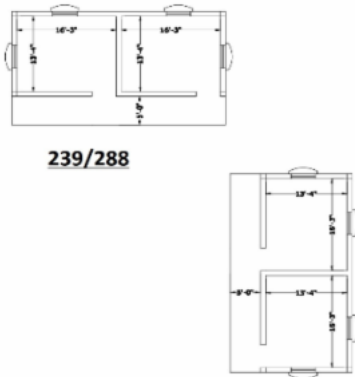

নির্বাচক নিবন্ধন আধিকারিকের স্বাক্ষর

Nazri Naksha

Google Map View

Polling Station Building Front View

Polling Station Front View

Cad View

Key MAP View

1 নাম : ফতেমা বিবি স্বামীর নাম: সামসুল সেখ বাড়ির নং : n0183 বয়স : 47 লিঙ্গ : মহিলা	CWC2468536 ফটো উপলব্ধ	2 নাম : ০০০ ০০০০০০ পিতার নাম: লুতফর সেখ বাড়ির নং : n0145 বয়স : 30 লিঙ্গ : মহিলা	TWA1650639 ফটো উপলব্ধ	3 নাম : বাদল সেখ পিতার নাম: দিনচার সেখ বাড়ির নং : n0079 বয়স : 56 লিঙ্গ : পুরুষ	TWA2154185 ফটো উপলব্ধ
4 নাম : তাহারুল মল্লিক পিতার নাম: হারু মল্লিক বাড়ির নং : n0090 বয়স : 51 লিঙ্গ : পুরুষ	TWA2154235 ফটো উপলব্ধ	5 নাম : মনিরা বিবি স্বামীর নাম: আনারুল সেখ বাড়ির নং : n0167 বয়স : 31 লিঙ্গ : মহিলা	TWA1799022 ফটো উপলব্ধ	6 নাম : সেখ নূর মহম্মদ পিতার নাম: কুদুস সেখ বাড়ির নং : n0192 বয়স : 36 লিঙ্গ : পুরুষ	TWA1352350 ফটো উপলব্ধ
7 নাম : আন্নিহারিা বিবি স্বামীর নাম: জাম্বুরহমান সেখ বাড়ির নং : n0182 বয়স : 34 লিঙ্গ : মহিলা	CWC2468494 ফটো উপলব্ধ	8 নাম : জালাল সেখ পিতার নাম: আনসার সেখ বাড়ির নং : n0190 বয়স : 33 লিঙ্গ : পুরুষ	TWA1266204 ফটো উপলব্ধ	9 নাম : হানুফা বিবি স্বামীর নাম: শাহে ইমরান সেখ বাড়ির নং : n0165 বয়স : 59 লিঙ্গ : মহিলা	TWA2255719 ফটো উপলব্ধ
10 নাম : চায়না খাতুন স্বামীর নাম: লাল সেখ বাড়ির নং : n0133 বয়স : 37 লিঙ্গ : মহিলা	TWA1266253 ফটো উপলব্ধ	11 নাম : পল্টু সেখ পিতার নাম: মামিক সেখ বাড়ির নং : n0135 বয়স : 34 লিঙ্গ : পুরুষ	TWA1352186 ফটো উপলব্ধ	12 নাম : জহিরুল সেখ পিতার নাম: আলম সেখ বাড়ির নং : n0140 বয়স : 36 লিঙ্গ : পুরুষ	TWA1073741 ফটো উপলব্ধ
13 নাম : সায়রাবানু স্বামীর নাম: রজিব আলি বাড়ির নং : n0148 বয়স : 59 লিঙ্গ : মহিলা	WB/41/283/066252 ফটো উপলব্ধ	14 নাম : জরিলা বিবি পিতার নাম: শেখ রজিব আলি বাড়ির নং : n0148 বয়স : 34 লিঙ্গ : মহিলা	TWA1636174 ফটো উপলব্ধ	15 নাম : আতাহার সেখ পিতার নাম: রজিব সেখ বাড়ির নং : n0148 বয়স : 30 লিঙ্গ : পুরুষ	TWA1709633 ফটো উপলব্ধ
16 নাম : রেজাউল সেখ পিতার নাম: কাউসার সেখ বাড়ির নং : n0165 বয়স : 34 লিঙ্গ : পুরুষ	TWA1352301 ফটো উপলব্ধ	17 নাম : বেবী বিবি স্বামীর নাম: রেজাউল সেখ বাড়ির নং : n0165 বয়স : 33 লিঙ্গ : মহিলা	TWA1536192 ফটো উপলব্ধ	18 নাম : জালু সেখ পিতার নাম: কাওসার সেখ বাড়ির নং : n0165 বয়স : 31 লিঙ্গ : পুরুষ	TWA1535954 ফটো উপলব্ধ
19 নাম : সালেহার বিবি স্বামীর নাম: আলিম সেখ বাড়ির নং : n0167 বয়স : 54 লিঙ্গ : মহিলা	CWC2078327 ফটো উপলব্ধ	20 নাম : বিবি ফেন্দী স্বামীর নাম: আক্তার সেখ বাড়ির নং : n0169 বয়স : 55 লিঙ্গ : মহিলা	TWA2534147 ফটো উপলব্ধ	21 নাম : রিপন সেখ পিতার নাম: আক্তার সেখ বাড়ির নং : n0169 বয়স : 36 লিঙ্গ : পুরুষ	TWA1352046 ফটো উপলব্ধ
22 নাম : ফজিলা বিবি স্বামীর নাম: কাসেম সেখ বাড়ির নং : n0180 বয়স : 60 লিঙ্গ : মহিলা	CWC2468445 ফটো উপলব্ধ	23 নাম : মাবিনা খাতুন স্বামীর নাম: মিঠু সেখ বাড়ির নং : n0184 বয়স : 30 লিঙ্গ : মহিলা	TWA1636091 ফটো উপলব্ধ	24 নাম : খাইরুল সেখ পিতার নাম: আলিম সেখ বাড়ির নং : n0186 বয়স : 38 লিঙ্গ : পুরুষ	TWA1352053 ফটো উপলব্ধ
25 নাম : সানোয়ারা বিবি স্বামীর নাম: জালাল সেখ বাড়ির নং : n0190 বয়স : 34 লিঙ্গ : মহিলা	TWA1636075 ফটো উপলব্ধ	26 নাম : হাবিবুল্লা সেখ পিতার নাম: তাজেম সেখ বাড়ির নং : n0193 বয়স : 33 লিঙ্গ : পুরুষ	TWA1426931 ফটো উপলব্ধ	27 নাম : জ্যোৎস্না খাতুন (বিবি) স্বামীর নাম: হাফিজুল সেখ বাড়ির নং : n0079 বয়স : 33 লিঙ্গ : মহিলা	TWA1427053 ফটো উপলব্ধ
28 নাম : আহাদি সেখ পিতার নাম: তৈয়ব সেখ বাড়ির নং : n0187 বয়স : 28 লিঙ্গ : পুরুষ	TWA1799063 ফটো উপলব্ধ	29 নাম : মেরিনা বিবি স্বামীর নাম: বাবর আলি বাড়ির নং : n0184 বয়স : 31 লিঙ্গ : মহিলা	TWA1799030 ফটো উপলব্ধ	30 নাম : মিঠু সেখ পিতার নাম: ইসমাইল সেখ বাড়ির নং : n0184 বয়স : 36 লিঙ্গ : পুরুষ	TWA1072693 ফটো উপলব্ধ