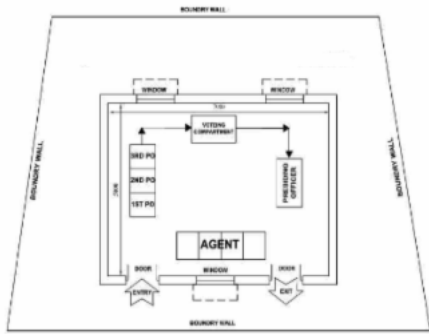

নির্বাচক নিবন্ধন আধিকারিকের স্বাক্ষর

Nazri Naksha

Google Map View

Polling Station Building Front View

Polling Station Front View

Cad View

Key MAP View

1 নাম : সেখ বরজাহাঙ্গ পিতার নাম : কাউসার বাড়ির নং : n0238 বয়স : 43 লিঙ্গ : পুরুষ	BVD2169571 ফটো উপলব্ধ	2 নাম : সেখ সুজারদ্দিন পিতার নাম : সেখ আলি রেজা বাড়ির নং : বয়স : 27 লিঙ্গ : পুরুষ	TWA1912195 ফটো উপলব্ধ	3 নাম : মাঝিয়া খাতুন স্বামীর নাম : সেখ রাফিক বাড়ির নং : বয়স : 23 লিঙ্গ : মহিলা	TWA2299782 ফটো উপলব্ধ
4 নাম : সেখ ইসরাইল পিতার নাম : সেখ সিদ্দিক বাড়ির নং : পাঁড়ই বয়স : 61 লিঙ্গ : পুরুষ	BVD2270643 ফটো উপলব্ধ	5 নাম : আব্দুল গনি পিতার নাম : সেখ সিরাজুল হক বাড়ির নং : এন70 বয়স : 25 লিঙ্গ : পুরুষ	TWA1972637 ফটো উপলব্ধ	6 নাম : সেখ ইদরিস পিতার নাম : সেখ সফি কুল বাড়ির নং : বয়স : 23 লিঙ্গ : পুরুষ	TWA2386332 ফটো উপলব্ধ
7 নাম : আনন্দ কিসকু পিতার নাম : দিন কিসকু বাড়ির নং : n0035 বয়স : 33 লিঙ্গ : পুরুষ	TWA1278795 ফটো উপলব্ধ	8 নাম : সুকল কিস্কু পিতার নাম : লক্ষীরাম কিস্কু বাড়ির নং : n0022 বয়স : 37 লিঙ্গ : পুরুষ	TWA1278704 ফটো উপলব্ধ	9 নাম : রুবি কিস্কু পিতার নাম : লক্ষীরাম কিস্কু বাড়ির নং : n0022 বয়স : 34 লিঙ্গ : মহিলা	TWA1278696 ফটো উপলব্ধ
10 নাম : রানী কিস্কু স্বামীর নাম : সুকল কিস্কু বাড়ির নং : n0022 বয়স : 31 লিঙ্গ : মহিলা	TWA1917111 ফটো উপলব্ধ	11 নাম : কারু কিসকু পিতার নাম : মানসিং কিসকু বাড়ির নং : n0030 বয়স : 61 লিঙ্গ : পুরুষ	WB/41/285/069389 ফটো উপলব্ধ	12 নাম : সুন্দরী কিসকু স্বামীর নাম : কারু কিসকু বাড়ির নং : n0030 বয়স : 59 লিঙ্গ : মহিলা	WB/41/285/069387 ফটো উপলব্ধ
13 নাম : দীন কিসকু পিতার নাম : মানসিং কিসকু বাড়ির নং : n0035 বয়স : 65 লিঙ্গ : পুরুষ	WB/41/285/069254 ফটো উপলব্ধ	14 নাম : বুধন কিসকু পিতার নাম : লখিরাম কিসকু বাড়ির নং : n0022 বয়স : 49 লিঙ্গ : পুরুষ	WB/41/285/069225 ফটো উপলব্ধ	15 নাম : ফুলমণি কিসকু স্বামীর নাম : লখিরাম কিসকু বাড়ির নং : n0022 বয়স : 69 লিঙ্গ : মহিলা	WB/41/285/069151 ফটো উপলব্ধ
16 নাম : ফুলমণি কিসকু স্বামীর নাম : দীন কিসকু বাড়ির নং : n0035 বয়স : 61 লিঙ্গ : মহিলা	WB/41/285/069222 ফটো উপলব্ধ	17 নাম : সুমিতা কিস্কু স্বামীর নাম : সুনীল কিস্কু বাড়ির নং : n0022 বয়স : 37 লিঙ্গ : মহিলা	BVD2227023 ফটো উপলব্ধ	18 নাম : সুনীল কিস্কু পিতার নাম : লক্ষীরাম কিস্কু বাড়ির নং : n0022 বয়স : 40 লিঙ্গ : পুরুষ	BVD1223494 ফটো উপলব্ধ
19 নাম : কালিচরণ কিস্কু পিতার নাম : কারু কিস্কু বাড়ির নং : বয়স : 27 লিঙ্গ : পুরুষ	TWA2299766 ফটো উপলব্ধ	20 নাম : পূর্ণিমা কিস্কু পিতার নাম : দীন কিস্কু বাড়ির নং : বনক্ষতিপুর বয়স : 23 লিঙ্গ : মহিলা	TWA2510972 ফটো উপলব্ধ	21 নাম : বাদুলি কিস্কু স্বামীর নাম : আনন্দ কিস্কু বাড়ির নং : n0332 বয়স : 27 লিঙ্গ : মহিলা	TWA1844448 ফটো উপলব্ধ
22 নাম : মাকু টুডু স্বামীর নাম : ভুবন টুডু বাড়ির নং : n0039 বয়স : 55 লিঙ্গ : মহিলা	TWA2177442 ফটো উপলব্ধ	23 নাম : সরস্বতী টুডু স্বামীর নাম : গুডুম টুডু বাড়ির নং : n0008 বয়স : 63 লিঙ্গ : মহিলা	WB/41/285/069298 ফটো উপলব্ধ	24 নাম : দুলাল টুডু পিতার নাম : শিব টুডু বাড়ির নং : n0020 বয়স : 66 লিঙ্গ : পুরুষ	WB/41/285/069195 ফটো উপলব্ধ
25 নাম : রাণী টুডু স্বামীর নাম : দুলাল টুডু বাড়ির নং : n0020 বয়স : 61 লিঙ্গ : মহিলা	WB/41/285/069277 ফটো উপলব্ধ	26 নাম : ফুলমণি টুডু পিতার নাম : দুলাল টুডু বাড়ির নং : বয়স : 23 লিঙ্গ : মহিলা	TWA2299519 ফটো উপলব্ধ	27 নাম : লাদুম বেসরা অন্যান্য : গুদুম টুডু বাড়ির নং : 00 বয়স : 37 লিঙ্গ : পুরুষ	TWA1963776 ফটো উপলব্ধ
28 নাম : মোহিনী টুডু হাঁসদা স্বামীর নাম : কালো হাঁসদা বাড়ির নং : n0021 বয়স : 31 লিঙ্গ : মহিলা	TWA1447630 ফটো উপলব্ধ	29 নাম : সেখ নূর ইসলাম পিতার নাম : সেখ সালাম বাড়ির নং : n0021 বয়স : 30 লিঙ্গ : পুরুষ	TWA1554864 ফটো উপলব্ধ	30 নাম : সোনা মনি টুডু পিতার নাম : ভুবন টুডু বাড়ির নং : বয়স : 27 লিঙ্গ : মহিলা	TWA2214898 ফটো উপলব্ধ