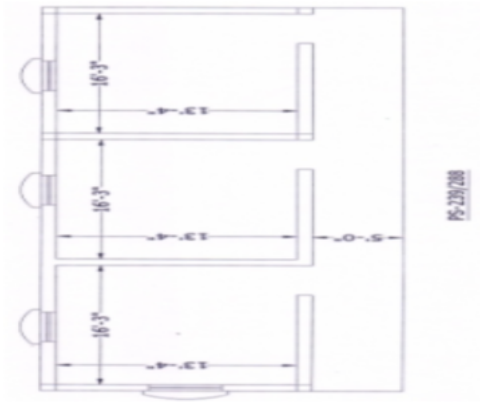

নির্বাচক নিবন্ধন আধিকারিকের স্বাক্ষর

Nazri Naksha

Google Map View

Polling Station Building Front View

Polling Station Front View

Cad View

Key MAP View

1 নাম : পূর্ণিমা বাগদী স্বামীর নাম: কার্তিক বাগদী বাড়ির নং : n0220 বয়স : 53 লিঙ্গ : মহিলা ফটো উপলব্ধ	WB/41/283/069286	2 নাম : কার্তিক বাগদী পিতার নাম: রাখহরি বাগদী বাড়ির নং : n0220 বয়স : 58 লিঙ্গ : পুরুষ ফটো উপলব্ধ	WB/41/283/069313	3 নাম : মনোরঞ্জন মন্ডল পিতার নাম: বাসুদেব মন্ডল বাড়ির নং : n0159 বয়স : 30 লিঙ্গ : পুরুষ ফটো উপলব্ধ	TWA1636539
4 নাম : কাঞ্চন হাজারা পিতার নাম: হরকুমার হাজারা বাড়ির নং : n0055 বয়স : 31 লিঙ্গ : পুরুষ ফটো উপলব্ধ	TWA1536705	5 নাম : শান্তনা মন্ডল স্বামীর নাম: বাসুদেব মন্ডল বাড়ির নং : n0159 বয়স : 57 লিঙ্গ : মহিলা ফটো উপলব্ধ	WB/41/283/069059	6 নাম : কৃষ্ণ মন্ডল পিতার নাম: জীতেন মন্ডল বাড়ির নং : n0159 বয়স : 35 লিঙ্গ : পুরুষ ফটো উপলব্ধ	TWA1266618
7 নাম : পার্বতী মন্ডল স্বামীর নাম: জীতেন মন্ডল বাড়ির নং : n0159 বয়স : 62 লিঙ্গ : মহিলা ফটো উপলব্ধ	WB/41/283/069597	8 নাম : সোমনাথ বাগদী পিতার নাম: কার্তিক চন্দ্র বাগদী বাড়ির নং : n0220 বয়স : 34 লিঙ্গ : পুরুষ ফটো উপলব্ধ	TWA1427335	9 নাম : চিরঞ্জীৎ মণ্ডল পিতার নাম: দীলিপ মণ্ডল বাড়ির নং : n0159 বয়স : 29 লিঙ্গ : পুরুষ ফটো উপলব্ধ	TWA1799527
10 নাম : পূর্ণিমা মন্ডল স্বামীর নাম: বিপদতারন মন্ডল বাড়ির নং : n0153 বয়স : 54 লিঙ্গ : মহিলা ফটো উপলব্ধ	WB/41/283/069305	11 নাম : প্রতিমা ধীবর স্বামীর নাম: প্রশান্ত ধীবর বাড়ির নং : n0102 বয়স : 39 লিঙ্গ : মহিলা ফটো উপলব্ধ	CWC2079994	12 নাম : কম্পনা বাগদী স্বামীর নাম: মিহির বাগদী বাড়ির নং : n0220 বয়স : 46 লিঙ্গ : মহিলা ফটো উপলব্ধ	CWC2528099
13 নাম : মিতালী দত্ত স্বামীর নাম: মহাদেব দত্ত বাড়ির নং : n0125 বয়স : 27 লিঙ্গ : মহিলা ফটো উপলব্ধ	TWA1799444	14 নাম : মিহির বাগদী পিতার নাম: এককড়ি বাগদী বাগদী বাড়ির নং : n0220 বয়স : 48 লিঙ্গ : পুরুষ ফটো উপলব্ধ	CWC2528107	15 নাম : সরস্বতী হাজারা স্বামীর নাম: হর কুমার হাজারা হাজারা বাড়ির নং : n0055 বয়স : 54 লিঙ্গ : মহিলা ফটো উপলব্ধ	TWA2051548
16 নাম : মহাদেব দত্ত পিতার নাম: লারুগোপাল দত্ত দত্ত বাড়ির নং : n0125 বয়স : 37 লিঙ্গ : পুরুষ ফটো উপলব্ধ	CWC2397172	17 নাম : দত্ত সতীরেণু স্বামীর নাম: লারুগোপাল দত্ত দত্ত বাড়ির নং : n0125 বয়স : 69 লিঙ্গ : মহিলা ফটো উপলব্ধ	TWA2051027	18 নাম : লারুগোপাল দত্ত পিতার নাম: গোবিন্দ দত্ত দত্ত বাড়ির নং : n0125 বয়স : 72 লিঙ্গ : পুরুষ ফটো উপলব্ধ	TWA2051019
19 নাম : হর কুমার হাজারা পিতার নাম: পঞ্চানন হাজারা হাজারা বাড়ির নং : n0055 বয়স : 58 লিঙ্গ : পুরুষ ফটো উপলব্ধ	TWA2051613	20 নাম : বিপদতারন মন্ডল পিতার নাম: জগদীশ চন্দ্র মন্ডল মন্ডল বাড়ির নং : n0153 বয়স : 57 লিঙ্গ : পুরুষ ফটো উপলব্ধ	TWA2049278	21 নাম : দিলীপ মন্ডল পিতার নাম: ঋষিকেশ মন্ডল মন্ডল বাড়ির নং : n0159 বয়স : 67 লিঙ্গ : পুরুষ ফটো উপলব্ধ	TWA2050938
22 নাম : মন্ডা মন্ডল স্বামীর নাম: দিলীপ মন্ডল মন্ডল বাড়ির নং : n0159 বয়স : 60 লিঙ্গ : মহিলা ফটো উপলব্ধ	TWA2049385	23 নাম : জয়দেব দত্ত পিতার নাম: লারুগোপাল দত্ত দত্ত বাড়ির নং : n0125 বয়স : 40 লিঙ্গ : পুরুষ ফটো উপলব্ধ	CWC1297027	24 নাম : নকুল বাগদী পিতার নাম: মিহির বাগদী বাড়ির নং : এন0220 বয়স : 23 লিঙ্গ : পুরুষ ফটো উপলব্ধ	TWA2342269
25 নাম : বিপুল বাগদী পিতার নাম: মিহির বাগদী বাড়ির নং : এন0220 বয়স : 24 লিঙ্গ : পুরুষ ফটো উপলব্ধ	TWA2342335	26 নাম : প্রশান্ত ধীবর পিতার নাম: বিশ্বনাথ ধীবর বাড়ির নং : n0102 বয়স : 51 লিঙ্গ : পুরুষ ফটো উপলব্ধ	CWC1379262	27 নাম : অমিত ঘোষ পিতার নাম: অশোক ঘোষ বাড়ির নং : এন00 বয়স : 22 লিঙ্গ : পুরুষ ফটো উপলব্ধ	TWA2403848
28 নাম : রিনা ঘোষ স্বামীর নাম: সুশান্ত ঘোষ বাড়ির নং : n0126 বয়স : 50 লিঙ্গ : মহিলা ফটো উপলব্ধ	TWA2049229	29 নাম : সুশান্তা ঘোষ পিতার নাম: চন্দ্রকান্ত ঘোষ বাড়ির নং : n0126 বয়স : 55 লিঙ্গ : পুরুষ ফটো উপলব্ধ	TWA2049260	30 নাম : মাধবী ঘোষ স্বামীর নাম: অশোক ঘোষ বাড়ির নং : n0126 বয়স : 49 লিঙ্গ : মহিলা ফটো উপলব্ধ	WB/41/283/069764