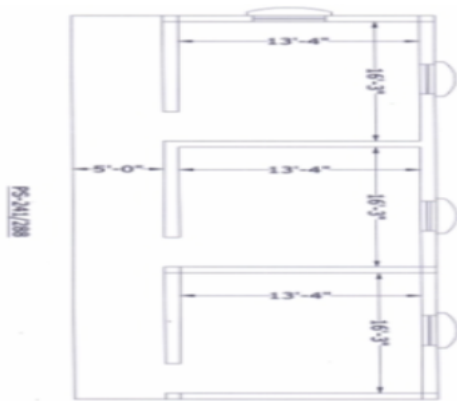

নির্বাচক নিবন্ধন আধিকারিকের স্বাক্ষর

Nazri Naksha

Google Map View

Polling Station Building Front View

Polling Station Front View

Cad View

Key MAP View

1 নাম : দুধমুখী মণ্ডল পিতার নাম: তামালকৃষ্ণ মণ্ডল বাড়ির নং : n0116 বয়স : 50 লিঙ্গ : মহিলা	WB/41/283/075509	2 নাম : রাঘব মণ্ডল পিতার নাম: মহাদেব মণ্ডল বাড়ির নং : n0116 বয়স : 46 লিঙ্গ : পুরুষ	CWC1294313	3 নাম : পার্থ কুমার মন্ডল পিতার নাম: তামালকৃষ্ণ মন্ডল বাড়ির নং : n0116 বয়স : 43 লিঙ্গ : পুরুষ	CWC1315431
4 নাম : বর্ণা মণ্ডল স্বামীর নাম: পার্থ মণ্ডল বাড়ির নং : n0116 বয়স : 37 লিঙ্গ : মহিলা	CWC2469716	5 নাম : বিশ্জিত মন্ডল পিতার নাম: হৃদয় মন্ডল বাড়ির নং : এন0068/ বয়স : 22 লিঙ্গ : পুরুষ	TWA2463230	6 নাম : শস্তিরানি মন্ডল স্বামীর নাম: তামালকৃষ্ণ মণ্ডল বাড়ির নং : n0116 বয়স : 72 লিঙ্গ : মহিলা	TWA2461069
7 নাম : নারায়ণ মণ্ডল পিতার নাম: কংশীধর মণ্ডল বাড়ির নং : n0133 বয়স : 56 লিঙ্গ : পুরুষ	WB/41/283/075205	8 নাম : মামনি মণ্ডল স্বামীর নাম: নারায়ণ মণ্ডল বাড়ির নং : n0133 বয়স : 49 লিঙ্গ : মহিলা	WB/41/283/075173	9 নাম : উত্তরায়ণ মন্ডল পিতার নাম: কংশী মন্ডল বাড়ির নং : n0133 বয়স : 46 লিঙ্গ : পুরুষ	CWC2082709
10 নাম : ইলা মণ্ডল স্বামীর নাম: কংশী মণ্ডল বাড়ির নং : n0133 বয়স : 70 লিঙ্গ : মহিলা	TWA2048411	11 নাম : নিয়তী কুসমেটে স্বামীর নাম: তামাল কুসমেটে বাড়ির নং : n0001 বয়স : 65 লিঙ্গ : মহিলা	WB/41/283/075230	12 নাম : ছবি কুসমেটে স্বামীর নাম: সখা কুসমেটে বাড়ির নং : n0002 বয়স : 44 লিঙ্গ : মহিলা	CWC2082352
13 নাম : বুদ্ধদেব মাঝি পিতার নাম: বামাপদ মাঝি বাড়ির নং : n0003 বয়স : 66 লিঙ্গ : পুরুষ	TWA2568988	14 নাম : চন্দনা মাঝি স্বামীর নাম: বুদ্ধদেব মাঝি বাড়ির নং : n0003 বয়স : 60 লিঙ্গ : মহিলা	TWA2569366	15 নাম : সন্তোষ কুশ মেটে মায়ের নাম: নিয়তী কুশ মেটে বাড়ির নং : এন0001 বয়স : 45 লিঙ্গ : পুরুষ	TWA2500767
16 নাম : চৈতালী মেটে স্বামীর নাম: সন্তোষ মেটে বাড়ির নং : N0001 বয়স : 40 লিঙ্গ : মহিলা	TWA2276137	17 নাম : প্রসেনজিৎ ঘোষ পিতার নাম: মিহির কুমার ঘোষ বাড়ির নং : n0055 বয়স : 36 লিঙ্গ : পুরুষ	TWA1173244	18 নাম : নন্দিতা ঘোষ পিতার নাম: মানিক ঘোষ বাড়ির নং : এন0235 বয়স : 30 লিঙ্গ : মহিলা	AZI1483106
19 নাম : চণ্ডীবালা ঘোষ স্বামীর নাম: দ্বিজপদ ঘোষ বাড়ির নং : এন0243 বয়স : 83 লিঙ্গ : মহিলা	FGN2303626	20 নাম : মিনাকী ঘোষ স্বামীর নাম: রামেন ঘোষ বাড়ির নং : এন0059 বয়স : 23 লিঙ্গ : মহিলা	TWA2341170	21 নাম : অচিন্ত ঘোষ পিতার নাম: গঙ্গাধর ঘোষ বাড়ির নং : এন0119 বয়স : 23 লিঙ্গ : পুরুষ	TWA2341527
22 নাম : কাকলী ঘোষ স্বামীর নাম: সৃষ্টিধর ঘোষ বাড়ির নং : n0119 বয়স : 45 লিঙ্গ : মহিলা	TWA1087048	23 নাম : দেবশীষ ঘোষ পিতার নাম: বিরিষ্ণ ঘোষ বাড়ির নং : n0018 বয়স : 39 লিঙ্গ : পুরুষ	CWC2082378	24 নাম : বিষ্ণু দেব ঘোষ স্বামীর নাম: পুতুল ঘোষ বাড়ির নং : এন0035 বয়স : 22 লিঙ্গ : পুরুষ	TWA2464147
25 নাম : অনুশ্রী ঘোষ পিতার নাম: হিরালাল ঘোষ বাড়ির নং : এন0057 বয়স : 22 লিঙ্গ : মহিলা	TWA2474096	26 নাম : বুদ্ধদেব ঘোষ অন্যান্য: পুতুল ঘোষ বাড়ির নং : এন0035 বয়স : 52 লিঙ্গ : পুরুষ	TWA2464527	27 নাম : অর্পিতা ঘোষ স্বামীর নাম: সুকান্তঘোষ বাড়ির নং : এন0027 বয়স : 21 লিঙ্গ : মহিলা	TWA2465458
28 নাম : যমুনা রানী ঘোষ স্বামীর নাম: সুরত ঘোষ বাড়ির নং : এন0055 বয়স : 26 লিঙ্গ : মহিলা	TWA1896190	29 নাম : মাল্পি মন্ডল ঘোষ স্বামীর নাম: প্রসেনজিৎ ঘোষ বাড়ির নং : এন0055 বয়স : 25 লিঙ্গ : মহিলা	TWA1935204	30 নাম : সুনিতা ঘোষ স্বামীর নাম: সরবিন্দু ঘোষ বাড়ির নং : n0043 বয়স : 40 লিঙ্গ : মহিলা	CWC2083467