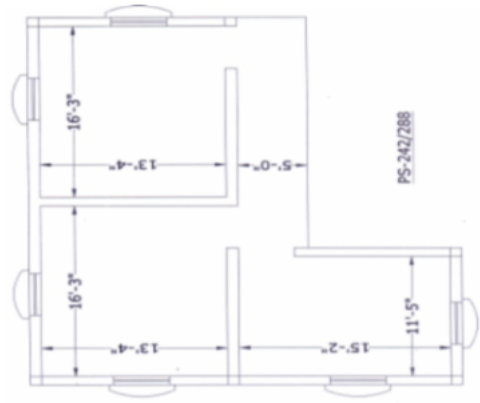

নির্বাচক নিবন্ধন আধিকারিকের স্বাক্ষর

Nazri Naksha

Google Map View

Polling Station Building Front View

Polling Station Front View

Cad View

Key MAP View

বিধানসভা নির্বাচনক্ষেত্রের নং, নাম : 288-লাভপুর
ভাগ নং, নাম : 1-গ্রাম-কৈচড়া