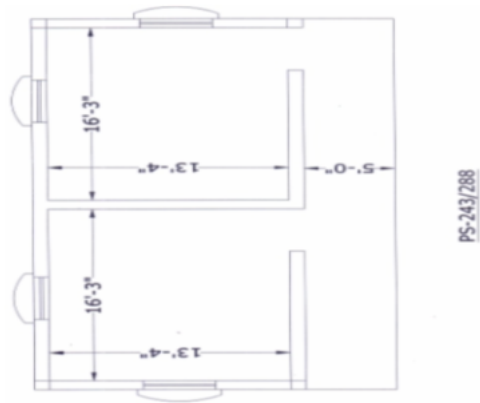

নির্বাচক নিবন্ধন আধিকারিকের স্বাক্ষর

Nazri Naksha

Google Map View

Polling Station Building Front View

Polling Station Front View

Cad View

Key MAP View

1 নাম : মানসী কর্মকার স্বামীর নাম: তপন কর্মকার বাড়ির নং : n0129 বয়স : 34 লিঙ্গ : মহিলা	TWA1538198 ফটো উপলব্ধ	2 নাম : তপন কর্মকার পিতার নাম: নারায়ন কর্মকার বাড়ির নং : n0129 বয়স : 36 লিঙ্গ : পুরুষ	TWA1428259 ফটো উপলব্ধ	3 নাম : সন্তোষী কর্মকার স্বামীর নাম: অরবিন্দ কর্মকার বাড়ির নং : ব্রাহ্মণীগ্রাম বয়স : 43 লিঙ্গ : মহিলা	CWC1319102 ফটো উপলব্ধ
4 নাম : অরবিন্দ কর্মকার পিতার নাম: সুধীর কর্মকার বাড়ির নং : n0004 বয়স : 48 লিঙ্গ : পুরুষ	WB/41/283/081539 ফটো উপলব্ধ	5 নাম : মায়ী কর্মকার স্বামীর নাম: পরেশ কর্মকার বাড়ির নং : n0003 বয়স : 55 লিঙ্গ : মহিলা	WB/41/283/081080 ফটো উপলব্ধ	6 নাম : পরেশ কর্মকার পিতার নাম: নিমাই কর্মকার বাড়ির নং : n0003 বয়স : 62 লিঙ্গ : পুরুষ	WB/41/283/081469 ফটো উপলব্ধ
7 নাম : সুচারিতা কর্মকার স্বামীর নাম: জগন্নাথ কর্মকার বাড়ির নং : n0002 বয়স : 48 লিঙ্গ : মহিলা	CWC1782671 ফটো উপলব্ধ	8 নাম : কম্পনা কর্মকার স্বামীর নাম: শিবরাম কর্মকার বাড়ির নং : n0001 বয়স : 65 লিঙ্গ : মহিলা	WB/41/283/081447 ফটো উপলব্ধ	9 নাম : ষড়ানন কর্মকার পিতার নাম: নিমাই কর্মকার বাড়ির নং : n0002 বয়স : 60 লিঙ্গ : পুরুষ	TWA2596492 ফটো উপলব্ধ
10 নাম : আল্পনা কর্মকার স্বামীর নাম: ষড়ানন কর্মকার বাড়ির নং : n0002 বয়স : 50 লিঙ্গ : মহিলা	WB/41/283/081192 ফটো উপলব্ধ	11 নাম : নারায়ণ কর্মকার পিতার নাম: দুর্কড়ি কর্মকার বাড়ির নং : n0129 বয়স : 72 লিঙ্গ : পুরুষ	TWA2043651 ফটো উপলব্ধ	12 নাম : ক্ষান্তমনি কর্মকার স্বামীর নাম: সপ্তম কর্মকার বাড়ির নং : n0129 বয়স : 39 লিঙ্গ : মহিলা	CWC1783372 ফটো উপলব্ধ
13 নাম : রতন কর্মকার পিতার নাম: নারায়ণ কর্মকার বাড়ির নং : n0129 বয়স : 49 লিঙ্গ : পুরুষ	TWA2043537 ফটো উপলব্ধ	14 নাম : সপ্তম কর্মকার পিতার নাম: নারায়ণ কর্মকার বাড়ির নং : n0129 বয়স : 44 লিঙ্গ : পুরুষ	CWC1782655 ফটো উপলব্ধ	15 নাম : কাকুলী কর্মকার স্বামীর নাম: রতন কর্মকার বাড়ির নং : n0129 বয়স : 44 লিঙ্গ : মহিলা	CWC1782663 ফটো উপলব্ধ
16 নাম : সুভদ্রা কর্মকার স্বামীর নাম: দীনেশ কর্মকার বাড়ির নং : n0005 বয়স : 41 লিঙ্গ : মহিলা	TWA1800978 ফটো উপলব্ধ	17 নাম : আশ্চিক কর্মকার পিতার নাম: অরবিন্দ কর্মকার বাড়ির নং : ব্রাহ্মণীগ্রাম বয়স : 25 লিঙ্গ : পুরুষ	TWA1932326 ফটো উপলব্ধ	18 নাম : অরুণ কর্মকার পিতার নাম: সুধীর কর্মকার বাড়ির নং : n0005 বয়স : 65 লিঙ্গ : পুরুষ	TWA2043370 ফটো উপলব্ধ
19 নাম : সবিতা কর্মকার স্বামীর নাম: অরুণ কর্মকার বাড়ির নং : n0005 বয়স : 57 লিঙ্গ : মহিলা	TWA2043305 ফটো উপলব্ধ	20 নাম : জগন্নাথ কর্মকার পিতার নাম: নিমাই কর্মকার বাড়ির নং : n0002 বয়স : 53 লিঙ্গ : পুরুষ	TWA2043487 ফটো উপলব্ধ	21 নাম : ধনুবালা কর্মকার স্বামীর নাম: নারায়ণ কর্মকার বাড়ির নং : n0129 বয়স : 71 লিঙ্গ : মহিলা	TWA2043669 ফটো উপলব্ধ
22 নাম : রাজেশ কর্মকার পিতার নাম: সপ্তম কর্মকার বাড়ির নং : N0129 বয়স : 24 লিঙ্গ : পুরুষ	TWA2280709 ফটো উপলব্ধ	23 নাম : সন্দীপ কর্মকার পিতার নাম: রতন কুমার কর্মকার বাড়ির নং : এন0129 বয়স : 23 লিঙ্গ : পুরুষ	TWA2339943 ফটো উপলব্ধ	24 নাম : অর্পিতা কর্মকার পিতার নাম: জগন্নাথ কর্মকার বাড়ির নং : এন0129 বয়স : 23 লিঙ্গ : মহিলা	TWA2339950 ফটো উপলব্ধ
25 নাম : পথিক কর্মকার পিতার নাম: ষড়ানন কর্মকার বাড়ির নং : N0002 বয়স : 24 লিঙ্গ : পুরুষ	TWA2280253 ফটো উপলব্ধ	26 নাম : মুনমুন দাস স্বামীর নাম: সোমনাথ গুই বাড়ির নং : N0029 বয়স : 33 লিঙ্গ : মহিলা	TWA2279891 ফটো উপলব্ধ	27 নাম : সোমনাথ গুই পিতার নাম: কৃপাসিকু গুই বাড়ির নং : ব্রাহ্মণীগ্রাম বয়স : 38 লিঙ্গ : পুরুষ	CWC2528909 ফটো উপলব্ধ
28 নাম : অনুশ্রী দালাল স্বামীর নাম: সান্দী গোপাল গুই বাড়ির নং : এন0029 বয়স : 28 লিঙ্গ : মহিলা	TWA1713395 ফটো উপলব্ধ	29 নাম : কৃপাসিকু গুই পিতার নাম: সুষ্টিধর গুই বাড়ির নং : এন0029 বয়স : 70 লিঙ্গ : পুরুষ	TWA2043586 ফটো উপলব্ধ	30 নাম : মিনতি গুই স্বামীর নাম: কৃপাসিকু গুই বাড়ির নং : n0029 বয়স : 65 লিঙ্গ : মহিলা	TWA2043644 ফটো উপলব্ধ