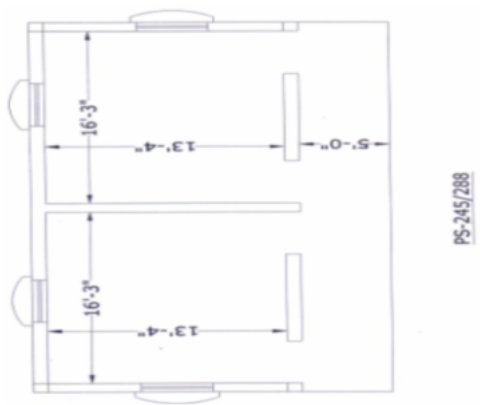

নির্বাচক নিবন্ধন আধিকারিকের স্বাক্ষর

Nazri Naksha

Google Map View

Polling Station Building Front View

Polling Station Front View

Cad View

Key MAP View

1 নাম : মমতা মণ্ডল স্বামীর নাম: শিশির কুমার মণ্ডল বাড়ির নং : n0134 বয়স : 66 লিঙ্গ : মহিলা	WB/41/283/084386	ফটো উপলব্ধ	2 নাম : বাবন দাস পিতার নাম: ভোলানাথ দাস বাড়ির নং : এন0233 বয়স : 35 লিঙ্গ : পুরুষ	TWA1173400	ফটো উপলব্ধ	3 নাম : মৌসুমী দাস স্বামীর নাম: বাবন দাস বাড়ির নং : এন0233 বয়স : 24 লিঙ্গ : মহিলা	TWA2282366	ফটো উপলব্ধ
4 নাম : দিপাঈতা দাস পিতার নাম: কানন দাস বাড়ির নং : N0109 বয়স : 25 লিঙ্গ : মহিলা	TWA2282390	ফটো উপলব্ধ	5 নাম : জ্যোত্স্না ঘোষ স্বামীর নাম: মাধব ঘোষ বাড়ির নং : n0080 বয়স : 51 লিঙ্গ : মহিলা	TWA2036796	ফটো উপলব্ধ	6 নাম : অসীম ঘোষ পিতার নাম: অমত ঘোষ বাড়ির নং : এন0088 বয়স : 48 লিঙ্গ : পুরুষ	CWC2398741	ফটো উপলব্ধ
7 নাম : বুল্লি ঘোষ স্বামীর নাম: অপর ঘোষ বাড়ির নং : n0206 বয়স : 27 লিঙ্গ : মহিলা	TWA1865278	ফটো উপলব্ধ	8 নাম : গৌতম ঘোষ পিতার নাম: তারকনাথ ঘোষ বাড়ির নং : n0007 বয়স : 50 লিঙ্গ : পুরুষ	TWA2283273	ফটো উপলব্ধ	9 নাম : শিউলী ঘোষ স্বামীর নাম: বিপ্লব ঘোষ বাড়ির নং : n0102 বয়স : 44 লিঙ্গ : মহিলা	CWC1319870	ফটো উপলব্ধ
10 নাম : মল্লিকা ঘোষ স্বামীর নাম: লেট কৃষ্ণ দয়াল ঘোষ বাড়ির নং : n0021 বয়স : 47 লিঙ্গ : মহিলা	TWA2283422	ফটো উপলব্ধ	11 নাম : তন্দ্রা ঘোষ স্বামীর নাম: গৌতম ঘোষ বাড়ির নং : n0007 বয়স : 45 লিঙ্গ : মহিলা	CWC1317759	ফটো উপলব্ধ	12 নাম : অধর কুমার ঘোষ পিতার নাম: দেবীপদ ঘোষ বাড়ির নং : n0106 বয়স : 86 লিঙ্গ : পুরুষ	TWA2283349	ফটো উপলব্ধ
13 নাম : তনুশ্রী ঘোষ স্বামীর নাম: গৌড় কিশোর ঘোষ বাড়ির নং : N0128 বয়স : 26 লিঙ্গ : মহিলা	TWA2282291	ফটো উপলব্ধ	14 নাম : রানু ঘোষ পিতার নাম: জগন্নাথ ঘোষ বাড়ির নং : N0023 বয়স : 24 লিঙ্গ : মহিলা	TWA2282325	ফটো উপলব্ধ	15 নাম : সৈকত ঘোষ পিতার নাম: স্বাধীন ঘোষ বাড়ির নং : এন0026 বয়স : 24 লিঙ্গ : পুরুষ	TWA2282531	ফটো উপলব্ধ
16 নাম : কৃষ্ণ ঘোষ পিতার নাম: শ্রীধর ঘোষ বাড়ির নং : N0112 বয়স : 24 লিঙ্গ : পুরুষ	TWA2282457	ফটো উপলব্ধ	17 নাম : দিব্যেন্দু ঘোষ পিতার নাম: আশীষ ঘোষ বাড়ির নং : N0106 বয়স : 24 লিঙ্গ : পুরুষ	TWA2282481	ফটো উপলব্ধ	18 নাম : রিক্কু ঘোষ পিতার নাম: নিসিংহপ্রসাদ ঘোষ বাড়ির নং : N0130 বয়স : 46 লিঙ্গ : পুরুষ	TWA2282218	ফটো উপলব্ধ
19 নাম : রূপালী ঘোষ স্বামীর নাম: উত্তম ঘোষ বাড়ির নং : n0091 বয়স : 46 লিঙ্গ : মহিলা	CWC1318567	ফটো উপলব্ধ	20 নাম : বিজয় কুমার ঘোষ পিতার নাম: শক্তিপদ ঘোষ বাড়ির নং : লাভপুর283 বয়স : 74 লিঙ্গ : পুরুষ	TWA2036812	ফটো উপলব্ধ	21 নাম : সীমা দলুই স্বামীর নাম: উত্তম দলুই বাড়ির নং : n0102 বয়স : 42 লিঙ্গ : মহিলা	CWC2398782	ফটো উপলব্ধ
22 নাম : চিত্তরঞ্জন দাস পিতার নাম: হারাধন দাস বাড়ির নং : n0109 বয়স : 64 লিঙ্গ : পুরুষ	TWA2037208	ফটো উপলব্ধ	23 নাম : ভুবনেশ্বরী ঘোষ স্বামীর নাম: অজিতকুমার ঘোষ বাড়ির নং : n0010 বয়স : 76 লিঙ্গ : মহিলা	TWA2036861	ফটো উপলব্ধ	24 নাম : মিলন ঘোষ পিতার নাম: বিনয় কুমার ঘোষ বাড়ির নং : এন00105 বয়স : 25 লিঙ্গ : পুরুষ	TWA2126811	ফটো উপলব্ধ
25 নাম : সৌরভ ঘোষ পিতার নাম: কালীচরণ ঘোষ বাড়ির নং : এন0090 বয়স : 25 লিঙ্গ : পুরুষ	TWA2156701	ফটো উপলব্ধ	26 নাম : অস্তিনারায়ণ ঘোষ পিতার নাম: ভৈরবনাথ ঘোষ বাড়ির নং : n0005 বয়স : 84 লিঙ্গ : পুরুষ	TWA2036929	ফটো উপলব্ধ	27 নাম : বিশুরূপ ঘোষ পিতার নাম: সুভাষ চন্দ্র ঘোষ বাড়ির নং : n0015 বয়স : 39 লিঙ্গ : পুরুষ	CWC2470565	ফটো উপলব্ধ
28 নাম : জটাধারী ঘোষ পিতার নাম: কমলাকান্ত ঘোষ বাড়ির নং : n0112 বয়স : 63 লিঙ্গ : পুরুষ	CWC2086320	ফটো উপলব্ধ	29 নাম : অনিল ঘোষ পিতার নাম: রেনুদ প ঘোষ বাড়ির নং : n0016 বয়স : 72 লিঙ্গ : পুরুষ	TWA2037158	ফটো উপলব্ধ	30 নাম : চন্দনা ঘোষ স্বামীর নাম: উৎপল ঘোষ বাড়ির নং : n0092 বয়স : 42 লিঙ্গ : মহিলা	CWC2086221	ফটো উপলব্ধ