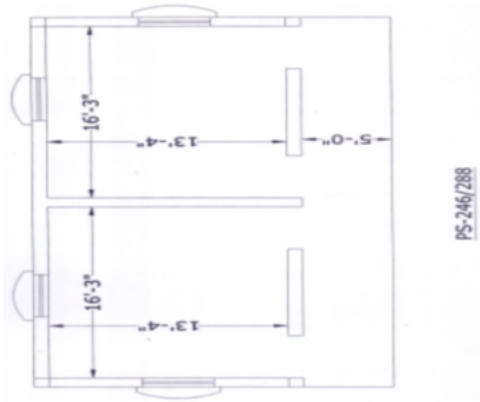

নির্বাচক নিবন্ধন আধিকারিকের স্বাক্ষর

Nazri Naksha

Google Map View

Polling Station Building Front View

Polling Station Front View

Cad View

Key MAP View

বিধানসভা নির্বাচনক্ষেত্রের নং, নাম : 288-লাতপুর
ভাগ নং, নাম : 1-গ্রাম-বগতোড়(অংশ)