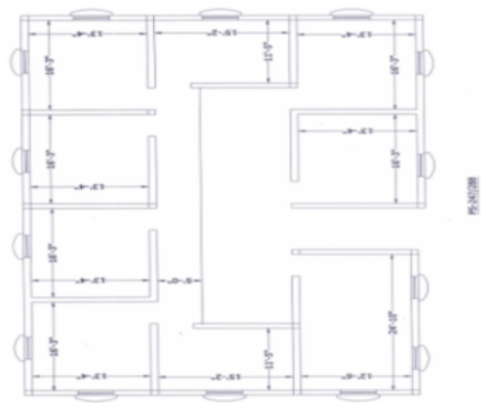

নির্বাচক নিবন্ধন আধিকারিকের স্বাক্ষর

Nazri Naksha

Google Map View

Polling Station Building Front View

Polling Station Front View

Cad View

Key MAP View

বিধানসভা নির্বাচনক্ষেত্রের নং, নাম : 288-লাভপুর
ভাগ নং, নাম : 1-গ্রাম-বগতোড়(অংশ)