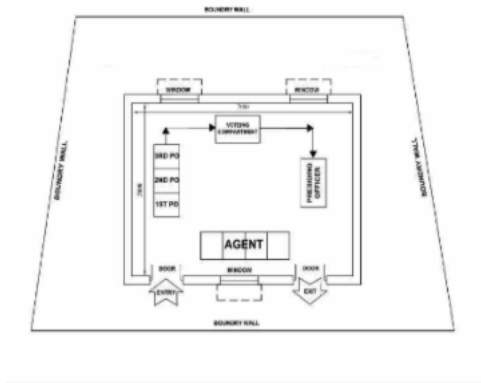

নির্বাচক নিবন্ধন আধিকারিকের স্বাক্ষর

Nazri Naksha

Google Map View

Polling Station Building Front View

Polling Station Front View

Cad View

Key MAP View

1 নাম : মারুফা খাতুন স্বামীর নাম: সেখ হাবিব বাড়ির নং : n0066 বয়স : 39 লিঙ্গ : মহিলা	BVD1779966 ফটো উপলব্ধ	2 নাম : আসলিমা বিবি স্বামীর নাম: সোলেমান সেখ বাড়ির নং : n0056 বয়স : 63 লিঙ্গ : মহিলা	WB/41/285/072284 ফটো উপলব্ধ	3 নাম : খাইরুন্নেসা বিবি স্বামীর নাম: গরীব সেখ বাড়ির নং : n0344 বয়স : 30 লিঙ্গ : মহিলা	TWA1727056 ফটো উপলব্ধ
4 নাম : আসরফ সেখ পিতার নাম: কলাম সেখ বাড়ির নং : n0355 বয়স : 28 লিঙ্গ : পুরুষ	TWA1815653 ফটো উপলব্ধ	5 নাম : রোজেনা খাতুন পিতার নাম: হুসিন মিঞা বাড়ির নং : n0379 বয়স : 44 লিঙ্গ : মহিলা	LVD2358992 ফটো উপলব্ধ	6 নাম : সামিদ সেখ পিতার নাম: হুসিন সেখ বাড়ির নং : n0372 বয়স : 31 লিঙ্গ : পুরুষ	TWA1815828 ফটো উপলব্ধ
7 নাম : রকিবুল হক পিতার নাম: কামরুজ্জামান বাড়ির নং : n0050 বয়স : 37 লিঙ্গ : পুরুষ	BVD2227593 ফটো উপলব্ধ	8 নাম : ওয়াহেদুল ইসলাম পিতার নাম: সেখ শাহজামল বাড়ির নং : n0069 বয়স : 29 লিঙ্গ : পুরুষ	TWA1713981 ফটো উপলব্ধ	9 নাম : সেখ রহিম পিতার নাম: সেখ খলিল বাড়ির নং : n0131 বয়স : 50 লিঙ্গ : পুরুষ	BVD2088136 ফটো উপলব্ধ
10 নাম : সেখ আলাউদ্দিন পিতার নাম: জববার মণ্ডল বাড়ির নং : n0065 বয়স : 76 লিঙ্গ : মহিলা	WB/41/285/072017 ফটো উপলব্ধ	11 নাম : নাজালা বিবি স্বামীর নাম: সেখ ফিরোজ আলি বাড়ির নং : n0335 বয়স : 44 লিঙ্গ : মহিলা	BVD1223379 ফটো উপলব্ধ	12 নাম : আসিফ ইকবাল পিতার নাম: আব্দুর রফিক বাড়ির নং : n0282 বয়স : 45 লিঙ্গ : পুরুষ	BVD1526391 ফটো উপলব্ধ
13 নাম : সুম্মাতারা খাতুন পিতার নাম: সেখ মুরসেলিম বাড়ির নং : n0080 বয়স : 29 লিঙ্গ : মহিলা	TWA1659416 ফটো উপলব্ধ	14 নাম : সাবানা বিবি স্বামীর নাম: সামিদ সেখ বাড়ির নং : n0383 বয়স : 29 লিঙ্গ : মহিলা	TWA1815885 ফটো উপলব্ধ	15 নাম : সেখ ফিরোজ আলি পিতার নাম: সেখ আকবর বাড়ির নং : n0113 বয়স : 49 লিঙ্গ : পুরুষ	BVD1780105 ফটো উপলব্ধ
16 নাম : অজিফা বিবি স্বামীর নাম: সেখ আকবর বাড়ির নং : n0113 বয়স : 67 লিঙ্গ : মহিলা	BVD2088383 ফটো উপলব্ধ	17 নাম : কনিজা বিবি স্বামীর নাম: হান্নান মীর বাড়ির নং : n0106 বয়স : 65 লিঙ্গ : মহিলা	WB/41/285/072071 ফটো উপলব্ধ	18 নাম : হান্নান মীর পিতার নাম: আহিদ মীর বাড়ির নং : n0106 বয়স : 72 লিঙ্গ : পুরুষ	WB/41/285/072151 ফটো উপলব্ধ
19 নাম : সামিনা বিবি স্বামীর নাম: মুইসাদ সেখ বাড়ির নং : n0104 বয়স : 37 লিঙ্গ : মহিলা	TWA1368356 ফটো উপলব্ধ	20 নাম : বেগম বিবি স্বামীর নাম: জাদিখ সেখ বাড়ির নং : n0104 বয়স : 61 লিঙ্গ : মহিলা	BVD2088144 ফটো উপলব্ধ	21 নাম : শুকুরা বিবি স্বামীর নাম: মুইসাদ সেখ বাড়ির নং : n0029 বয়স : 36 লিঙ্গ : মহিলা	TWA1641208 ফটো উপলব্ধ
22 নাম : সাহিলা খাতুন পিতার নাম: সাজাহান বাড়ির নং : n0029 বয়স : 48 লিঙ্গ : মহিলা	BVD1779487 ফটো উপলব্ধ	23 নাম : ইয়াসমিনা বেগম স্বামীর নাম: জাকির হোসেন মন্ডল বাড়ির নং : n0028 বয়স : 46 লিঙ্গ : মহিলা	BVD1779669 ফটো উপলব্ধ	24 নাম : মোঃ সাজিদ পিতার নাম: মোঃ আতহারুল্লাহ বাড়ির নং : n0400 বয়স : 38 লিঙ্গ : পুরুষ	IIX1515683 ফটো উপলব্ধ
25 নাম : জারিয়া বিবি স্বামীর নাম: সেখ আজাদ বাড়ির নং : n0166 বয়স : 47 লিঙ্গ : মহিলা	BVD1223981 ফটো উপলব্ধ	26 নাম : রেজিনা বিবি পিতার নাম: কাফি সেখ বাড়ির নং : 00 বয়স : 35 লিঙ্গ : মহিলা	TWA1971902 ফটো উপলব্ধ	27 নাম : সরিফা বিবি স্বামীর নাম: সেখ আলি হোসেন বাড়ির নং : n0028 বয়স : 35 লিঙ্গ : মহিলা	TWA1368364 ফটো উপলব্ধ
28 নাম : ইমতাজুল হক পিতার নাম: ইজাজুল মণ্ডল বাড়ির নং : n0069 বয়স : 29 লিঙ্গ : পুরুষ	TWA1727270 ফটো উপলব্ধ	29 নাম : আসিলা বিবি স্বামীর নাম: জামালউদ্দিন সেখ বাড়ির নং : n0153 বয়স : 56 লিঙ্গ : মহিলা	BVD1221746 ফটো উপলব্ধ	30 নাম : ফাইজুল সেখ পিতার নাম: মুজিদ সেখ বাড়ির নং : n0161 বয়স : 66 লিঙ্গ : পুরুষ	TWA1148113 ফটো উপলব্ধ