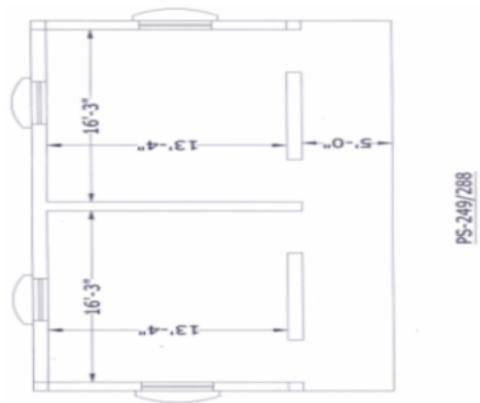

নির্বাচক নিবন্ধন আধিকারিকের স্বাক্ষর

Nazri Naksha

Google Map View

Polling Station Building Front View

Polling Station Front View

Cad View

Key MAP View

1 নাম : অরুণ মিত্র পিতার নাম: মদনগোপাল মিত্র বাড়ির নং : n0098 বয়স : 56 লিঙ্গ : পুরুষ	WB/41/283/096158 ফটো উপলব্ধ	2 নাম : বরুণ মিত্র পিতার নাম: মদন গোপাল মিত্র বাড়ির নং : n0098 বয়স : 43 লিঙ্গ : পুরুষ	CWC2399889 ফটো উপলব্ধ	3 নাম : অনূপ মিত্র পিতার নাম: মদন মিত্র বাড়ির নং : n0098 বয়স : 42 লিঙ্গ : পুরুষ	CWC2092799 ফটো উপলব্ধ
4 নাম : অনীতা মিত্র মিত্র স্বামীর নাম: অরুণ মিত্র বাড়ির নং : n0098 বয়স : 50 লিঙ্গ : মহিলা	TWA2027324 ফটো উপলব্ধ	5 নাম : ভাস্কর মিত্র পিতার নাম: অরুণ মিত্র বাড়ির নং : N0098 বয়স : 27 লিঙ্গ : পুরুষ	TWA2285864 ফটো উপলব্ধ	6 নাম : মদন মিত্র পিতার নাম: দুর্গাপদ মিত্র বাড়ির নং : n0098 বয়স : 87 লিঙ্গ : পুরুষ	TWA2027332 ফটো উপলব্ধ
7 নাম : সধিতা মিত্র স্বামীর নাম: অনূপ মিত্র বাড়ির নং : n0098 বয়স : 39 লিঙ্গ : মহিলা	CWC2092765 ফটো উপলব্ধ	8 নাম : ইন্দ্রানী পাল (মিত্র) স্বামীর নাম: ভাস্কর মিত্র বাড়ির নং : N0098 বয়স : 26 লিঙ্গ : মহিলা	TWA2285823 ফটো উপলব্ধ	9 নাম : বুলুমা সরদার মিত্র স্বামীর নাম: বরুণ মিত্র বাড়ির নং : নং098 বয়স : 40 লিঙ্গ : মহিলা	HXF3148384 ফটো উপলব্ধ
10 নাম : অর্পিতা মিত্র পিতার নাম: অনূপ মিত্র বাড়ির নং : এন0098 বয়স : 22 লিঙ্গ : মহিলা	TWA2417707 ফটো উপলব্ধ	11 নাম : মৃণ্ময়ী অধিকারী স্বামীর নাম: সোমনাথ অধিকারী বাড়ির নং : এন0005 বয়স : 23 লিঙ্গ : মহিলা	TWA2337244 ফটো উপলব্ধ	12 নাম : সত্যনারায়ন অধিকারী পিতার নাম: মদন মোহনা অধিকারী বাড়ির নং : n0005 বয়স : 59 লিঙ্গ : পুরুষ	TWA1354828 ফটো উপলব্ধ
13 নাম : কণিকা অধিকারী স্বামীর নাম: সন্তোষ অধিকারী বাড়ির নং : n0006 বয়স : 45 লিঙ্গ : মহিলা	TWA1361682 ফটো উপলব্ধ	14 নাম : মৌসুমী অধিকারী স্বামীর নাম: সত্যনারায়ন অধিকারী বাড়ির নং : n0005 বয়স : 53 লিঙ্গ : মহিলা	CWC1316397 ফটো উপলব্ধ	15 নাম : জ্যোৎস্না অধিকারী স্বামীর নাম: ভবানী অধিকারী বাড়ির নং : n0001 বয়স : 82 লিঙ্গ : মহিলা	WB/41/283/096413 ফটো উপলব্ধ
16 নাম : সন্তোষ অধিকারী পিতার নাম: শিবশঙ্কর অধিকারী বাড়ির নং : n0006 বয়স : 60 লিঙ্গ : পুরুষ	WB/41/283/096406 ফটো উপলব্ধ	17 নাম : শিবানী অধিকারী স্বামীর নাম: শিবশঙ্কর অধিকারী বাড়ির নং : n0006 বয়স : 78 লিঙ্গ : মহিলা	WB/41/283/096412 ফটো উপলব্ধ	18 নাম : সোমনাথ অধিকারী পিতার নাম: সত্যনারায়ণ অধিকারী বাড়ির নং : n0005 বয়স : 31 লিঙ্গ : পুরুষ	TWA1540285 ফটো উপলব্ধ
19 নাম : ছায়া অধিকারী স্বামীর নাম: হরিশঙ্কর অধিকারী বাড়ির নং : n0004 বয়স : 72 লিঙ্গ : মহিলা	WB/41/283/096556 ফটো উপলব্ধ	20 নাম : বন্দনা অধিকারী স্বামীর নাম: মহাদেব অধিকারী বাড়ির নং : n0002 বয়স : 56 লিঙ্গ : মহিলা	TWA1540376 ফটো উপলব্ধ	21 নাম : মহাদেব অধিকারী পিতার নাম: নারায়ন অধিকারী বাড়ির নং : n0002 বয়স : 63 লিঙ্গ : পুরুষ	TWA1540368 ফটো উপলব্ধ
22 নাম : রাজলক্ষী অধিকারী স্বামীর নাম: নারায়ন অধিকারী বাড়ির নং : n0002 বয়স : 90 লিঙ্গ : মহিলা	WB/41/283/096300 ফটো উপলব্ধ	23 নাম : শঙ্করী অধিকারী পিতার নাম: ভবানী অধিকারী বাড়ির নং : n0001 বয়স : 58 লিঙ্গ : মহিলা	CWC1288778 ফটো উপলব্ধ	24 নাম : তরুণ বাপ্দী পিতার নাম: নিতাই বাপ্দী বাড়ির নং : n0007 বয়স : 38 লিঙ্গ : পুরুষ	CWC2530442 ফটো উপলব্ধ
25 নাম : কাকলি ঘোষ স্বামীর নাম: প্রশান্ত কুমার ঘোষ বাড়ির নং : n0007 বয়স : 43 লিঙ্গ : মহিলা	CWC1318831 ফটো উপলব্ধ	26 নাম : কালীদাসী ঘোষ স্বামীর নাম: রামগোপাল ঘোষ বাড়ির নং : n0007 বয়স : 68 লিঙ্গ : মহিলা	WB/41/283/096362 ফটো উপলব্ধ	27 নাম : রামগোপাল ঘোষ পিতার নাম: জ্যেতিষ ঘোষ বাড়ির নং : n0007 বয়স : 76 লিঙ্গ : পুরুষ	WB/41/283/096314 ফটো উপলব্ধ
28 নাম : কনিকা বাপ্দী স্বামীর নাম: তরুণ বাপ্দী বাড়ির নং : n0007 বয়স : 30 লিঙ্গ : মহিলা	TWA1712371 ফটো উপলব্ধ	29 নাম : পেনীরানী ঘোষ স্বামীর নাম: চাঁদগোপাল ঘোষ বাড়ির নং : n0008 বয়স : 75 লিঙ্গ : মহিলা	WB/41/283/096361 ফটো উপলব্ধ	30 নাম : উত্তরা ঘোষ স্বামীর নাম: সঞ্জয় কুমার ঘোষ বাড়ির নং : n0010 বয়স : 35 লিঙ্গ : মহিলা	TWA1712264 ফটো উপলব্ধ