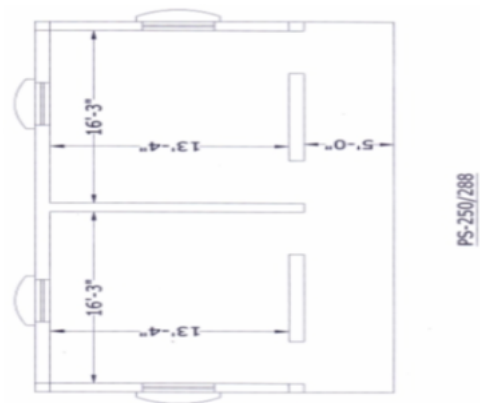

নির্বাচক নিবন্ধন আধিকারিকের স্বাক্ষর

Nazri Naksha

Google Map View

Polling Station Building Front View

Polling Station Front View

Cad View

Key MAP View

1 নাম : শূক্লা ঘোষ স্বামীর নাম: সূজিত কুমার ঘোষ বাড়ির নং : n0232 বয়স : 29 লিঙ্গ : মহিলা	TWA1866292 ফটো উপলব্ধ	2 নাম : মালতী ঘোষ স্বামীর নাম: শিবদাস ঘোষ বাড়ির নং : n0131 বয়স : 60 লিঙ্গ : মহিলা	WB/41/283/090144 ফটো উপলব্ধ	3 নাম : সূজিত কুমার ঘোষ পিতার নাম: সমর ঘোষ বাড়ির নং : n0242 বয়স : 38 লিঙ্গ : পুরুষ	CWC2528313 ফটো উপলব্ধ
4 নাম : শ্রীমতি ঘোষ স্বামীর নাম: নির্মল ঘোষ বাড়ির নং : n0002 বয়স : 95 লিঙ্গ : মহিলা	WB/41/283/090302 ফটো উপলব্ধ	5 নাম : সূচিত্রা ঘোষ স্বামীর নাম: কার্তিক ঘোষ বাড়ির নং : n0003 বয়স : 45 লিঙ্গ : মহিলা	CWC1317296 ফটো উপলব্ধ	6 নাম : ঝড়গোপাল ঘোষ পিতার নাম: সাতকড়ি ঘোষ বাড়ির নং : n0005 বয়স : 62 লিঙ্গ : পুরুষ	WB/41/283/090418 ফটো উপলব্ধ
7 নাম : পল্টু ঘোষ পিতার নাম: শিবদাস ঘোষ বাড়ির নং : n0131 বয়স : 34 লিঙ্গ : পুরুষ	TWA1270164 ফটো উপলব্ধ	8 নাম : জ্যোৎস্না ঘোষ স্বামীর নাম: ঝড়গোপাল ঘোষ বাড়ির নং : n0005 বয়স : 58 লিঙ্গ : মহিলা	WB/41/283/090414 ফটো উপলব্ধ	9 নাম : শিবদাস ঘোষ পিতার নাম: কুমারীশ ঘোষ বাড়ির নং : n0131 বয়স : 65 লিঙ্গ : পুরুষ	WB/41/283/090174 ফটো উপলব্ধ
10 নাম : সধিতা ঘোষ স্বামীর নাম: পল্টু ঘোষ বাড়ির নং : n0131 বয়স : 31 লিঙ্গ : মহিলা	TWA1540970 ফটো উপলব্ধ	11 নাম : ছবিতা ঘোষ স্বামীর নাম: রনজিৎ ঘোষ বাড়ির নং : n0158 বয়স : 45 লিঙ্গ : মহিলা	CWC2082006 ফটো উপলব্ধ	12 নাম : রাসেশ্বরী ঘোষ স্বামীর নাম: গদাধর ঘোষ বাড়ির নং : n0172 বয়স : 70 লিঙ্গ : মহিলা	WB/41/283/072355 ফটো উপলব্ধ
13 নাম : রণজীত ঘোষ পিতার নাম: গদাধর ঘোষ বাড়ির নং : n0172 বয়স : 50 লিঙ্গ : পুরুষ	TWA2026771 ফটো উপলব্ধ	14 নাম : সৈকত দত্ত পিতার নাম: উজ্জ্বল দত্ত বাড়ির নং : এন0014 বয়স : 22 লিঙ্গ : পুরুষ	TWA2424448 ফটো উপলব্ধ	15 নাম : অর্জুন ঘোষ পিতার নাম: মনোজিৎ ঘোষ বাড়ির নং : n0174 বয়স : 33 লিঙ্গ : পুরুষ	TWA1429646 ফটো উপলব্ধ
16 নাম : পূর্ণিমা ঘোষ স্বামীর নাম: মনোজিৎ ঘোষ বাড়ির নং : N0174 বয়স : 50 লিঙ্গ : মহিলা	TWA2374130 ফটো উপলব্ধ	17 নাম : মনোজিৎ ঘোষ পিতার নাম: গদাধর ঘোষ বাড়ির নং : এন0174 বয়স : 53 লিঙ্গ : পুরুষ	TWA2373173 ফটো উপলব্ধ	18 নাম : ঝর্ণা বর্মন ঘোষ স্বামীর নাম: অর্জুন ঘোষ বাড়ির নং : এন0174 বয়স : 28 লিঙ্গ : মহিলা	XFB1902279 ফটো উপলব্ধ
19 নাম : বুদ্ধদেব ঘোষ মায়ের নাম: সূচিত্রা ঘোষ বাড়ির নং : এন0003 বয়স : 21 লিঙ্গ : পুরুষ	TWA2479244 ফটো উপলব্ধ	20 নাম : শেফালী ঘোষ স্বামীর নাম: সমর ঘোষ বাড়ির নং : n0240 বয়স : 63 লিঙ্গ : মহিলা	TWA2500783 ফটো উপলব্ধ	21 নাম : সমর ঘোষ পিতার নাম: মুরারী ঘোষ বাড়ির নং : n0241 বয়স : 69 লিঙ্গ : পুরুষ	TWA2500791 ফটো উপলব্ধ
22 নাম : মলয় চক্রবর্তী পিতার নাম: মানিক চক্রবর্তী বাড়ির নং : n0008 বয়স : 48 লিঙ্গ : পুরুষ	TWA2569804 ফটো উপলব্ধ	23 নাম : সন্ধ্যা চক্রবর্তী স্বামীর নাম: মানিক চক্রবর্তী বাড়ির নং : n0008 বয়স : 60 লিঙ্গ : মহিলা	TWA2569218 ফটো উপলব্ধ	24 নাম : কাঞ্চন চক্রবর্তী পিতার নাম: মানিক চক্রবর্তী বাড়ির নং : n0008 বয়স : 43 লিঙ্গ : পুরুষ	CWC1315035 ফটো উপলব্ধ
25 নাম : তাপসী চক্রবর্তী স্বামীর নাম: মানবেন্দ্র চক্রবর্তী বাড়ির নং : n0187 বয়স : 49 লিঙ্গ : মহিলা	CWC2092179 ফটো উপলব্ধ	26 নাম : নবমিতা চক্রবর্তী (বারিক) স্বামীর নাম: মনোজ বারিক বাড়ির নং : n0205 বয়স : 31 লিঙ্গ : মহিলা	TWA1541861 ফটো উপলব্ধ	27 নাম : অনিমেশ চক্রবর্তী পিতার নাম: মানবেন্দ্র চক্রবর্তী বাড়ির নং : এন0009 বয়স : 21 লিঙ্গ : পুরুষ	TWA2465144 ফটো উপলব্ধ
28 নাম : মানবিশ চক্রবর্তী পিতার নাম: গিরিজামোহন চক্রবর্তী বাড়ির নং : n0009 বয়স : 49 লিঙ্গ : পুরুষ	WB/41/283/090204 ফটো উপলব্ধ	29 নাম : রমা চক্রবর্তী স্বামীর নাম: মানবিশ চক্রবর্তী বাড়ির নং : n0009 বয়স : 43 লিঙ্গ : মহিলা	TWA1128578 ফটো উপলব্ধ	30 নাম : মানবেন্দ্র চক্রবর্তী পিতার নাম: গিরিজামোহন চক্রবর্তী বাড়ির নং : n0009 বয়স : 60 লিঙ্গ : পুরুষ	TWA2026748 ফটো উপলব্ধ