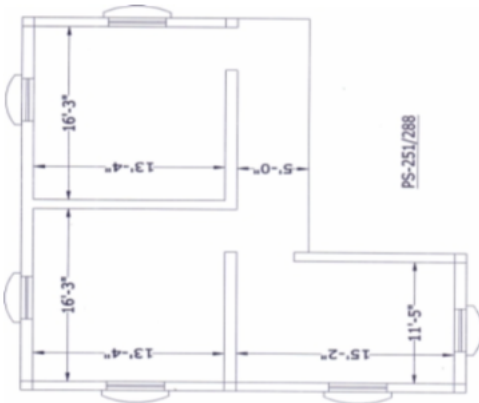

নির্বাচক নিবন্ধন আধিকারিকের স্বাক্ষর

Nazri Naksha

Google Map View

Polling Station Building Front View

Polling Station Front View

Cad View

Key MAP View

Q 1 নাম : মিঠুন গাঁড়াই পিতার নাম: অক্ষয় গাঁড়াই বাড়ির নং : বয়স : 39 বছর : পুরুষ	TWA1270446 ফটো উপলব্ধ	Q 2 নাম : জয়ন্ত গাঁড়াই পিতার নাম: অক্ষয় গাঁড়াই বাড়ির নং : বয়স : 36 বছর : পুরুষ	TWA1270453 ফটো উপলব্ধ	3 নাম : মল্লিকা গাঁড়াই স্বামীর নাম: মিঠুন গাঁড়াই বাড়ির নং : n0006 বয়স : 29 লিঙ্গ : মহিলা	TWA1803485 ফটো উপলব্ধ
4 নাম : বুলবুলি গাঁড়াই স্বামীর নাম: জয়ন্ত গাঁড়াই বাড়ির নং : n0006 বয়স : 35 লিঙ্গ : মহিলা	TWA1803493 ফটো উপলব্ধ	5 নাম : শ্রাবণী গাঁড়াই স্বামীর নাম: রাজু গাঁড়াই বাড়ির নং : n0006 বয়স : 28 লিঙ্গ : মহিলা	TWA1803576 ফটো উপলব্ধ	6 নাম : মেঘনাথ গাঁড়াই পিতার নাম: সাগর গাঁড়াই বাড়ির নং : n0023 বয়স : 33 লিঙ্গ : পুরুষ	TWA1429810 ফটো উপলব্ধ
7 নাম : রাজু গাঁড়াই পিতার নাম: গয়ানাথ গাঁড়াই বাড়ির নং : n0006 বয়স : 43 লিঙ্গ : পুরুষ	CWC2093938 ফটো উপলব্ধ	8 নাম : গয়ানাথ গাঁড়াই পিতার নাম: সুবলচন্দ্র গাঁড়াই বাড়ির নং : n0006 বয়স : 67 লিঙ্গ : পুরুষ	TWA2026516 ফটো উপলব্ধ	9 নাম : ছায়া গাঁড়াই স্বামীর নাম: সাগর চৌধুরী বাড়ির নং : n0023 বয়স : 53 লিঙ্গ : মহিলা	TWA2284065 ফটো উপলব্ধ
10 নাম : সাগর গাঁড়াই পিতার নাম: সুবল চৌধুরী বাড়ির নং : n0023 বয়স : 58 লিঙ্গ : পুরুষ	TWA2283919 ফটো উপলব্ধ	11 নাম : মনোতোষ গাঁড়াই পিতার নাম: উত্তম গাঁড়াই বাড়ির নং : n0207 বয়স : 27 লিঙ্গ : পুরুষ	TWA1866466 ফটো উপলব্ধ	12 নাম : সুমন্ত ঘোষ পিতার নাম: হিরন্ময় ঘোষ বাড়ির নং : n0003 বয়স : 40 লিঙ্গ : পুরুষ	CWC2032845 ফটো উপলব্ধ
13 নাম : অনিশ গাঁড়াই পিতার নাম: আশুতোষ গাঁড়াই বাড়ির নং : এন0004 বয়স : 22 লিঙ্গ : পুরুষ	TWA2424588 ফটো উপলব্ধ	14 নাম : সযান্তা গনরায পিতার নাম: জগন্নাথ গৌরাই বাড়ির নং : এন0115 বয়স : 21 লিঙ্গ : পুরুষ	TWA2465524 ফটো উপলব্ধ	15 নাম : পূর্ণিমা গাঁড়াই স্বামীর নাম: রোহিত গাঁড়াই বাড়ির নং : এন0096 বয়স : 28 লিঙ্গ : মহিলা	ZHR1977438 ফটো উপলব্ধ
16 নাম : উত্তম গাঁড়াই পিতার নাম: পশুপতি গাঁড়াই বাড়ির নং : n0001 বয়স : 58 লিঙ্গ : পুরুষ	WB/41/283/099071 ফটো উপলব্ধ	17 নাম : সোনালী গাঁড়াই স্বামীর নাম: উত্তম গাঁড়াই বাড়ির নং : n0001 বয়স : 53 লিঙ্গ : মহিলা	WB/41/283/099468 ফটো উপলব্ধ	18 নাম : অমৃত গাঁড়াই পিতার নাম: পশুপতি গাঁড়াই বাড়ির নং : n0001 বয়স : 50 লিঙ্গ : পুরুষ	WB/41/283/099024 ফটো উপলব্ধ
19 নাম : বুল্লী গাঁড়াই স্বামীর নাম: অমৃত গাঁড়াই বাড়ির নং : n0001 বয়স : 37 লিঙ্গ : মহিলা	TWA1173913 ফটো উপলব্ধ	20 নাম : মন্দিরা গরাই পিতার নাম: অমৃত গাঁড়াই বাড়ির নং : দ/ও - অমৃতা গরাই বয়স : 20 লিঙ্গ : মহিলা	TWA2587756 ফটো উপলব্ধ	21 নাম : মিহিরকুমার গাঁড়াই পিতার নাম: সত্যনারায়ণ গাঁড়াই বাড়ির নং : n0002 বয়স : 64 লিঙ্গ : পুরুষ	TWA2605137 ফটো উপলব্ধ
22 নাম : নমিতা গাঁড়াই স্বামীর নাম: মিহিরকুমার গাঁড়াই বাড়ির নং : n0002 বয়স : 60 লিঙ্গ : মহিলা	TWA2605129 ফটো উপলব্ধ	23 নাম : পরিতোষ গাঁড়াই পিতার নাম: মিহির কুমার গাঁড়াই বাড়ির নং : n0002 বয়স : 38 লিঙ্গ : পুরুষ	CWC2471910 ফটো উপলব্ধ	24 নাম : রিস্পা গাঁড়াই (সাহা) স্বামীর নাম: পরিতোষ গাঁড়াই বাড়ির নং : n0002 বয়স : 30 লিঙ্গ : মহিলা	TWA1639566 ফটো উপলব্ধ
25 নাম : তমালকৃষ্ণ গাঁড়াই পিতার নাম: শ্রীদাম গাঁড়াই বাড়ির নং : n0003 বয়স : 62 লিঙ্গ : পুরুষ	WB/41/283/099374 ফটো উপলব্ধ	26 নাম : প্রতীমা গাঁড়াই স্বামীর নাম: তমালকৃষ্ণ গাঁড়াই বাড়ির নং : n0003 বয়স : 58 লিঙ্গ : মহিলা	WB/41/283/099348 ফটো উপলব্ধ	27 নাম : জগন্নাথ গাঁড়াই পিতার নাম: শ্রীদাম গাঁড়াই বাড়ির নং : n0003 বয়স : 61 লিঙ্গ : পুরুষ	WB/41/283/099482 ফটো উপলব্ধ
28 নাম : রোহিত গাঁড়াই পিতার নাম: জগন্নাথ গাঁড়াই বাড়ির নং : n0003 বয়স : 31 লিঙ্গ : পুরুষ	TWA1541200 ফটো উপলব্ধ	29 নাম : তারক গাঁড়াই পিতার নাম: শ্রীদাম গাঁড়াই বাড়ির নং : n0003 বয়স : 55 লিঙ্গ : পুরুষ	WB/41/283/099430 ফটো উপলব্ধ	30 নাম : উজ্জল গাঁড়াই পিতার নাম: তারক গাঁড়াই বাড়ির নং : n0003 বয়স : 33 লিঙ্গ : পুরুষ	TWA1355577 ফটো উপলব্ধ