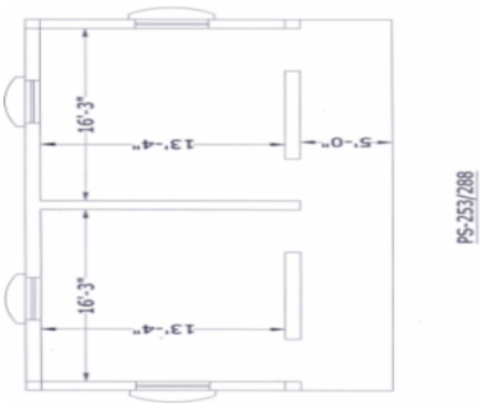

নির্বাচক নিবন্ধন আধিকারিকের স্বাক্ষর

Nazri Naksha

Google Map View

Polling Station Building Front View

Polling Station Front View

Cad View

Key MAP View

বিধানসভা নির্বাচনক্ষেত্রের নং, নাম : 288-লাভপুর
ভাগ নং, নাম : 1-গ্রাম-ফিংতোড়