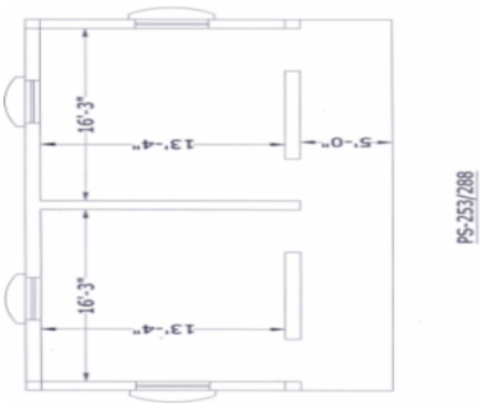

নির্বাচক নিবন্ধন আধিকারিকের স্বাক্ষর

Nazri Naksha

Google Map View

Polling Station Building Front View

Polling Station Front View

Cad View

Key MAP View

1	WB/42/289/597453	নাম : রেখা মন্ডল (ঘোষ) স্বামীর নাম: আশুতোষ ঘোষ বাড়ির নং : n0076 বয়স : 49 লিঙ্গ : মহিলা	ফটো উপলব্ধ	2	TWA2180909	নাম : লাবনী ঘোষ পিতার নাম: উদয় চাঁদ ঘোষ বাড়ির নং : নং030 বয়স : 24 লিঙ্গ : মহিলা	ফটো উপলব্ধ	3	CWC2096055	নাম : ডলি ঘোষ স্বামীর নাম: হৃদয় ঘোষ বাড়ির নং : n0036 বয়স : 53 লিঙ্গ : মহিলা	ফটো উপলব্ধ
4	CWC2096006	নাম : রীতা ঘোষ স্বামীর নাম: গৌতম ঘোষ বাড়ির নং : n0035 বয়স : 48 লিঙ্গ : মহিলা	ফটো উপলব্ধ	5	WB/41/283/105683	নাম : পৌতম ঘোষ পিতার নাম: রাধাকিশোর ঘোষ বাড়ির নং : n0035 বয়স : 52 লিঙ্গ : পুরুষ	ফটো উপলব্ধ	6	CWC1317783	নাম : শিবানী ঘোষ স্বামীর নাম: রাজকুমার ঘোষ বাড়ির নং : n0034 বয়স : 45 লিঙ্গ : মহিলা	ফটো উপলব্ধ
7	CWC1316769	নাম : রাজগোপাল ঘোষ পিতার নাম: মানিক ঘোষ বাড়ির নং : n0034 বয়স : 49 লিঙ্গ : পুরুষ	ফটো উপলব্ধ	8	CWC2095941	নাম : প্রীতি ঘোষ স্বামীর নাম: সঞ্জয় ঘোষ বাড়ির নং : n0033 বয়স : 44 লিঙ্গ : মহিলা	ফটো উপলব্ধ	9	WB/41/283/105648	নাম : সঞ্জয় ঘোষ পিতার নাম: নন্দদুলাল ঘোষ বাড়ির নং : n0033 বয়স : 52 লিঙ্গ : পুরুষ	ফটো উপলব্ধ
10	WB/41/283/105569	নাম : ঠান্ডারানী ঘোষ স্বামীর নাম: নন্দদুলাল ঘোষ বাড়ির নং : n0033 বয়স : 76 লিঙ্গ : মহিলা	ফটো উপলব্ধ	11	WB/41/283/105462	নাম : নন্দদুলাল ঘোষ পিতার নাম: তিনকরি ঘোষ বাড়ির নং : n0033 বয়স : 80 লিঙ্গ : পুরুষ	ফটো উপলব্ধ	12	TWA1542059	নাম : বাবলি ঘোষ স্বামীর নাম: উজ্জ্বল চন্দ্র ঘোষ বাড়ির নং : n0032 বয়স : 34 লিঙ্গ : মহিলা	ফটো উপলব্ধ
13	TWA1143635	নাম : গুরু চরণ ঘোষ মায়ের নাম: সেফালী ঘোষ বাড়ির নং : n0032 বয়স : 60 লিঙ্গ : পুরুষ	ফটো উপলব্ধ	14	TWA1906593	নাম : পথিক ঘোষ পিতার নাম: রাজু গোপাল ঘোষ বাড়ির নং : n0090 বয়স : 26 লিঙ্গ : পুরুষ	ফটো উপলব্ধ	15	TWA1906577	নাম : ভাস্কর ঘোষ পিতার নাম: উদয় শঙ্কর ঘোষ বাড়ির নং : n0021 বয়স : 26 লিঙ্গ : পুরুষ	ফটো উপলব্ধ
16	TWA1906569	নাম : কৌশিক ঘোষ পিতার নাম: কৃষ্ণ গোপাল ঘোষ বাড়ির নং : n0027 বয়স : 26 লিঙ্গ : পুরুষ	ফটো উপলব্ধ	17	TWA1906536	নাম : নির্মল ঘোষ পিতার নাম: মোহন ঘোষ বাড়ির নং : n0025 বয়স : 26 লিঙ্গ : পুরুষ	ফটো উপলব্ধ	18	WB/41/283/105724	নাম : জীবনকৃষ্ণ ঘোষ পিতার নাম: শম্ভুনাথ ঘোষ বাড়ির নং : n0002 বয়স : 68 লিঙ্গ : পুরুষ	ফটো উপলব্ধ
19	WB/41/283/105623	নাম : সবীতা ঘোষ স্বামীর নাম: জীবন ঘোষ বাড়ির নং : n0002 বয়স : 65 লিঙ্গ : মহিলা	ফটো উপলব্ধ	20	TWA1356195	নাম : বরুণ ঘোষ পিতার নাম: জীবন কৃষ্ণ ঘোষ বাড়ির নং : n0002 বয়স : 43 লিঙ্গ : পুরুষ	ফটো উপলব্ধ	21	TWA1430289	নাম : বৃন্দা ঘোষ স্বামীর নাম: বরুণ ঘোষ বাড়ির নং : n0002 বয়স : 35 লিঙ্গ : মহিলা	ফটো উপলব্ধ
22	CWC1790757	নাম : করুণা সিন্ধু ঘোষ পিতার নাম: শম্ভুনাথ ঘোষ বাড়ির নং : n0003 বয়স : 64 লিঙ্গ : পুরুষ	ফটো উপলব্ধ	23	WB/41/283/105099	নাম : আশুতোষ ঘোষ পিতার নাম: যশ্চরন ঘোষ বাড়ির নং : n0021 বয়স : 51 লিঙ্গ : পুরুষ	ফটো উপলব্ধ	24	WB/41/283/105674	নাম : উদয় শঙ্কর ঘোষ পিতার নাম: শম্ভুনাথ ঘোষ বাড়ির নং : n0021 বয়স : 50 লিঙ্গ : পুরুষ	ফটো উপলব্ধ
25	WB/41/283/105596	নাম : সুষুমা ঘোষ স্বামীর নাম: যশ্চরন ঘোষ বাড়ির নং : n0021 বয়স : 70 লিঙ্গ : মহিলা	ফটো উপলব্ধ	26	WB/41/283/105634	নাম : যশ্চরন ঘোষ পিতার নাম: অমল্যরতন ঘোষ বাড়ির নং : n0021 বয়স : 75 লিঙ্গ : পুরুষ	ফটো উপলব্ধ	27	CWC2531465	নাম : সোনালী ঘোষ স্বামীর নাম: তপন কুমার ঘোষ বাড়ির নং : n0020 বয়স : 35 লিঙ্গ : মহিলা	ফটো উপলব্ধ
28	CWC1791284	নাম : তপন কুমার ঘোষ পিতার নাম: হরিচরন ঘোষ বাড়ির নং : n0020 বয়স : 44 লিঙ্গ : পুরুষ	ফটো উপলব্ধ	29	WB/41/283/105629	নাম : হরিচরন ঘোষ পিতার নাম: অমল্যরতন ঘোষ বাড়ির নং : n0020 বয়স : 65 লিঙ্গ : পুরুষ	ফটো উপলব্ধ	30	CWC2096014	নাম : সাধনা ঘোষ স্বামীর নাম: রবী ঘোষ বাড়ির নং : n0016 বয়স : 47 লিঙ্গ : মহিলা	ফটো উপলব্ধ