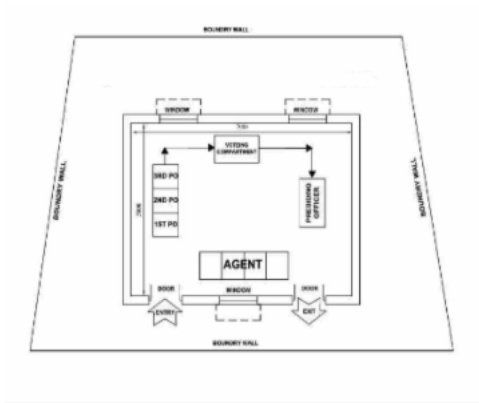

নির্বাচক নিবন্ধন আধিকারিকের স্বাক্ষর

Nazri Naksha

Google Map View

Polling Station Building Front View

Polling Station Front View

Cad View

Key MAP View

| | | | | | |
|---|--------------------------------|---|--------------------------------|--|--------------------------------|
| 1 নাম : রুনা লায়লা খাতুন স্বামীর নাম : সেখ ফারুক বাড়ির নং : n0108 বয়স : 45 লিঙ্গ : মহিলা | BVD1191451 ফটো উপলব্ধ | 2 নাম : মহঃরফিক পিতার নাম : সেখ আব্দুল্লা বাড়ির নং : n0108 বয়স : 38 লিঙ্গ : পুরুষ | BVD1785070 ফটো উপলব্ধ | 3 নাম : সেখ মিলন পিতার নাম : সেখ জিয়াবুদ্দিন বাড়ির নং : n0023 বয়স : 30 লিঙ্গ : পুরুষ | TWA1556653 ফটো উপলব্ধ |
| 4 নাম : সেখ আব্দুলউদ্দিন পিতার নাম : সেখ সালাম বাড়ির নং : n0025 বয়স : 36 লিঙ্গ : পুরুষ | TWA1148741 ফটো উপলব্ধ | 5 নাম : রাবিয়া বিবি স্বামীর নাম : সেখ সালেম বাড়ির নং : n0025 বয়স : 65 লিঙ্গ : মহিলা | WB/41/285/081317 ফটো উপলব্ধ | 6 নাম : সেখ নূরুল আব্দুসার পিতার নাম : সেখ কাশেম আলী বাড়ির নং : n0026 বয়স : 60 লিঙ্গ : পুরুষ | WB/41/285/081546 ফটো উপলব্ধ |
| 7 নাম : ফরিদা বিবি স্বামীর নাম : সেখ নূরুল আবসার বাড়ির নং : n0026 বয়স : 58 লিঙ্গ : মহিলা | WB/41/285/081415 ফটো উপলব্ধ | 8 নাম : সেখ মোস্তাক হোসেন পিতার নাম : সেখ নূরুল আবসার বাড়ির নং : n0026 বয়স : 32 লিঙ্গ : পুরুষ | TWA1369180 ফটো উপলব্ধ | 9 নাম : আলিমা বিবি স্বামীর নাম : সেখ আকবর বাড়ির নং : n0027 বয়স : 34 লিঙ্গ : মহিলা | TWA1280460 ফটো উপলব্ধ |
| 10 নাম : হালিমা খাতুন (বিবি) স্বামীর নাম : সেখ আসগর বাড়ির নং : n0027 বয়স : 30 লিঙ্গ : মহিলা | TWA1660034 ফটো উপলব্ধ | 11 নাম : সেখ ইব্রাহিম পিতার নাম : সেখ সাইদ বাড়ির নং : n0031 বয়স : 49 লিঙ্গ : পুরুষ | WB/41/285/081494 ফটো উপলব্ধ | 12 নাম : সেখ আসরফ পিতার নাম : সেখ রাইহান বাড়ির নং : n0036 বয়স : 40 লিঙ্গ : পুরুষ | BVD2171155 ফটো উপলব্ধ |
| 13 নাম : আসলিমা বিবি স্বামীর নাম : সেখ রাইহান বাড়ির নং : n0121 বয়স : 41 লিঙ্গ : মহিলা | BVD2171171 ফটো উপলব্ধ | 14 নাম : মনিরা বিবি স্বামীর নাম : সেখ আরজুল বাড়ির নং : n0121 বয়স : 36 লিঙ্গ : মহিলা | TWA1148659 ফটো উপলব্ধ | 15 নাম : বাশেরা বিবি স্বামীর নাম : রহমান সেখ বাড়ির নং : n0124 বয়স : 72 লিঙ্গ : মহিলা | WB/41/285/081084 ফটো উপলব্ধ |
| 16 নাম : সেখ আরমান পিতার নাম : সেখ রহমান বাড়ির নং : n0124 বয়স : 41 লিঙ্গ : পুরুষ | BVD1222553 ফটো উপলব্ধ | 17 নাম : জরিনা বিবি স্বামীর নাম : সেখ আরমান বাড়ির নং : n0124 বয়স : 41 লিঙ্গ : মহিলা | BVD1785377 ফটো উপলব্ধ | 18 নাম : মহঃ সফিউদ্দিন পিতার নাম : মহঃ সরিফউদ্দিন বাড়ির নং : n0202 বয়স : 38 লিঙ্গ : পুরুষ | BVD1785138 ফটো উপলব্ধ |
| 19 নাম : সেখ মোজারুল ইসলাম পিতার নাম : সেখ সাহমান বাড়ির নং : n0219 বয়স : 38 লিঙ্গ : পুরুষ | TWA0141978 ফটো উপলব্ধ | 20 নাম : সাবিলা বিবি স্বামীর নাম : লালিমহম্মাদ সেখ বাড়ির নং : n0102 বয়স : 65 লিঙ্গ : মহিলা | WB/41/285/081388 ফটো উপলব্ধ | 21 নাম : দিলরুবা বিবি স্বামীর নাম : সরিফুদ্দিন সেখ বাড়ির নং : n0107 বয়স : 46 লিঙ্গ : মহিলা | BVD1786557 ফটো উপলব্ধ |
| 22 নাম : মঞ্জিলা বিবি স্বামীর নাম : সেখ আবদুল্লা বাড়ির নং : n0116 বয়স : 70 লিঙ্গ : মহিলা | TWA2571198 ফটো উপলব্ধ | 23 নাম : নারগিস বিবি স্বামীর নাম : আতাউল্লা সেখ বাড়ির নং : n0005 বয়স : 45 লিঙ্গ : মহিলা | BVD1190909 ফটো উপলব্ধ | 24 নাম : আমির সোহেল পিতার নাম : মহঃ জালালউদ্দিন বাড়ির নং : n0001 বয়স : 29 লিঙ্গ : পুরুষ | TWA1659853 ফটো উপলব্ধ |
| 25 নাম : আব্দুস সালাম পিতার নাম : মহঃ সিরাজুল হক বাড়ির নং : n0001 বয়স : 55 লিঙ্গ : পুরুষ | WB/41/285/081354 ফটো উপলব্ধ | 26 নাম : মনসুরা বিবি স্বামীর নাম : সামিউল্লাহ সেখ বাড়ির নং : n0005 বয়স : 58 লিঙ্গ : মহিলা | WB/41/285/081438 ফটো উপলব্ধ | 27 নাম : ফরিদা বিবি স্বামীর নাম : সেখ ওলিউল্লাহ বাড়ির নং : n0005 বয়স : 49 লিঙ্গ : মহিলা | TWA2580926 ফটো উপলব্ধ |
| 28 নাম : সেখ সালামত পিতার নাম : সেখ আবু কালাম বাড়ির নং : n0226 বয়স : 37 লিঙ্গ : পুরুষ | TWA0141903 ফটো উপলব্ধ | 29 নাম : আলেয়া বিবি স্বামীর নাম : নসিবুদ্দিন সেখ বাড়ির নং : n0040 বয়স : 41 লিঙ্গ : মহিলা | BVD1786367 ফটো উপলব্ধ | 30 নাম : সাহাবুদ্দিন সেখ পিতার নাম : সাদমান সেখ বাড়ির নং : n0040 বয়স : 46 লিঙ্গ : পুরুষ | BVD1224187 ফটো উপলব্ধ |