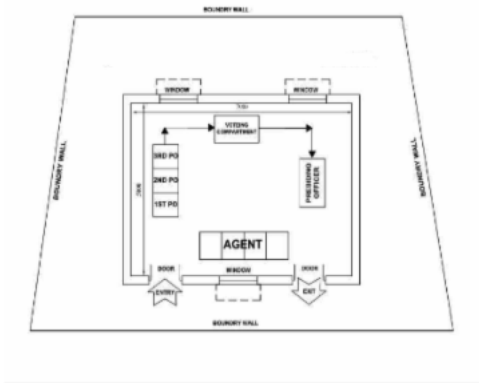

নির্বাচক নিবন্ধন আধিকারিকের স্বাক্ষর

Nazri Naksha

Google Map View

Polling Station Building Front View

Polling Station Front View

Cad View

Key MAP View

1 নাম : সাইমা বিবি স্বামীর নাম : সেখ মহিউদ্দিন বাড়ির নং : n0002 বয়স : 29 লিঙ্গ : মহিলা	TWA1660141 ফটো উপলব্ধ	2 নাম : হাসিনা বিবি পিতার নাম : আলিমুদ্দিন সেখ বাড়ির নং : n0058 বয়স : 65 লিঙ্গ : মহিলা	WB/41/285/084285 ফটো উপলব্ধ	3 নাম : রিজিয়া বেগম স্বামীর নাম : বক্তিয়ার আহাম্মেদ বাড়ির নং : n0031 বয়স : 49 লিঙ্গ : মহিলা	WB/41/285/084580 ফটো উপলব্ধ
4 নাম : ইল্লা খাতুন পিতার নাম : সেখ আসগর আলি বাড়ির নং : n0067 বয়স : 29 লিঙ্গ : মহিলা	TWA1660075 ফটো উপলব্ধ	5 নাম : সেখ সাবের আলী মায়ের নাম : রেজমা বিবি বাড়ির নং : n0067 বয়স : 29 লিঙ্গ : পুরুষ	TWA1660067 ফটো উপলব্ধ	6 নাম : রেজিনা বিবি স্বামীর নাম : সেখ আবসুর বাড়ির নং : n0228 বয়স : 38 লিঙ্গ : মহিলা	BVD2171536 ফটো উপলব্ধ
7 নাম : সেখ বাপি পিতার নাম : সেখ আলিমুদ্দিন বাড়ির নং : n0011 বয়স : 27 লিঙ্গ : পুরুষ	TWA1928381 ফটো উপলব্ধ	8 নাম : সরস্বতী বাউড়ী স্বামীর নাম : সমীর বাউড়ী বাড়ির নং : n0047 বয়স : 33 লিঙ্গ : মহিলা	TWA1449206 ফটো উপলব্ধ	9 নাম : সমীর বাউরী পিতার নাম : কাল বাউরী বাড়ির নং : n0047 বয়স : 32 লিঙ্গ : পুরুষ	TWA1369255 ফটো উপলব্ধ
10 নাম : সুবীর বাউড়ী পিতার নাম : কালো বাউড়ী বাড়ির নং : n0047 বয়স : 32 লিঙ্গ : পুরুষ	TWA1449230 ফটো উপলব্ধ	11 নাম : রসিদা বিবি স্বামীর নাম : নজরুল সেখ বাড়ির নং : n0038 বয়স : 48 লিঙ্গ : মহিলা	WB/41/285/084577 ফটো উপলব্ধ	12 নাম : সালেহার বিবি স্বামীর নাম : আসরাফ সেখ বাড়ির নং : n0031 বয়স : 45 লিঙ্গ : মহিলা	BVD1787282 ফটো উপলব্ধ
13 নাম : মোসাম্মা মানায়ারা বিবি স্বামীর নাম : সেখ সাজ্জাদ বাড়ির নং : n0031 বয়স : 46 লিঙ্গ : মহিলা	BVD1190560 ফটো উপলব্ধ	14 নাম : সেখ আয়েজউদ্দিন পিতার নাম : সেখ সূজারুদ্দিন বাড়ির নং : n0031 বয়স : 47 লিঙ্গ : পুরুষ	BVD1190578 ফটো উপলব্ধ	15 নাম : তানজিলা বিবি স্বামীর নাম : আসগড় আলি সেখ বাড়ির নং : n0031 বয়স : 47 লিঙ্গ : মহিলা	BVD1787266 ফটো উপলব্ধ
16 নাম : বক্তিয়ার আহাম্মেদ পিতার নাম : সেখ সূজারুদ্দিন বাড়ির নং : n0031 বয়স : 55 লিঙ্গ : পুরুষ	WB/41/285/084014 ফটো উপলব্ধ	17 নাম : সেখ সাজ্জাদ আহম্মেদ পিতার নাম : সূজারুদ্দিন সেখ বাড়ির নং : n0031 বয়স : 53 লিঙ্গ : পুরুষ	TWA2597730 ফটো উপলব্ধ	18 নাম : আনিসা বিবি স্বামীর নাম : আহম্মেল হক বাড়ির নং : n0021 বয়স : 32 লিঙ্গ : মহিলা	TWA1449123 ফটো উপলব্ধ
19 নাম : রেশমা বিবি স্বামীর নাম : আলাউল হক বাড়ির নং : n0021 বয়স : 35 লিঙ্গ : মহিলা	TWA1641349 ফটো উপলব্ধ	20 নাম : ফিরোজা খাতুন পিতার নাম : আরহাম বাড়ির নং : n0021 বয়স : 43 লিঙ্গ : মহিলা	BVD1787217 ফটো উপলব্ধ	21 নাম : রসিদা বিবি স্বামীর নাম : সেখ সিয়াব বাড়ির নং : n0025 বয়স : 62 লিঙ্গ : মহিলা	WB/41/285/084350 ফটো উপলব্ধ
22 নাম : সামেনা বিবি স্বামীর নাম : আলিমুদ্দিন সেখ বাড়ির নং : n0015 বয়স : 60 লিঙ্গ : মহিলা	BVD2090710 ফটো উপলব্ধ	23 নাম : বতুলা বিবি স্বামীর নাম : শেখ রেজাক বাড়ির নং : n0010 বয়স : 61 লিঙ্গ : মহিলা	TWA2581304 ফটো উপলব্ধ	24 নাম : লুৎফুসসা স্বামীর নাম : আলিমুদ্দিন সেখ বাড়ির নং : n0011 বয়স : 50 লিঙ্গ : মহিলা	WB/41/285/084046 ফটো উপলব্ধ
25 নাম : নাসিরা বিবি স্বামীর নাম : সাজ্জাদ জাহা শাহ বাড়ির নং : n0070 বয়স : 45 লিঙ্গ : মহিলা	WB/41/285/084513 ফটো উপলব্ধ	26 নাম : সেখ রবিউল পিতার নাম : গোলসান সেখ বাড়ির নং : n0023 বয়স : 47 লিঙ্গ : পুরুষ	BVD1787472 ফটো উপলব্ধ	27 নাম : সাজাহান সেখ পিতার নাম : গোলসান সেখ বাড়ির নং : n0023 বয়স : 48 লিঙ্গ : পুরুষ	WB/41/285/084500 ফটো উপলব্ধ
28 নাম : মনোয়ারা স্বামীর নাম : ইসলাম সেখ বাড়ির নং : n0055 বয়স : 60 লিঙ্গ : মহিলা	WB/41/285/084612 ফটো উপলব্ধ	29 নাম : বসির সেখ পিতার নাম : ইসলাম বাড়ির নং : n0055 বয়স : 42 লিঙ্গ : পুরুষ	BVD1787423 ফটো উপলব্ধ	30 নাম : কনিজা বিবি স্বামীর নাম : বক্তিয়ার বাড়ির নং : n0055 বয়স : 40 লিঙ্গ : মহিলা	BVD1787431 ফটো উপলব্ধ