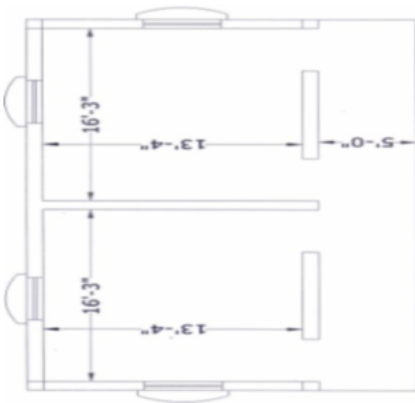

নির্বাচক নিবন্ধন আধিকারিকের স্বাক্ষর

Nazri Naksha

Google Map View

Polling Station Building Front View

Polling Station Front View

Cad View

Key MAP View

1 নাম : বুদ্ধদেব মন্ডল পিতার নাম: বিবেকানন্দ মন্ডল বাড়ির নং : n0037 বয়স : 32 লিঙ্গ : পুরুষ	TWA1910959 ফটো উপলব্ধ	2 নাম : ভুলন অঙ্কুর পিতার নাম: নিতাই অঙ্কুর বাড়ির নং : n0005 বয়স : 35 লিঙ্গ : পুরুষ	TWA1272608 ফটো উপলব্ধ	3 নাম : মালতী অঙ্কুর স্বামীর নাম: গদাধর ডোম বাড়ির নং : n0079 বয়স : 55 লিঙ্গ : মহিলা	TWA2158921 ফটো উপলব্ধ
4 নাম : সূচিত্রা অঙ্কুর স্বামীর নাম: সুশান্ত অঙ্কুর বাড়ির নং : n0079 বয়স : 34 লিঙ্গ : মহিলা	TWA1546993 ফটো উপলব্ধ	5 নাম : ইন্দ্রিা অঙ্কুর পিতার নাম: উত্তম অঙ্কুর বাড়ির নং : 161 বয়স : 25 লিঙ্গ : মহিলা	TWA1962174 ফটো উপলব্ধ	6 নাম : বিষ্ণু অঙ্কুর পিতার নাম: উত্তম অঙ্কুর বাড়ির নং : n0006 বয়স : 29 লিঙ্গ : পুরুষ	TWA1654805 ফটো উপলব্ধ
7 নাম : রিস্পা অঙ্কুর (ডোম) স্বামীর নাম: প্রশান্ত অঙ্কুর বাড়ির নং : n0004 বয়স : 32 লিঙ্গ : মহিলা	TWA1546977 ফটো উপলব্ধ	8 নাম : জয়া অঙ্কুর স্বামীর নাম: কুড়োরাম অঙ্কুর বাড়ির নং : n0010 বয়স : 61 লিঙ্গ : মহিলা	TWA2289551 ফটো উপলব্ধ	9 নাম : গৌর অঙ্কুর পিতার নাম: লালমোহন অঙ্কুর বাড়ির নং : n0002 বয়স : 28 লিঙ্গ : পুরুষ	TWA1719111 ফটো উপলব্ধ
10 নাম : লতিকা অঙ্কুর স্বামীর নাম: অভিজিত অঙ্কুর বাড়ির নং : n0182 বয়স : 27 লিঙ্গ : মহিলা	TWA1810696 ফটো উপলব্ধ	11 নাম : সুলেখা অঙ্কুর স্বামীর নাম: কৃষ্ণ অঙ্কুর বাড়ির নং : বয়স : 22 লিঙ্গ : মহিলা	TWA2383032 ফটো উপলব্ধ	12 নাম : অন্তরা অঙ্কুর পিতার নাম: সাগুমা অঙ্কুর বাড়ির নং : এন0006 বয়স : 21 লিঙ্গ : মহিলা	TWA2454205 ফটো উপলব্ধ
13 নাম : প্রশান্ত অঙ্কুর পিতার নাম: পরেশ অঙ্কুর বাড়ির নং : n0004 বয়স : 34 লিঙ্গ : পুরুষ	TWA1272509 ফটো উপলব্ধ	14 নাম : মাখন অঙ্কুর পিতার নাম: কানাই আঁকুড়ে বাড়ির নং : n0009 বয়স : 75 লিঙ্গ : পুরুষ	TWA2499044 ফটো উপলব্ধ	15 নাম : বাবাই অঙ্কুর পিতার নাম: নিতাই অঙ্কুর বাড়ির নং : n0005 বয়স : 28 লিঙ্গ : পুরুষ	TWA1713205 ফটো উপলব্ধ
16 নাম : সীমা অঙ্কুর স্বামীর নাম: যশী অঙ্কুর বাড়ির নং : বয়স : 23 লিঙ্গ : মহিলা	TWA2294858 ফটো উপলব্ধ	17 নাম : করুণা অঙ্কুর স্বামীর নাম: লালন অঙ্কুর বাড়ির নং : N0005 বয়স : 25 লিঙ্গ : মহিলা	TWA2207926 ফটো উপলব্ধ	18 নাম : কৃষ্ণ অঙ্কুর পিতার নাম: প্রশান্ত অঙ্কুর বাড়ির নং : N0001 বয়স : 24 লিঙ্গ : পুরুষ	TWA2208361 ফটো উপলব্ধ
19 নাম : রিতা অঙ্কুর স্বামীর নাম: ভুলন অঙ্কুর বাড়ির নং : N005 বয়স : 24 লিঙ্গ : মহিলা	TWA2208015 ফটো উপলব্ধ	20 নাম : আল্পনা অঙ্কুর স্বামীর নাম: নরেশ অঙ্কুর বাড়ির নং : n0004 বয়স : 47 লিঙ্গ : মহিলা	BVD1206291 ফটো উপলব্ধ	21 নাম : ঝাম্পা অঙ্কুর পিতার নাম: নরেশ অঙ্কুর বাড়ির নং : n0004 বয়স : 29 লিঙ্গ : মহিলা	TWA1719061 ফটো উপলব্ধ
22 নাম : কানু অঙ্কুর পিতার নাম: দেব অঙ্কুর বাড়ির নং : n0034 বয়স : 40 লিঙ্গ : পুরুষ	BVD2026813 ফটো উপলব্ধ	23 নাম : অর্পনা অঙ্কুর স্বামীর নাম: কানু অঙ্কুর বাড়ির নং : n0034 বয়স : 35 লিঙ্গ : মহিলা	TWA1272632 ফটো উপলব্ধ	24 নাম : নেপাল অঙ্কুর পিতার নাম: মদন অঙ্কুর বাড়ির নং : n0161 বয়স : 86 লিঙ্গ : পুরুষ	BVD1205970 ফটো উপলব্ধ
25 নাম : উত্তম অঙ্কুর পিতার নাম: নেপাল অঙ্কুর বাড়ির নং : n0161 বয়স : 53 লিঙ্গ : পুরুষ	TWA2624385 ফটো উপলব্ধ	26 নাম : পার্বতী অঙ্কুর স্বামীর নাম: উত্তম অঙ্কুর বাড়ির নং : n0161 বয়স : 48 লিঙ্গ : মহিলা	BVD1204700 ফটো উপলব্ধ	27 নাম : প্রশান্ত অঙ্কুর পিতার নাম: কানাই অঙ্কুর বাড়ির নং : n0001 বয়স : 60 লিঙ্গ : পুরুষ	WB/41/285/006097 ফটো উপলব্ধ
28 নাম : নমিতা অঙ্কুর স্বামীর নাম: প্রশান্ত অঙ্কুর বাড়ির নং : n0001 বয়স : 54 লিঙ্গ : মহিলা	WB/41/285/006199 ফটো উপলব্ধ	29 নাম : যশী অঙ্কুর পিতার নাম: প্রশান্ত অঙ্কুর বাড়ির নং : n0001 বয়স : 29 লিঙ্গ : পুরুষ	TWA1654854 ফটো উপলব্ধ	30 নাম : লালমোহন অঙ্কুর পিতার নাম: কার্তিক অঙ্কুর বাড়ির নং : n0002 বয়স : 52 লিঙ্গ : পুরুষ	WB/41/285/006268 ফটো উপলব্ধ