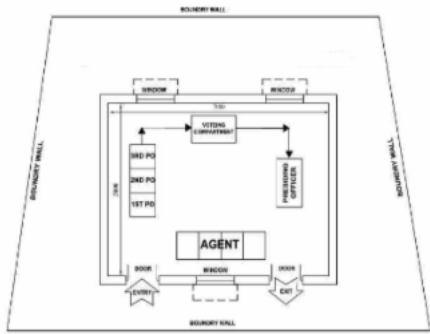

নির্বাচক নিবন্ধন আধিকারিকের স্বাক্ষর

Nazri Naksha

Google Map View

Polling Station Building Front View

Polling Station Front View

Cad View

Key MAP View

1 নাম : আমিনা বিবি স্বামীর নাম: মনিরুদ্দিন খাঁন বাড়ির নং : n0001 বয়স : 42 লিঙ্গ : মহিলা	BVD1789718 ফটো উপলব্ধ	2 নাম : মনিরুদ্দিন খান পিতার নাম: আলিহায়দার খান বাড়ির নং : n0001 বয়স : 51 লিঙ্গ : পুরুষ	WB/41/285/087631 ফটো উপলব্ধ	3 নাম : জাহেরা বিবি স্বামীর নাম: আলিহায়দার খান বাড়ির নং : n0001 বয়স : 76 লিঙ্গ : মহিলা	WB/41/285/087502 ফটো উপলব্ধ
4 নাম : মবিনা বিবি স্বামীর নাম: সেখ আবুকালাম বাড়ির নং : n0257 বয়স : 61 লিঙ্গ : মহিলা	TWA1369651 ফটো উপলব্ধ	5 নাম : আশা বিবি স্বামীর নাম: আফজাল খাঁন বাড়ির নং : n0255 বয়স : 35 লিঙ্গ : মহিলা	TWA1369636 ফটো উপলব্ধ	6 নাম : লালু ডোম পিতার নাম: সত্যনারায়ন ডোম বাড়ির নং : n0056 বয়স : 44 লিঙ্গ : পুরুষ	BVD1789783 ফটো উপলব্ধ
7 নাম : মিতু ডোম স্বামীর নাম: জিতেন ডোম বাড়ির নং : n0051 বয়স : 49 লিঙ্গ : মহিলা	BVD2091544 ফটো উপলব্ধ	8 নাম : রাজ কুমার দাস পিতার নাম: অনূপ দাস বাড়ির নং : n0327 বয়স : 25 লিঙ্গ : পুরুষ	TWA1869171 ফটো উপলব্ধ	9 নাম : সাবিনা ইয়াসমিন স্বামীর নাম: আব্দুল আজিম বাড়ির নং : n0251 বয়স : 41 লিঙ্গ : মহিলা	TWA1729748 ফটো উপলব্ধ
10 নাম : আব্দুল আজিম পিতার নাম: জাহাঙ্গীর সেখ বাড়ির নং : n0251 বয়স : 54 লিঙ্গ : পুরুষ	TWA1729730 ফটো উপলব্ধ	11 নাম : কাজী জিসান আহমেদ পিতার নাম: কাজী মনিরুল ইসলাম বাড়ির নং : বয়স : 27 লিঙ্গ : পুরুষ	AEM2191021 ফটো উপলব্ধ	12 নাম : সেখ জাকির হোসেন পিতার নাম: সেখ জিয়াউর রহমান বাড়ির নং : N0262 বয়স : 24 লিঙ্গ : পুরুষ	TWA2220028 ফটো উপলব্ধ
13 নাম : সাহিল পারভেজ পিতার নাম: মোহাম্মদ ফতেনুস বাড়ির নং : বয়স : 24 লিঙ্গ : পুরুষ	TWA2220051 ফটো উপলব্ধ	14 নাম : রবিলাল সাহানী পিতার নাম: দ্বারিক সাহানী বাড়ির নং : n0068 বয়স : 39 লিঙ্গ : পুরুষ	BVD2032241 ফটো উপলব্ধ	15 নাম : রিনা সাহানী স্বামীর নাম: রবিলাল সাহানী বাড়ির নং : n0068 বয়স : 34 লিঙ্গ : মহিলা	TWA1369693 ফটো উপলব্ধ
16 নাম : দোলন ডোম স্বামীর নাম: লালু ডোম বাড়ির নং : n0056 বয়স : 38 লিঙ্গ : মহিলা	TWA0151837 ফটো উপলব্ধ	17 নাম : কৃষ্ণা বাপ্দী পিতার নাম: নব কুমার বাপ্দী বাড়ির নং : N0287 বয়স : 25 লিঙ্গ : মহিলা	TWA1981570 ফটো উপলব্ধ	18 নাম : রুনা লাইলা বিবি স্বামীর নাম: সেখ নাওসাদ আলি বাড়ির নং : n0126 বয়স : 32 লিঙ্গ : মহিলা	TWA1557347 ফটো উপলব্ধ
19 নাম : লক্ষ্মীরানী ডোম স্বামীর নাম: তিনকড়ি ডোম বাড়ির নং : n0053 বয়স : 75 লিঙ্গ : মহিলা	TWA2267318 ফটো উপলব্ধ	20 নাম : কৃষ্ণা মুখার্জী স্বামীর নাম: অজিত কুমার মুখার্জী বাড়ির নং : n0232 বয়স : 73 লিঙ্গ : মহিলা	BVD1790526 ফটো উপলব্ধ	21 নাম : ফডিং বাপ্দী পিতার নাম: কালীপদ বাপ্দী বাড়ির নং : n0108 বয়স : 78 লিঙ্গ : পুরুষ	TWA2266625 ফটো উপলব্ধ
22 নাম : নিমাই ডোম পিতার নাম: জিতেন ডোম বাড়ির নং : n0051 বয়স : 27 লিঙ্গ : পুরুষ	TWA1729888 ফটো উপলব্ধ	23 নাম : আবসার আলি সেখ পিতার নাম: আলমগীর সেখ বাড়ির নং : n0251 বয়স : 44 লিঙ্গ : পুরুষ	TWA1805134 ফটো উপলব্ধ	24 নাম : দিবাকর দাস পিতার নাম: ভবেশ চন্দ্র দাস বাড়ির নং : n0123 বয়স : 58 লিঙ্গ : পুরুষ	TWA2267870 ফটো উপলব্ধ
25 নাম : রাজ কুমার সাহানী পিতার নাম: দ্বারিক সাহানী বাড়ির নং : n0068 বয়স : 55 লিঙ্গ : পুরুষ	TWA2267490 ফটো উপলব্ধ	26 নাম : মমতাজ বিবি স্বামীর নাম: সেখ আমির বাড়ির নং : n0249 বয়স : 52 লিঙ্গ : মহিলা	TWA2260255 ফটো উপলব্ধ	27 নাম : সাবিনা ইয়াসমিন স্বামীর নাম: ফাতেমুশ মহম্মদ বাড়ির নং : n0114 বয়স : 49 লিঙ্গ : মহিলা	BVD2091528 ফটো উপলব্ধ
28 নাম : সত্যনারায়ণ ডোম পিতার নাম: কোমল ডোম বাড়ির নং : n0056 বয়স : 75 লিঙ্গ : পুরুষ	TWA2267359 ফটো উপলব্ধ	29 নাম : সেখ আবুবক্কর পিতার নাম: সেখ আলমগীর বাড়ির নং : n0126 বয়স : 39 লিঙ্গ : পুরুষ	BVD2172294 ফটো উপলব্ধ	30 নাম : তুহিনা পারভিন পিতার নাম: ফতেনুশ মহম্মদ বাড়ির নং : n0114 বয়স : 31 লিঙ্গ : মহিলা	TWA1449974 ফটো উপলব্ধ