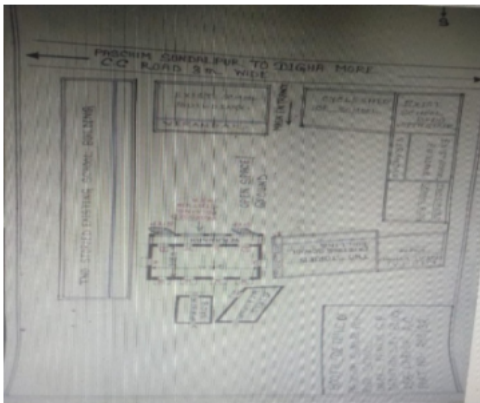

নির্বাচক নিবন্ধন আধিকারিকের স্বাক্ষর

Nazri Naksha

Google Map View

Polling Station Building Front View

Polling Station Front View

Cad View

Key MAP View

1 নাম : প্রহ্লাদ দাস পিতার নাম: বংশীধর দাস বাড়ির নং : n0062 বয়স : 36 লিঙ্গ : পুরুষ	TWA1369958 ফটো উপলব্ধ	2 নাম : অপর্ণা দাস স্বামীর নাম: বংশীধর দাস বাড়ির নং : n0062 বয়স : 53 লিঙ্গ : মহিলা	TWA2583805 ফটো উপলব্ধ	3 নাম : কুপামনি দাস স্বামীর নাম: সৃষ্টিধর দাস বাড়ির নং : n0062 বয়স : 56 লিঙ্গ : মহিলা	BVD1792761 ফটো উপলব্ধ
4 নাম : ভরত চন্দ্র পাল পিতার নাম: শ্রীদাম পাল বাড়ির নং : n0059 বয়স : 75 লিঙ্গ : পুরুষ	WB/41/285/093071 ফটো উপলব্ধ	5 নাম : থামু পাল পিতার নাম: শ্রীদাম পাল বাড়ির নং : n0059 বয়স : 67 লিঙ্গ : মহিলা	WB/41/285/093302 ফটো উপলব্ধ	6 নাম : প্রশান্ত কুমার পাল পিতার নাম: সনৎ কুমার পাল বাড়ির নং : n0059 বয়স : 63 লিঙ্গ : পুরুষ	WB/41/285/093169 ফটো উপলব্ধ
7 নাম : রিয়া পাল পিতার নাম: প্রশান্ত কুমার পাল বাড়ির নং : n0059 বয়স : 26 লিঙ্গ : মহিলা	TWA1912831 ফটো উপলব্ধ	8 নাম : ভারতী পাল স্বামীর নাম: ভরত চন্দ্র পাল বাড়ির নং : n0059 বয়স : 65 লিঙ্গ : মহিলা	TWA2271419 ফটো উপলব্ধ	9 নাম : অঞ্জলি দাস স্বামীর নাম: প্রহ্লাদ দাস বাড়ির নং : 00 বয়স : 26 লিঙ্গ : মহিলা	TWA1976729 ফটো উপলব্ধ
10 নাম : শিশির কুমার দাস পিতার নাম: ভূজঙ্গভূষণ দাস বাড়ির নং : n0078 বয়স : 75 লিঙ্গ : পুরুষ	TWA2267078 ফটো উপলব্ধ	11 নাম : রমা পাল পিতার নাম: ভরত পাল বাড়ির নং : n0059 বয়স : 39 লিঙ্গ : মহিলা	BVD1793652 ফটো উপলব্ধ	12 নাম : শ্যামলী দাস পিতার নাম: সৃষ্টিধর দাস বাড়ির নং : n0062 বয়স : 41 লিঙ্গ : মহিলা	TWA1660752 ফটো উপলব্ধ
13 নাম : বনমালী দাস পিতার নাম: শিশির কুমার দাস বাড়ির নং : n0078 বয়স : 40 লিঙ্গ : পুরুষ	BVD2032647 ফটো উপলব্ধ	14 নাম : সবিতা পাল স্বামীর নাম: প্রশান্ত কুমার পাল বাড়ির নং : n0059 বয়স : 59 লিঙ্গ : মহিলা	WB/41/285/093301 ফটো উপলব্ধ	15 নাম : প্রিয়াংকা পাল পিতার নাম: প্রশান্ত পাল বাড়ির নং : n0059 বয়স : 35 লিঙ্গ : মহিলা	TWA1149269 ফটো উপলব্ধ
16 নাম : প্রতিমা দালাল স্বামীর নাম: তারকনাথ দালাল বাড়ির নং : n0094 বয়স : 40 লিঙ্গ : মহিলা	TWA0166785 ফটো উপলব্ধ	17 নাম : লক্ষী (অঙ্কুর) ডোম স্বামীর নাম: রঞ্জিত ডোম বাড়ির নং : n0260 বয়স : 27 লিঙ্গ : মহিলা	TWA1817378 ফটো উপলব্ধ	18 নাম : বিষ্ণু ডোম পিতার নাম: প্রভাত ডোম বাড়ির নং : n0097 বয়স : 38 লিঙ্গ : পুরুষ	TWA0165621 ফটো উপলব্ধ
19 নাম : মৃত্যুঞ্জয় ডোম পিতার নাম: বামাচরণ ডোম বাড়ির নং : n0096 বয়স : 37 লিঙ্গ : পুরুষ	TWA0165654 ফটো উপলব্ধ	20 নাম : অনিমা ডোম স্বামীর নাম: মৃত্যুঞ্জয় ডোম বাড়ির নং : n0095 বয়স : 36 লিঙ্গ : মহিলা	TWA0165738 ফটো উপলব্ধ	21 নাম : বুদ্ধদেব ডোম পিতার নাম: নৃসিংহ ডোম বাড়ির নং : n0058 বয়স : 52 লিঙ্গ : পুরুষ	WB/41/285/093102 ফটো উপলব্ধ
22 নাম : সুধমা ডোম স্বামীর নাম: নৃসিংহ ডোম বাড়ির নং : n0058 বয়স : 68 লিঙ্গ : মহিলা	BVD0185751 ফটো উপলব্ধ	23 নাম : পৌর হরি ডোম পিতার নাম: কানু ডোম বাড়ির নং : n0057 বয়স : 35 লিঙ্গ : পুরুষ	TWA1149285 ফটো উপলব্ধ	24 নাম : নমিতা ডোম স্বামীর নাম: কানু ডোম বাড়ির নং : n0057 বয়স : 55 লিঙ্গ : মহিলা	WB/41/285/093189 ফটো উপলব্ধ
25 নাম : নারায়নী ডোম স্বামীর নাম: ভাগ্যধর ডোম বাড়ির নং : n0056 বয়স : 71 লিঙ্গ : মহিলা	WB/41/285/093456 ফটো উপলব্ধ	26 নাম : ভাগ্যধর ডোম পিতার নাম: কিংকর ডোম বাড়ির নং : n0056 বয়স : 73 লিঙ্গ : পুরুষ	WB/41/285/093322 ফটো উপলব্ধ	27 নাম : যানি ডোম স্বামীর নাম: পতিত পাবন ডোম বাড়ির নং : n0055 বয়স : 36 লিঙ্গ : মহিলা	TWA0164970 ফটো উপলব্ধ
28 নাম : রেখা ডোম স্বামীর নাম: আহ্লাদ ডোম বাড়ির নং : n0055 বয়স : 38 লিঙ্গ : মহিলা	TWA0164962 ফটো উপলব্ধ	29 নাম : আহ্লাদ ডোম পিতার নাম: হরিপদ ডোম বাড়ির নং : n0055 বয়স : 40 লিঙ্গ : পুরুষ	BVD1792423 ফটো উপলব্ধ	30 নাম : সীমা ডোম স্বামীর নাম: শঙ্কর ডোম বাড়ির নং : n0005 বয়স : 35 লিঙ্গ : মহিলা	TWA1370006 ফটো উপলব্ধ