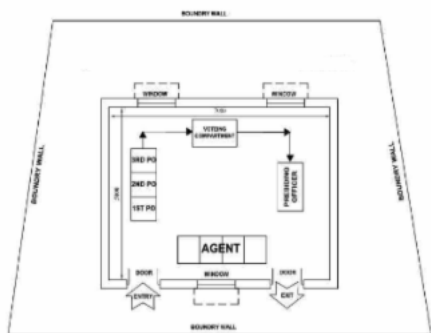

নির্বাচক নিবন্ধন আধিকারিকের স্বাক্ষর

Nazri Naksha

Google Map View

Polling Station Building Front View

Polling Station Front View

Cad View

Key MAP View

1 নাম : রানি কিস্কু (বাসকী) স্বামীর নাম: বৈদ্যনাথ কিস্কু বাড়ির নং : বয়স : 24 লিঙ্গ : মহিলা	TWA2215499 ফটো উপলব্ধ	2 নাম : শ্রী জিৎ মুরমু পিতার নাম: বৈদ্যনাথ মুরমু বাড়ির নং : বয়স : 24 লিঙ্গ : পুরুষ	TWA2215572 ফটো উপলব্ধ	3 নাম : থমাস মুরমু পিতার নাম: মালিন্দ মুরমু বাড়ির নং : বয়স : 24 লিঙ্গ : পুরুষ	TWA2215473 ফটো উপলব্ধ
4 নাম : লক্ষ্মী টুডু মুরমু স্বামীর নাম: শ্রীজিৎ মুরমু বাড়ির নং : এন0064 বয়স : 23 লিঙ্গ : মহিলা	TWA2388353 ফটো উপলব্ধ	5 নাম : বড়কা কিস্কু পিতার নাম: অর্জুন কিস্কু বাড়ির নং : n0097 বয়স : 28 লিঙ্গ : পুরুষ	TWA1817709 ফটো উপলব্ধ	6 নাম : গণেশ কিস্কু মায়ের নাম: সরস্বতী কিস্কু বাড়ির নং : n0037 বয়স : 34 লিঙ্গ : পুরুষ	TWA1451012 ফটো উপলব্ধ
7 নাম : সুমিত্রা কিস্কু স্বামীর নাম: সুকল কিস্কু বাড়ির নং : n0034 বয়স : 40 লিঙ্গ : মহিলা	BVD1538313 ফটো উপলব্ধ	8 নাম : কদমফুল কিস্কু স্বামীর নাম: লেদেম কিস্কু বাড়ির নং : n0033 বয়স : 58 লিঙ্গ : মহিলা	TWA2164564 ফটো উপলব্ধ	9 নাম : কালিচরণ কিস্কু পিতার নাম: সুকল কিস্কু বাড়ির নং : এন0034 বয়স : 25 লিঙ্গ : পুরুষ	TWA1974450 ফটো উপলব্ধ
10 নাম : রাবণ কিস্কু পিতার নাম: বদন কিস্কু বাড়ির নং : n0042 বয়স : 66 লিঙ্গ : পুরুষ	TWA2164309 ফটো উপলব্ধ	11 নাম : সরস্বতী কিস্কু স্বামীর নাম: গণেশ কিস্কু বাড়ির নং : n0036 বয়স : 39 লিঙ্গ : মহিলা	BVD2173276 ফটো উপলব্ধ	12 নাম : সুখী কিস্কু (মুরমু) স্বামীর নাম: রবিলাল কিস্কু বাড়ির নং : n0033 বয়স : 32 লিঙ্গ : মহিলা	TWA1450923 ফটো উপলব্ধ
13 নাম : সুনীল কিস্কু পিতার নাম: রাবন কিস্কু বাড়ির নং : n0042 বয়স : 38 লিঙ্গ : পুরুষ	BVD1795624 ফটো উপলব্ধ	14 নাম : রায়মনি কিস্কু স্বামীর নাম: গুডুই কিস্কু বাড়ির নং : n0033 বয়স : 33 লিঙ্গ : মহিলা	TWA1450972 ফটো উপলব্ধ	15 নাম : লক্ষ্মী কিস্কু স্বামীর নাম: রাবন কিস্কু বাড়ির নং : n0042 বয়স : 56 লিঙ্গ : মহিলা	TWA2164242 ফটো উপলব্ধ
16 নাম : সুখী কিস্কু স্বামীর নাম: সোবান কিস্কু বাড়ির নং : n0033 বয়স : 61 লিঙ্গ : মহিলা	TWA2164283 ফটো উপলব্ধ	17 নাম : শ্রীমতি কিস্কু স্বামীর নাম: বৃধন কিস্কু বাড়ির নং : n0033 বয়স : 34 লিঙ্গ : মহিলা	TWA1196450 ফটো উপলব্ধ	18 নাম : তুলসী কিস্কু স্বামীর নাম: মানসিং কিস্কু বাড়ির নং : n0040 বয়স : 63 লিঙ্গ : মহিলা	WB/41/285/096560 ফটো উপলব্ধ
19 নাম : দুলাল কিস্কু পিতার নাম: সোমনাথ কিস্কু বাড়ির নং : n0033 বয়স : 39 লিঙ্গ : পুরুষ	TWA1196682 ফটো উপলব্ধ	20 নাম : রবিলাল কিস্কু পিতার নাম: সোমনাথ কিস্কু বাড়ির নং : n0033 বয়স : 39 লিঙ্গ : পুরুষ	TWA1196641 ফটো উপলব্ধ	21 নাম : মোহন কিস্কু পিতার নাম: সোমনাথ কিস্কু বাড়ির নং : n0033 বয়স : 49 লিঙ্গ : পুরুষ	WB/41/285/096607 ফটো উপলব্ধ
22 নাম : সুকুমার কিস্কু মায়ের নাম: সারাদি কিস্কু বাড়ির নং : n0032 বয়স : 32 লিঙ্গ : পুরুষ	TWA1450931 ফটো উপলব্ধ	23 নাম : সনাতন কিস্কু পিতার নাম: চরন কিস্কু বাড়ির নং : n0032 বয়স : 38 লিঙ্গ : পুরুষ	TWA1196849 ফটো উপলব্ধ	24 নাম : পুতুল কিস্কু স্বামীর নাম: চৈতন কিস্কু বাড়ির নং : n0032 বয়স : 43 লিঙ্গ : মহিলা	BVD1538974 ফটো উপলব্ধ
25 নাম : চৈতন কিস্কু পিতার নাম: রসিক কিস্কু বাড়ির নং : n0032 বয়স : 49 লিঙ্গ : পুরুষ	WB/41/285/096918 ফটো উপলব্ধ	26 নাম : সাবিত্রী বেসরা (কিস্কু) স্বামীর নাম: সুনীল বেসরা বাড়ির নং : n0085 বয়স : 48 লিঙ্গ : মহিলা	WB/42/289/285326 ফটো উপলব্ধ	27 নাম : টেনা কিস্কু স্বামীর নাম: রাম কিস্কু বাড়ির নং : n0085 বয়স : 72 লিঙ্গ : মহিলা	WB/42/289/285047 ফটো উপলব্ধ
28 নাম : সনকা কিস্কু স্বামীর নাম: রবিলাল কিস্কু বাড়ির নং : n0042 বয়স : 44 লিঙ্গ : মহিলা	BVD1231323 ফটো উপলব্ধ	29 নাম : রবিলাল কিস্কু পিতার নাম: বৃধন কিস্কু বাড়ির নং : n0042 বয়স : 46 লিঙ্গ : পুরুষ	BVD1538982 ফটো উপলব্ধ	30 নাম : বাসন্তী কিস্কু (হেমব্রম) স্বামীর নাম: সুকল কিস্কু বাড়ির নং : n0041 বয়স : 38 লিঙ্গ : মহিলা	TWA1196500 ফটো উপলব্ধ