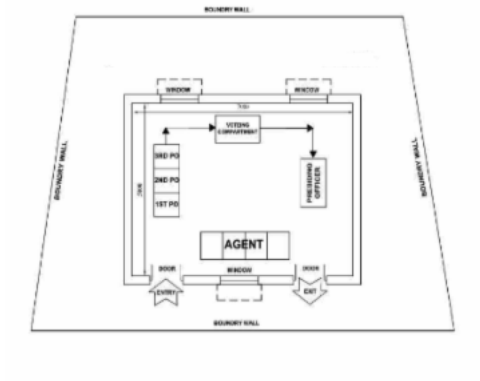

নির্বাচক নিবন্ধন আধিকারিকের স্বাক্ষর

Nazri Naksha

Google Map View

Polling Station Building Front View

Polling Station Front View

Cad View

Key MAP View

বিধানসভা নির্বাচনক্ষেত্রের নং, নাম : 288-লাতপুর  
ভাগ নং, নাম : 1-গ্রাম-মহলাগুল