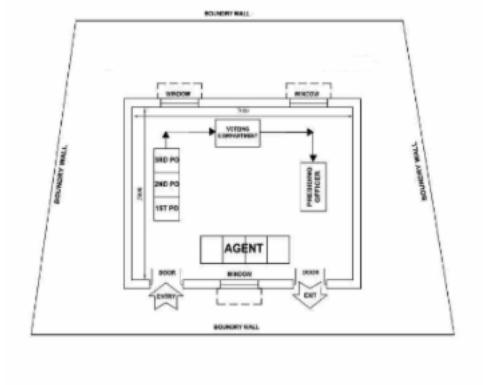

নির্বাচক নিবন্ধন আধিকারিকের স্বাক্ষর

Nazri Naksha

Google Map View

Polling Station Building Front View

Polling Station Front View

Cad View

Key MAP View

1 নাম : মণিকা বন্দ্যোপাধ্যায় স্বামীর নাম: বামদেব বন্দ্যোপাধ্যায় বাড়ির নং : n0163 বয়স : 47 লিঙ্গ : মহিলা	BVD1540574 ফটো উপলব্ধ	2 নাম : বামদেব বন্দ্যোপাধ্যায় পিতার নাম: সমীর বন্দ্যোপাধ্যায় বাড়ির নং : n0163 বয়স : 63 লিঙ্গ : পুরুষ	TWA2292712 ফটো উপলব্ধ	3 নাম : অনামিকা বন্দ্যোপাধ্যায় পিতার নাম: বামদেব বাড়ির নং : এন0015 বয়স : 21 লিঙ্গ : মহিলা	TWA2549772 ফটো উপলব্ধ
4 নাম : মুনমুন (সরকার) ঘোষ স্বামীর নাম: কালিপ্রসাদ ঘোষ বাড়ির নং : n0295 বয়স : 34 লিঙ্গ : মহিলা	TWA1818384 ফটো উপলব্ধ	5 নাম : রুমা (সরকার)বাউ স্বামীর নাম: অসীম বাউ বাড়ির নং : n0220 বয়স : 44 লিঙ্গ : মহিলা	TWA1732270 ফটো উপলব্ধ	6 নাম : অসীম বাউ পিতার নাম: দ্বিজবর বাউ বাড়ির নং : n0220 বয়স : 38 লিঙ্গ : পুরুষ	BVD2230399 ফটো উপলব্ধ
7 নাম : মালা বারুই বাহাদুর স্বামীর নাম: তাপস বাউ বাড়ির নং : n0220 বয়স : 26 লিঙ্গ : মহিলা	TWA1908342 ফটো উপলব্ধ	8 নাম : তাপস বারুই পিতার নাম: দ্বিজবর বাউ বাড়ির নং : n0220 বয়স : 36 লিঙ্গ : পুরুষ	BVD2230407 ফটো উপলব্ধ	9 নাম : সনাতন অধিকারী পিতার নাম: যোগেন অধিকারী বাড়ির নং : বয়স : 66 লিঙ্গ : পুরুষ	WB/41/285/108516 ফটো উপলব্ধ
10 নাম : বিজলী অধিকারী স্বামীর নাম: সনাতন অধিকারী বাড়ির নং : বয়স : 62 লিঙ্গ : মহিলা	WB/41/285/108844 ফটো উপলব্ধ	11 নাম : সুমন অধিকারী পিতার নাম: সনাতন অধিকারী বাড়ির নং : n0319 বয়স : 32 লিঙ্গ : পুরুষ	TWA1452473 ফটো উপলব্ধ	12 নাম : সুখেন অধিকারী পিতার নাম: সনাতন অধিকারী বাড়ির নং : n0320 বয়স : 37 লিঙ্গ : পুরুষ	BVD2230795 ফটো উপলব্ধ
13 নাম : বুধন কিস্কু পিতার নাম: নবীন কিস্কু বাড়ির নং : n0003 বয়স : 43 লিঙ্গ : পুরুষ	BVD1540186 ফটো উপলব্ধ	14 নাম : রঞ্জনা টুডু (মুরম) স্বামীর নাম: বাসু টুডু বাড়ির নং : n0001 বয়স : 27 লিঙ্গ : মহিলা	TWA1910157 ফটো উপলব্ধ	15 নাম : সুমিতা কিস্কু পিতার নাম: গণেশ কিস্কু বাড়ির নং : n0003 বয়স : 36 লিঙ্গ : মহিলা	TWA1908649 ফটো উপলব্ধ
16 নাম : পিঙ্কী (মুরম) কিস্কু স্বামীর নাম: পাত্তু কিস্কু বাড়ির নং : n0003 বয়স : 26 লিঙ্গ : মহিলা	TWA1914837 ফটো উপলব্ধ	17 নাম : চুডো কিস্কু পিতার নাম: লালু কিস্কু বাড়ির নং : n0005 বয়স : 33 লিঙ্গ : পুরুষ	TWA1370907 ফটো উপলব্ধ	18 নাম : মতি কিস্কু স্বামীর নাম: লালু কিস্কু বাড়ির নং : n0005 বয়স : 61 লিঙ্গ : মহিলা	WB/41/285/102252 ফটো উপলব্ধ
19 নাম : সরকার কিস্কু পিতার নাম: কাশী কিস্কু বাড়ির নং : n0004 বয়স : 52 লিঙ্গ : পুরুষ	WB/41/285/102020 ফটো উপলব্ধ	20 নাম : কাশী কিস্কু পিতার নাম: বাবুরাম কিস্কু বাড়ির নং : n0004 বয়স : 77 লিঙ্গ : পুরুষ	WB/41/285/102194 ফটো উপলব্ধ	21 নাম : জর্জ কিস্কু পিতার নাম: সুনীল কিস্কু বাড়ির নং : n0004 বয়স : 30 লিঙ্গ : পুরুষ	TWA1559129 ফটো উপলব্ধ
22 নাম : সুখি কিস্কু স্বামীর নাম: সুনীল কিস্কু বাড়ির নং : n0004 বয়স : 51 লিঙ্গ : মহিলা	WB/41/285/102311 ফটো উপলব্ধ	23 নাম : সুনীল কিস্কু পিতার নাম: বাবুলাল কিস্কু বাড়ির নং : n0004 বয়স : 55 লিঙ্গ : পুরুষ	WB/41/285/102019 ফটো উপলব্ধ	24 নাম : গণেশ কিস্কু পিতার নাম: নবীন কিস্কু বাড়ির নং : n0003 বয়স : 39 লিঙ্গ : পুরুষ	BVD2174043 ফটো উপলব্ধ
25 নাম : কালোমনি কিস্কু স্বামীর নাম: তপন কিস্কু বাড়ির নং : n0003 বয়স : 41 লিঙ্গ : মহিলা	BVD2174092 ফটো উপলব্ধ	26 নাম : তপন কিস্কু পিতার নাম: নবীন কিস্কু বাড়ির নং : n0003 বয়স : 41 লিঙ্গ : পুরুষ	BVD2174050 ফটো উপলব্ধ	27 নাম : সরমা কিস্কু স্বামীর নাম: বুধন কিস্কু বাড়ির নং : n0003 বয়স : 40 লিঙ্গ : মহিলা	BVD2230167 ফটো উপলব্ধ
28 নাম : টুলু কিস্কু স্বামীর নাম: নবীন কিস্কু বাড়ির নং : n0003 বয়স : 67 লিঙ্গ : মহিলা	WB/41/285/102169 ফটো উপলব্ধ	29 নাম : নবীন কিস্কু পিতার নাম: লোদো কিস্কু বাড়ির নং : n0003 বয়স : 71 লিঙ্গ : পুরুষ	WB/41/285/102139 ফটো উপলব্ধ	30 নাম : পাত্তু কিস্কু পিতার নাম: গণেশ কিস্কু বাড়ির নং : n0003 বয়স : 39 লিঙ্গ : পুরুষ	BVD2174035 ফটো উপলব্ধ