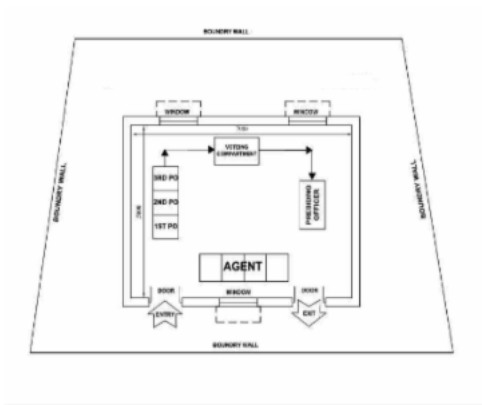

নির্বাচক নিবন্ধন আধিকারিকের স্বাক্ষর

Nazri Naksha

Google Map View

Polling Station Building Front View

Polling Station Front View

Cad View

Key MAP View

1 নাম : সঙ্গী মাল পিতার নাম: নিতাই মাল বাড়ির নং : 00 বয়স : 25 লিঙ্গ : পুরুষ	TWA1985985 ফটো উপলব্ধ	2 নাম : আব্দুলী বিশ্বাস খরাতি স্বামীর নাম: সুব্রতন খরাতি বাড়ির নং : বয়স : 30 লিঙ্গ : মহিলা	TWA1805472 ফটো উপলব্ধ	3 নাম : সুব্রতন খরাতি পিতার নাম: সুকুমার খরাতি বাড়ির নং : বয়স : 39 লিঙ্গ : পুরুষ	TWA0190116 ফটো উপলব্ধ
4 নাম : পম্পা গড়াই স্বামীর নাম: শ্যাম সুন্দর গড়াই বাড়ির নং : n0246 বয়স : 33 লিঙ্গ : মহিলা	TWA1818525 ফটো উপলব্ধ	5 নাম : মেহাশীষ গড়াই পিতার নাম: শিবশঙ্কর গড়াই বাড়ির নং : n0236 বয়স : 27 লিঙ্গ : পুরুষ	TWA1818442 ফটো উপলব্ধ	6 নাম : মিঠু গড়াই স্বামীর নাম: রাম কুমার গড়াই বাড়ির নং : n0048 বয়স : 50 লিঙ্গ : মহিলা	TWA2292670 ফটো উপলব্ধ
7 নাম : উষা গড়াই স্বামীর নাম: সুমন গড়াই বাড়ির নং : বয়স : 30 লিঙ্গ : মহিলা	ZHR1797281 ফটো উপলব্ধ	8 নাম : সন্তোষ গড়াই পিতার নাম: নিতাই গড়াই বাড়ির নং : n0022 বয়স : 30 লিঙ্গ : পুরুষ	TWA1559749 ফটো উপলব্ধ	9 নাম : নিতাই চন্দ্র গড়াই পিতার নাম: সুধাকৃষ্ণ গড়াই বাড়ির নং : n0022 বয়স : 63 লিঙ্গ : পুরুষ	TWA2292696 ফটো উপলব্ধ
10 নাম : রামকুমার গড়াই পিতার নাম: নারায়ন চন্দ্র গড়াই বাড়ির নং : n0048 বয়স : 55 লিঙ্গ : পুরুষ	TWA2292662 ফটো উপলব্ধ	11 নাম : মিত্রা গড়াই পাল পিতার নাম: অনন্ত গড়াই বাড়ির নং : n0047 বয়স : 31 লিঙ্গ : মহিলা	TWA1451707 ফটো উপলব্ধ	12 নাম : দীপালি গরায় স্বামীর নাম: দুলাল চন্দ্র গড়াই বাড়ির নং : n0046 বয়স : 67 লিঙ্গ : মহিলা	TWA2273852 ফটো উপলব্ধ
13 নাম : ঝকু গড়াই পিতার নাম: রামকুমার গড়াই বাড়ির নং : n0048 বয়স : 25 লিঙ্গ : পুরুষ	TWA1908367 ফটো উপলব্ধ	14 নাম : নরেন্দ্র গড়াই পিতার নাম: সুখদেব গরায় বাড়ির নং : n0016 বয়স : 28 লিঙ্গ : পুরুষ	TWA1732544 ফটো উপলব্ধ	15 নাম : ছবিতা গড়াই স্বামীর নাম: অনিমেষ গড়াই বাড়ির নং : n0016 বয়স : 25 লিঙ্গ : মহিলা	TWA2217776 ফটো উপলব্ধ
16 নাম : টুম্পা গড়াই(চৌধুরী) স্বামীর নাম: বিজয় কুমার গড়াই বাড়ির নং : n0023 বয়স : 29 লিঙ্গ : মহিলা	TWA1732379 ফটো উপলব্ধ	17 নাম : নারায়ন চন্দ্র গড়াই পিতার নাম: সত্যপদ গড়াই বাড়ির নং : n0025 বয়স : 72 লিঙ্গ : পুরুষ	TWA2584100 ফটো উপলব্ধ	18 নাম : বাসুদেব গড়াই পিতার নাম: লক্ষন গড়াই বাড়ির নং : n0016 বয়স : 63 লিঙ্গ : পুরুষ	TWA2501922 ফটো উপলব্ধ
19 নাম : মিঠু গড়াই স্বামীর নাম: মদন মোহন গড়াই বাড়ির নং : n0025 বয়স : 39 লিঙ্গ : মহিলা	TWA1282409 ফটো উপলব্ধ	20 নাম : সুমন গড়াই পিতার নাম: নবকুমার গড়াই বাড়ির নং : n0049 বয়স : 34 লিঙ্গ : পুরুষ	TWA1197698 ফটো উপলব্ধ	21 নাম : শিবশঙ্কর গড়াই পিতার নাম: গনপতি গড়াই বাড়ির নং : n0024 বয়স : 62 লিঙ্গ : পুরুষ	TWA2165389 ফটো উপলব্ধ
22 নাম : সুখদেব গড়াই পিতার নাম: লক্ষণ গড়াই বাড়ির নং : n0016 বয়স : 54 লিঙ্গ : পুরুষ	TWA2165413 ফটো উপলব্ধ	23 নাম : জবা গড়াই স্বামীর নাম: সুখদেব গড়াই বাড়ির নং : n0016 বয়স : 50 লিঙ্গ : মহিলা	TWA2165405 ফটো উপলব্ধ	24 নাম : নবকুমার গড়াই পিতার নাম: গদাধর গড়াই বাড়ির নং : n0049 বয়স : 67 লিঙ্গ : পুরুষ	TWA2165215 ফটো উপলব্ধ
25 নাম : চন্দন গড়াই পিতার নাম: কাতিক গড়াই বাড়ির নং : n0028 বয়স : 42 লিঙ্গ : পুরুষ	BVD1798537 ফটো উপলব্ধ	26 নাম : অনিমেষ গড়াই পিতার নাম: সুখদেব গড়াই বাড়ির নং : n0016 বয়স : 31 লিঙ্গ : পুরুষ	TWA1451731 ফটো উপলব্ধ	27 নাম : সরস্বতী গড়াই স্বামীর নাম: নবকুমার গড়াই বাড়ির নং : n0049 বয়স : 66 লিঙ্গ : মহিলা	WB/41/285/105341 ফটো উপলব্ধ
28 নাম : অপূর্ব গড়াই পিতার নাম: রামকুমার গড়াই বাড়ির নং : n0048 বয়স : 30 লিঙ্গ : পুরুষ	TWA1559715 ফটো উপলব্ধ	29 নাম : মেনকা গড়াই স্বামীর নাম: নারায়ন চন্দ্র গড়াই বাড়ির নং : n0048 বয়স : 68 লিঙ্গ : মহিলা	WB/41/285/105319 ফটো উপলব্ধ	30 নাম : সুকান্ত গড়াই পিতার নাম: দুলালচন্দ্র গড়াই বাড়ির নং : n0046 বয়স : 44 লিঙ্গ : পুরুষ	BVD1231687 ফটো উপলব্ধ