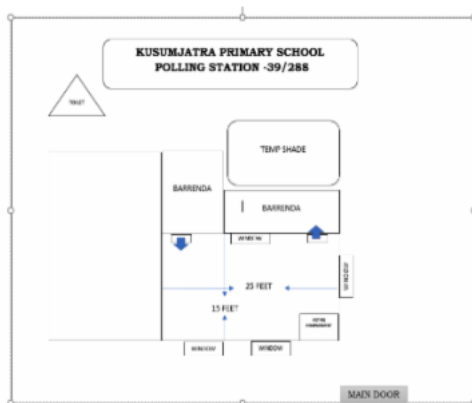

নির্বাচক নিবন্ধন আধিকারিকের স্বাক্ষর

Nazri Naksha

Google Map View

Polling Station Building Front View

Polling Station Front View

Cad View

Key MAP View

1 নাম : মহম্মদ নিজামুদ্দিন পিতার নাম: মহম্মদ হানিফ বাড়ির নং : n0151 বয়স : 34 লিঙ্গ : পুরুষ	TWA1198720 ফটো উপলব্ধ	2 নাম : মহম্মদ জামাল উদ্দিন পিতার নাম: মহম্মদ নবী উদ্দিন বাড়ির নং : n0151 বয়স : 51 লিঙ্গ : পুরুষ	WB/41/285/111390 ফটো উপলব্ধ	3 নাম : আজলা বিবি স্বামীর নাম: হানিফ মহঃ বাড়ির নং : n0151 বয়স : 54 লিঙ্গ : মহিলা	WB/41/285/111219 ফটো উপলব্ধ
4 নাম : মমেনা বিবি স্বামীর নাম: নবীউদ্দিন মহঃ বাড়ির নং : n0151 বয়স : 64 লিঙ্গ : মহিলা	WB/41/285/111220 ফটো উপলব্ধ	5 নাম : মহেশ্বর মণ্ডল পিতার নাম: ভোলানাথ মণ্ডল বাড়ির নং : n0219 বয়স : 51 লিঙ্গ : পুরুষ	TWA2584001 ফটো উপলব্ধ	6 নাম : সামসুন্নেশা বিবি স্বামীর নাম: জাকির হোসেন মহম্মদ বাড়ির নং : n0151 বয়স : 33 লিঙ্গ : মহিলা	TWA1561042 ফটো উপলব্ধ
7 নাম : তাপস কুমার মাল পিতার নাম: বাসুদেব মাল বাড়ির নং : n0175 বয়স : 38 লিঙ্গ : পুরুষ	TWA1283415 ফটো উপলব্ধ	8 নাম : অমিতা মাল স্বামীর নাম: বাসুদেব মাল বাড়ির নং : n0175 বয়স : 60 লিঙ্গ : মহিলা	TWA1453026 ফটো উপলব্ধ	9 নাম : বাসুদেব মাল পিতার নাম: হেলু মাল বাড়ির নং : n0175 বয়স : 62 লিঙ্গ : পুরুষ	TWA1453034 ফটো উপলব্ধ
10 নাম : রুপা মাল স্বামীর নাম: অশোক মাল বাড়ির নং : n0175 বয়স : 45 লিঙ্গ : মহিলা	TWA0207191 ফটো উপলব্ধ	11 নাম : অশোক মাল পিতার নাম: জগন্নাথ মাল বাড়ির নং : n0175 বয়স : 47 লিঙ্গ : পুরুষ	WB/41/285/111158 ফটো উপলব্ধ	12 নাম : মহঃ জসিমউদ্দিন পিতার নাম: মহঃ জামালউদ্দিন বাড়ির নং : n0151 বয়স : 26 লিঙ্গ : পুরুষ	TWA1917897 ফটো উপলব্ধ
13 নাম : লাইলা বিবি স্বামীর নাম: জামাল বাড়ির নং : n0151 বয়স : 42 লিঙ্গ : মহিলা	BVD1801562 ফটো উপলব্ধ	14 নাম : মহঃ জাকির হোসেন পিতার নাম: মহঃ নবীউদ্দিন বাড়ির নং : n0151 বয়স : 41 লিঙ্গ : পুরুষ	BVD2231108 ফটো উপলব্ধ	15 নাম : ইন্দিরা মাল স্বামীর নাম: বাবলু মাল বাড়ির নং : বয়স : 26 লিঙ্গ : মহিলা	TWA2158640 ফটো উপলব্ধ
16 নাম : মোহঃ হানিফ পিতার নাম: মোহঃ বদরুদ্দিন বাড়ির নং : n0151 বয়স : 60 লিঙ্গ : পুরুষ	TWA2166064 ফটো উপলব্ধ	17 নাম : মহঃ আমিরউদ্দিন পিতার নাম: মহম্মদ নবীউদ্দিন বাড়ির নং : n0151 বয়স : 54 লিঙ্গ : পুরুষ	TWA2166056 ফটো উপলব্ধ	18 নাম : রওসোনারা বিবি স্বামীর নাম: আমিরউদ্দিন মহঃ বাড়ির নং : n0151 বয়স : 55 লিঙ্গ : মহিলা	TWA2166072 ফটো উপলব্ধ
19 নাম : সাথী পাল স্বামীর নাম: প্রভাকর পাল বাড়ির নং : n0277 বয়স : 28 লিঙ্গ : মহিলা	TWA1819242 ফটো উপলব্ধ	20 নাম : মহঃ আব্বাস উদ্দিন পিতার নাম: মহঃ আমির উদ্দিন বাড়ির নং : n0151 বয়স : 30 লিঙ্গ : পুরুষ	TWA1561059 ফটো উপলব্ধ	21 নাম : কৌশিক মাল পিতার নাম: ষষ্ঠী মাল বাড়ির নং : বয়স : 25 লিঙ্গ : পুরুষ	TWA2158657 ফটো উপলব্ধ
22 নাম : সা আলম সেখ পিতার নাম: কইম সেখ বাড়ির নং : n0257 বয়স : 28 লিঙ্গ : পুরুষ	TWA1562917 ফটো উপলব্ধ	23 নাম : মহঃ জাফরউদ্দিন পিতার নাম: মহঃ নবী উদ্দিন বাড়ির নং : n0151 বয়স : 39 লিঙ্গ : পুরুষ	BVD1801570 ফটো উপলব্ধ	24 নাম : মহম্মদ বাদশা উদ্দিন পিতার নাম: মহম্মদ জামাল বাড়ির নং : বয়স : 24 লিঙ্গ : পুরুষ	TWA2304764 ফটো উপলব্ধ
25 নাম : পূর্ণিমা মাল স্বামীর নাম: গোপাল মাল বাড়ির নং : বয়স : 25 লিঙ্গ : মহিলা	TWA2304855 ফটো উপলব্ধ	26 নাম : হারাধন মাল পিতার নাম: অশোক মাল বাড়ির নং : বয়স : 29 লিঙ্গ : পুরুষ	TWA1733138 ফটো উপলব্ধ	27 নাম : ইসমাতারা পট্টয়া স্বামীর নাম: মহম্মদ নিজামউদ্দিন বাড়ির নং : এন0030 বয়স : 31 লিঙ্গ : মহিলা	RJR2050656 ফটো উপলব্ধ
28 নাম : পার্বতী অঙ্কর স্বামীর নাম: সঞ্জীত অঙ্কর বাড়ির নং : এন0030 বয়স : 36 লিঙ্গ : মহিলা	TWA2533925 ফটো উপলব্ধ	29 নাম : রাকেশ অঙ্কর পিতার নাম: কালীচরণ অঙ্কর বাড়ির নং : বয়স : 21 লিঙ্গ : পুরুষ	TWA2492700 ফটো উপলব্ধ	30 নাম : প্রিয়ঙ্কা অঙ্কর স্বামীর নাম: রাকেশ অঙ্কর বাড়ির নং : বয়স : 21 লিঙ্গ : মহিলা	TWA2492718 ফটো উপলব্ধ