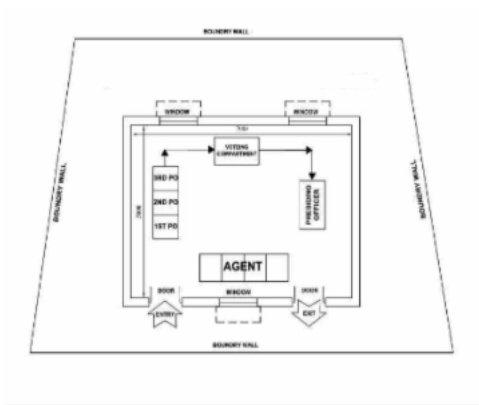

নির্বাচক নিবন্ধন আধিকারিকের স্বাক্ষর

Nazri Naksha

Google Map View

Polling Station Building Front View

Polling Station Front View

Cad View

Key MAP View

বিধানসভা নির্বাচনক্ষেত্রের নং, নাম : 288-লাভপুর
ভাগ নং, নাম : 1-গ্রাম-ঈশ্বরপুর অংশ (উত্তর দিক সিউড়ী কাঁরাহার রোড)