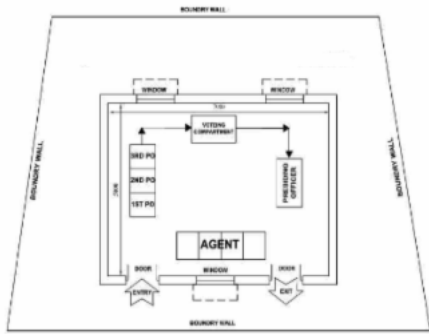

নির্বাচক নিবন্ধন আধিকারিকের স্বাক্ষর

Nazri Naksha

Google Map View

Polling Station Building Front View

Polling Station Front View

Cad View

Key MAP View

1 নাম : তবসুন বিবি স্বামীর নাম: কয়িম মিঞা বাড়ির নং : n0094 বয়স : 37 লিঙ্গ : মহিলা	BVD2231934 ফটো উপলব্ধ	2 নাম : তাজমীরা খাতুন পিতার নাম: ঈদ্রিশ সেখ বাড়ির নং : n0146 বয়স : 33 লিঙ্গ : মহিলা	TWA1734300 ফটো উপলব্ধ	3 নাম : সেরিকা বিবি স্বামীর নাম: জাকির মিঞা বাড়ির নং : n0113 বয়স : 38 লিঙ্গ : মহিলা	BVD1730050 ফটো উপলব্ধ
4 নাম : সফিরন বিবি পিতার নাম: কুরবান মিঞা বাড়ির নং : n0094 বয়স : 37 লিঙ্গ : মহিলা	TWA1150671 ফটো উপলব্ধ	5 নাম : ফরিদা বিবি স্বামীর নাম: মুস্তাকিম মিঞা বাড়ির নং : n0233 বয়স : 28 লিঙ্গ : মহিলা	TWA1820430 ফটো উপলব্ধ	6 নাম : সেখ ইসমাইল পিতার নাম: সেখ ইসরাইল বাড়ির নং : n0232 বয়স : 27 লিঙ্গ : পুরুষ	TWA1820422 ফটো উপলব্ধ
7 নাম : লায়লা বিবি স্বামীর নাম: সাহাজামাল সেখ বাড়ির নং : n0228 বয়স : 34 লিঙ্গ : মহিলা	RSR1360320 ফটো উপলব্ধ	8 নাম : মহঃ হানিফ সেখ পিতার নাম: মেহেবুব আলম সেখ বাড়ির নং : n0013 বয়স : 37 লিঙ্গ : পুরুষ	TWA1284744 ফটো উপলব্ধ	9 নাম : সাইনা বিবি স্বামীর নাম: হবু সেখ বাড়ির নং : n0227 বয়স : 29 লিঙ্গ : মহিলা	TWA1820398 ফটো উপলব্ধ
10 নাম : রেজিনা বিবি স্বামীর নাম: লালিম মিঞা বাড়ির নং : n0223 বয়স : 30 লিঙ্গ : মহিলা	TWA1820356 ফটো উপলব্ধ	11 নাম : মঞ্জিলা বিবি স্বামীর নাম: বাদশা সেখ বাড়ির নং : n0185 বয়স : 39 লিঙ্গ : মহিলা	TWA1562792 ফটো উপলব্ধ	12 নাম : বাদশা সেখ পিতার নাম: মহিউদ্দিন সেখ বাড়ির নং : n0185 বয়স : 44 লিঙ্গ : পুরুষ	TWA1562784 ফটো উপলব্ধ
13 নাম : রাজিয়া বিবি স্বামীর নাম: মহিরুদ্দিন সেখ বাড়ির নং : n0185 বয়স : 56 লিঙ্গ : মহিলা	TWA1373158 ফটো উপলব্ধ	14 নাম : ভুলি বিবি স্বামীর নাম: অমিরুল সেখ বাড়ির নং : n0181 বয়স : 46 লিঙ্গ : মহিলা	TWA1284736 ফটো উপলব্ধ	15 নাম : টুলটুলি বিবি স্বামীর নাম: নেহেজুল সেখ বাড়ির নং : n0179 বয়স : 35 লিঙ্গ : মহিলা	TWA1454685 ফটো উপলব্ধ
16 নাম : নেহেজুল সেখ পিতার নাম: সাদেক সেখ বাড়ির নং : n0179 বয়স : 40 লিঙ্গ : পুরুষ	TWA1454677 ফটো উপলব্ধ	17 নাম : বাপি সেখ মায়ের নাম: রহিমা বিবি বাড়ির নং : n0179 বয়স : 31 লিঙ্গ : পুরুষ	TWA1562925 ফটো উপলব্ধ	18 নাম : রহিমা বিবি স্বামীর নাম: সাদেক সেখ বাড়ির নং : n0179 বয়স : 64 লিঙ্গ : মহিলা	BVD2183036 ফটো উপলব্ধ
19 নাম : সায়েনা বিবি স্বামীর নাম: ঈদ্রিশ সেখ বাড়ির নং : n0146 বয়স : 55 লিঙ্গ : মহিলা	WB/41/285/123531 ফটো উপলব্ধ	20 নাম : জুলি বিবি স্বামীর নাম: ইস্তাকিম সেখ বাড়ির নং : n0064 বয়স : 35 লিঙ্গ : মহিলা	TWA0224808 ফটো উপলব্ধ	21 নাম : সামনা বিবি স্বামীর নাম: সাহিম মিঞা বাড়ির নং : n0061 বয়স : 43 লিঙ্গ : মহিলা	TWA1373596 ফটো উপলব্ধ
22 নাম : আজমিরা বিবি স্বামীর নাম: রাজীব সেখ বাড়ির নং : n0060 বয়স : 33 লিঙ্গ : মহিলা	TWA1200815 ফটো উপলব্ধ	23 নাম : সাবেরা বিবি স্বামীর নাম: সালাম সেখ বাড়ির নং : n0060 বয়স : 37 লিঙ্গ : মহিলা	TWA1562719 ফটো উপলব্ধ	24 নাম : সালাম সেখ মায়ের নাম: নুরজাহান বিবি বাড়ির নং : n0060 বয়স : 37 লিঙ্গ : পুরুষ	TWA1454552 ফটো উপলব্ধ
25 নাম : রাজিব সেখ মায়ের নাম: মনি বিবি বাড়ির নং : n0060 বয়স : 43 লিঙ্গ : পুরুষ	TWA1150549 ফটো উপলব্ধ	26 নাম : মহম্মদ আজিজ খাঁন পিতার নাম: আমিনুল ইসলাম বাড়ির নং : n0054 বয়স : 37 লিঙ্গ : পুরুষ	TWA0224311 ফটো উপলব্ধ	27 নাম : জামির সেখ পিতার নাম: জাসির সেখ বাড়ির নং : n0054 বয়স : 31 লিঙ্গ : পুরুষ	TWA1663483 ফটো উপলব্ধ
28 নাম : কবীর সেখ পিতার নাম: জাসির সেখ বাড়ির নং : n0054 বয়স : 35 লিঙ্গ : পুরুষ	TWA1663475 ফটো উপলব্ধ	29 নাম : সাহেব সেখ পিতার নাম: জাসির সেখ বাড়ির নং : n0054 বয়স : 38 লিঙ্গ : পুরুষ	TWA1663376 ফটো উপলব্ধ	30 নাম : নাজিমা বিবি স্বামীর নাম: নজরুল সেখ বাড়ির নং : n0054 বয়স : 68 লিঙ্গ : মহিলা	WB/41/285/123202 ফটো উপলব্ধ