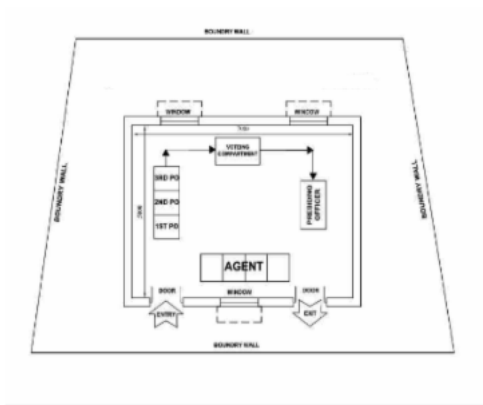

নির্বাচক নিবন্ধন আধিকারিকের স্বাক্ষর

Nazri Naksha

Google Map View

Polling Station Building Front View

Polling Station Front View

Cad View

Key MAP View

1 নাম : গোলাপ বিবি স্বামীর নাম: আসগর আলি বাড়ির নং : n0210 বয়স : 29 লিঙ্গ : মহিলা	TWA1734490 ফটো উপলব্ধ	2 নাম : রমা দাসী স্বামীর নাম: মধুসূদন দাস বাড়ির নং : n0176 বয়স : 80 লিঙ্গ : মহিলা	BVD2097020 ফটো উপলব্ধ	3 নাম : তপন দাস বৈরাগ্য পিতার নাম: মধুসূদন দাস বৈরাগ্য বাড়ির নং : n0176 বয়স : 61 লিঙ্গ : পুরুষ	TWA1200302 ফটো উপলব্ধ
4 নাম : শিখা দাস বৈরাগ্য স্বামীর নাম: তপন দাস বৈরাগ্য বাড়ির নং : n0176 বয়স : 56 লিঙ্গ : মহিলা	TWA1200286 ফটো উপলব্ধ	5 নাম : নব কুমার দাস বৈরাগ্য পিতার নাম: তপন দাস বৈরাগ্য বাড়ির নং : n0176 বয়স : 37 লিঙ্গ : পুরুষ	TWA1200526 ফটো উপলব্ধ	6 নাম : মৃণ্ময় দাসবৈরাগ্য পিতার নাম: তপন দাসবৈরাগ্য বাড়ির নং : n0176 বয়স : 35 লিঙ্গ : পুরুষ	TWA1357862 ফটো উপলব্ধ
7 নাম : হাসান জামাল পিতার নাম: শেখ আসাদ আলি বাড়ির নং : n0242 বয়স : 74 লিঙ্গ : পুরুষ	TWA1460237 ফটো উপলব্ধ	8 নাম : ইউসুফ সেখ পিতার নাম: মেহেবুব আলম সেখ বাড়ির নং : n0050 বয়স : 36 লিঙ্গ : পুরুষ	TWA1373497 ফটো উপলব্ধ	9 নাম : অক্ষয় নাগ পিতার নাম: তপন কুমার বাড়ির নং : n0205 বয়স : 38 লিঙ্গ : পুরুষ	TWA1200369 ফটো উপলব্ধ
10 নাম : ইউসুফ আলি পিতার নাম: শেখ মফিজুদ্দিন বাড়ির নং : n0209 বয়স : 51 লিঙ্গ : পুরুষ	WB/41/285/126309 ফটো উপলব্ধ	11 নাম : হরিপদ দাস পিতার নাম: ভূপতি দাস বাড়ির নং : n0227 বয়স : 66 লিঙ্গ : পুরুষ	TWA1153741 ফটো উপলব্ধ	12 নাম : ভাগ্যবতী দাস স্বামীর নাম: হরিপদ দাস বাড়ির নং : n0228 বয়স : 61 লিঙ্গ : মহিলা	TWA1153733 ফটো উপলব্ধ
13 নাম : আমিনা খাতুন পিতার নাম: গফফার সেখ বাড়ির নং : n0148 বয়স : 35 লিঙ্গ : মহিলা	TWA1373638 ফটো উপলব্ধ	14 নাম : মোরসেলিম সেখ পিতার নাম: গৌদ সেখ বাড়ির নং : n0296 বয়স : 39 লিঙ্গ : পুরুষ	BVD2183200 ফটো উপলব্ধ	15 নাম : আজমিরা বিবি স্বামীর নাম: রাজা সেখ বাড়ির নং : n0261 বয়স : 27 লিঙ্গ : মহিলা	TWA1820547 ফটো উপলব্ধ
16 নাম : সীমা রায় স্বামীর নাম: পার্বতীশঙ্কর রায় বাড়ির নং : n0071 বয়স : 56 লিঙ্গ : মহিলা	BVD1207646 ফটো উপলব্ধ	17 নাম : নেকবর আলি সেখ পিতার নাম: মফিজুদ্দিন সেখ বাড়ির নং : n0208 বয়স : 30 লিঙ্গ : পুরুষ	TWA1373380 ফটো উপলব্ধ	18 নাম : মনসুর আলি পিতার নাম: আকমান আলি বাড়ির নং : n0186 বয়স : 50 লিঙ্গ : পুরুষ	TWA0224014 ফটো উপলব্ধ
19 নাম : স্বাগতা রায় মায়ের নাম: সীমা রায় বাড়ির নং : n0071 বয়স : 37 লিঙ্গ : মহিলা	BVD2175289 ফটো উপলব্ধ	20 নাম : মীরা বিবি স্বামীর নাম: মনসুর আলি বাড়ির নং : n0268 বয়স : 45 লিঙ্গ : মহিলা	TWA1373414 ফটো উপলব্ধ	21 নাম : তহমিনা বিবি স্বামীর নাম: সেখ মফিজুদ্দিন বাড়ির নং : n0221 বয়স : 70 লিঙ্গ : মহিলা	TWA2278133 ফটো উপলব্ধ
22 নাম : মারুফা বিবি স্বামীর নাম: ইলিয়াস সেখ বাড়ির নং : n0211 বয়স : 52 লিঙ্গ : মহিলা	BVD2238095 ফটো উপলব্ধ	23 নাম : প্রিয়া দাস বৈরাগ্য স্বামীর নাম: নবকুমার দাসবৈরাগ্য বাড়ির নং : আহমদপুর বয়স : 27 লিঙ্গ : মহিলা	TWA2442663 ফটো উপলব্ধ	24 নাম : আসগর আলি পিতার নাম: সেখ মফিজুদ্দিন বাড়ির নং : n0210 বয়স : 45 লিঙ্গ : পুরুষ	BVD1553718 ফটো উপলব্ধ
25 নাম : মুসকান খাতুন পিতার নাম: মনসুর আলি বাড়ির নং : এন0186 বয়স : 24 লিঙ্গ : মহিলা	TWA2519791 ফটো উপলব্ধ	26 নাম : প্রিয়া (দলুই) হাজরা স্বামীর নাম: তনু কান্ত হাজরা বাড়ির নং : n0266 বয়স : 27 লিঙ্গ : মহিলা	TWA1820570 ফটো উপলব্ধ	27 নাম : প্রিয়া (দাস) সাহানী স্বামীর নাম: সুমন সাহানী বাড়ির নং : n0256 বয়স : 27 লিঙ্গ : মহিলা	TWA1820497 ফটো উপলব্ধ
28 নাম : শরবী (মণ্ডল) দেবাংশী স্বামীর নাম: সন্দীপ দেবাংশী বাড়ির নং : n0252 বয়স : 38 লিঙ্গ : মহিলা	KPY2712784 ফটো উপলব্ধ	29 নাম : সাগরিকা (মণ্ডল) সেন স্বামীর নাম: সুবীর সেন বাড়ির নং : n0265 বয়স : 44 লিঙ্গ : মহিলা	CBF2444065 ফটো উপলব্ধ	30 নাম : মীরারানি অধিকারী স্বামীর নাম: ধানুরাম অধিকারী বাড়ির নং : n0017 বয়স : 67 লিঙ্গ : মহিলা	BVD2175578 ফটো উপলব্ধ