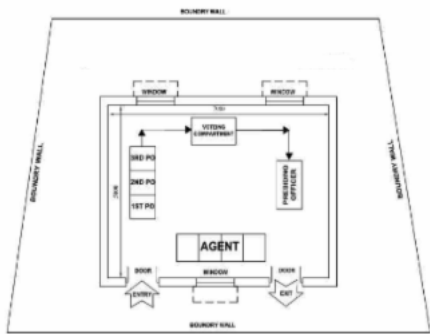

নির্বাচক নিবন্ধন আধিকারিকের স্বাক্ষর

Nazri Naksha

Google Map View

Polling Station Building Front View

Polling Station Front View

Cad View

Key MAP View

1 নাম : রমজান মিয়া পিতার নাম : আব্দুল হোসেন মিয়া বাড়ির নং : n0026 বয়স : 42 লিঙ্গ : পুরুষ	BVD1730217 ফটো উপলব্ধ	2 নাম : মজিদ মিয়া পিতার নাম : বেহেনা বিবি বাড়ির নং : n0026 বয়স : 39 লিঙ্গ : পুরুষ	BVD2176071 ফটো উপলব্ধ	3 নাম : যোশীলা বিবি স্বামীর নাম : আব্দুলরফিক বাড়ির নং : n0106 বয়স : 53 লিঙ্গ : মহিলা	BVD2099380 ফটো উপলব্ধ
4 নাম : আয়েসা বিবি স্বামীর নাম : আফসার সেখ বাড়ির নং : n0107 বয়স : 48 লিঙ্গ : মহিলা	WB/41/285/126256 ফটো উপলব্ধ	5 নাম : রাহুল সেখ মায়ের নাম : মুহাম্মা বিবি বাড়ির নং : n0123 বয়স : 32 লিঙ্গ : পুরুষ	TWA1374362 ফটো উপলব্ধ	6 নাম : জৈতুন বিবি স্বামীর নাম : তেনু সেখ বাড়ির নং : n0123 বয়স : 67 লিঙ্গ : মহিলা	WB/41/285/126119 ফটো উপলব্ধ
7 নাম : হাসিদা বিবি স্বামীর নাম : আব্দুল করিম মিয়া বাড়ির নং : n0264 বয়স : 37 লিঙ্গ : মহিলা	TWA2381671 ফটো উপলব্ধ	8 নাম : সাবির সেখ পিতার নাম : ইয়দার সেখ বাড়ির নং : n0247 বয়স : 66 লিঙ্গ : পুরুষ	TWA1374420 ফটো উপলব্ধ	9 নাম : মির্তুন সেখ পিতার নাম : মদন সেখ বাড়ির নং : n0237 বয়স : 33 লিঙ্গ : পুরুষ	TWA1563444 ফটো উপলব্ধ
10 নাম : কিরন সেখ মায়ের নাম : রহিমা বিবি বাড়ির নং : n0237 বয়স : 36 লিঙ্গ : পুরুষ	TWA1563469 ফটো উপলব্ধ	11 নাম : রহিমা বিবি স্বামীর নাম : হজরত সেখ বাড়ির নং : n0237 বয়স : 58 লিঙ্গ : মহিলা	TWA1374099 ফটো উপলব্ধ	12 নাম : রুপালী বাগদী স্বামীর নাম : রমেশ বাগদী বাড়ির নং : n0231 বয়স : 39 লিঙ্গ : মহিলা	TWA1151117 ফটো উপলব্ধ
13 নাম : সুনীল কুমার পাল পিতার নাম : জগদীশ পাল বাড়ির নং : n0126 বয়স : 38 লিঙ্গ : পুরুষ	BVD2176105 ফটো উপলব্ধ	14 নাম : রাম পাল পিতার নাম : জগদীশ পাল বাড়ির নং : n0126 বয়স : 36 লিঙ্গ : পুরুষ	TWA1285360 ফটো উপলব্ধ	15 নাম : কিরন পাল স্বামীর নাম : ঠাকুর পাল বাড়ির নং : n0126 বয়স : 37 লিঙ্গ : মহিলা	TWA1285378 ফটো উপলব্ধ
16 নাম : ঠাকুর পাল পিতার নাম : জগদীশ পাল বাড়ির নং : n0126 বয়স : 41 লিঙ্গ : পুরুষ	BVD2035665 ফটো উপলব্ধ	17 নাম : জোহানারা বিবি পিতার নাম : কালো সেখ বাড়ির নং : n0007 বয়স : 44 লিঙ্গ : মহিলা	BVD2176162 ফটো উপলব্ধ	18 নাম : জমিলা স্বামীর নাম : কালো সেখ বাড়ির নং : n0007 বয়স : 60 লিঙ্গ : মহিলা	WB/41/285/126587 ফটো উপলব্ধ
19 নাম : স্বর্নক চ্যাটাজী পিতার নাম : সন্দীপ চ্যাটাজী বাড়ির নং : n0007 বয়স : 40 লিঙ্গ : পুরুষ	TWA1285246 ফটো উপলব্ধ	20 নাম : বরনা পাল স্বামীর নাম : রাজকুমার পাল বাড়ির নং : n0007 বয়স : 33 লিঙ্গ : মহিলা	TWA1455294 ফটো উপলব্ধ	21 নাম : আনোয়ারা স্বামীর নাম : সালাম খান বাড়ির নং : n0133 বয়স : 65 লিঙ্গ : মহিলা	WB/41/285/126031 ফটো উপলব্ধ
22 নাম : তারিফ খান পিতার নাম : সালাম খান বাড়ির নং : n0133 বয়স : 40 লিঙ্গ : পুরুষ	TWA0230920 ফটো উপলব্ধ	23 নাম : রেহেনা খান পিতার নাম : সালাম খান বাড়ির নং : n0133 বয়স : 39 লিঙ্গ : মহিলা	TWA0230946 ফটো উপলব্ধ	24 নাম : সাগর খান পিতার নাম : সালাম খান বাড়ির নং : n0133 বয়স : 33 লিঙ্গ : পুরুষ	TWA1563683 ফটো উপলব্ধ
25 নাম : রুপা নন্দী(দাস) স্বামীর নাম : তনয় দাস বাড়ির নং : n0311 বয়স : 34 লিঙ্গ : মহিলা	ZQP1600915 ফটো উপলব্ধ	26 নাম : শুভশ্রী চন্দ্র পিতার নাম : প্রদীপ চন্দ্র বাড়ির নং : বয়স : 27 লিঙ্গ : মহিলা	TWA1991850 ফটো উপলব্ধ	27 নাম : সাজিদ খান পিতার নাম : রইমত খান বাড়ির নং : n0272 বয়স : 30 লিঙ্গ : পুরুষ	TWA1664002 ফটো উপলব্ধ
28 নাম : মন্দিরা তাঁতি তাঁতি পিতার নাম : বিশ্বনাথ তাঁতি তাঁতি বাড়ির নং : n0131 বয়স : 34 লিঙ্গ : মহিলা	TWA1563709 ফটো উপলব্ধ	29 নাম : মেহেবুব মিয়া পিতার নাম : মনু মিয়া বাড়ির নং : n0101 বয়স : 51 লিঙ্গ : পুরুষ	TWA2167484 ফটো উপলব্ধ	30 নাম : কিসমত সেখ পিতার নাম : রমজান সেখ বাড়ির নং : n0123 বয়স : 54 লিঙ্গ : পুরুষ	BVD2035954 ফটো উপলব্ধ