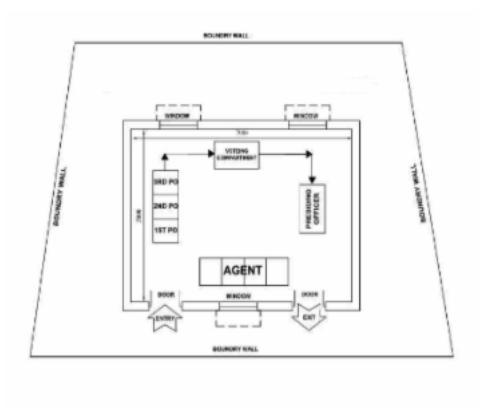

নির্বাচক নিবন্ধন আধিকারিকের স্বাক্ষর

Nazri Naksha

Google Map View

Polling Station Building Front View

Polling Station Front View

Cad View

Key MAP View

1 নাম : শুভাশিস মণ্ডল পিতার নাম: সুশীল মণ্ডল বাড়ির নং : n0085 বয়স : 48 লিঙ্গ : পুরুষ ফটো উপলব্ধ	WB/41/285/138563	2 নাম : ছায়া ভাণ্ডারী স্বামীর নাম: কৃষ্ণচন্দ্র ভাণ্ডারী বাড়ির নং : n0075 বয়স : 55 লিঙ্গ : মহিলা ফটো উপলব্ধ	WB/41/285/138199	3 নাম : দেবশীষ মণ্ডল পিতার নাম: সুশীল মণ্ডল বাড়ির নং : n0085 বয়স : 52 লিঙ্গ : পুরুষ ফটো উপলব্ধ	TWA2275212
4 নাম : অঞ্জলী মণ্ডল স্বামীর নাম: সুশীল মণ্ডল বাড়ির নং : n0085 বয়স : 76 লিঙ্গ : মহিলা ফটো উপলব্ধ	WB/41/285/138294	5 নাম : তনুশ্রী মন্ডল স্বামীর নাম: দেবশীষ মণ্ডল বাড়ির নং : n0085 বয়স : 49 লিঙ্গ : মহিলা ফটো উপলব্ধ	WB/41/285/138144	6 নাম : সুশীল কুমার মন্ডল পিতার নাম: শ্রীদামচন্দ্র মণ্ডল বাড়ির নং : n0085 বয়স : 81 লিঙ্গ : পুরুষ ফটো উপলব্ধ	WB/41/285/138312
7 নাম : শম্পা চ্যাটাঙ্গী স্বামীর নাম: আশীস চ্যাটাঙ্গী বাড়ির নং : n0130 বয়স : 49 লিঙ্গ : মহিলা ফটো উপলব্ধ	BVD1799030	8 নাম : কৃষ্ণ ভাণ্ডারী পিতার নাম: হরিহর ভাণ্ডারী বাড়ির নং : n0075 বয়স : 63 লিঙ্গ : পুরুষ ফটো উপলব্ধ	WB/41/285/138536	9 নাম : দেবজিৎ মন্ডল পিতার নাম: দেবশীষ মণ্ডল বাড়ির নং : n0085 বয়স : 28 লিঙ্গ : পুরুষ ফটো উপলব্ধ	TWA1736545
10 নাম : কাকলী ঘোষ মন্ডল স্বামীর নাম: শুভাশীষ মন্ডল বাড়ির নং : n0085 বয়স : 45 লিঙ্গ : মহিলা ফটো উপলব্ধ	BVD2102580	11 নাম : পূবালী মন্ডল পিতার নাম: শুভাশীষ মন্ডল বাড়ির নং : 85 বয়স : 21 লিঙ্গ : মহিলা ফটো উপলব্ধ	TWA2527018	12 নাম : আভা (দত্ত)পাল স্বামীর নাম: বিভাস পাল বাড়ির নং : n0341 বয়স : 51 লিঙ্গ : মহিলা ফটো উপলব্ধ	TWA1870740
13 নাম : সৌরভ কর্মকার পিতার নাম: পিরুপদ কর্মকার বাড়ির নং : n0189 বয়স : 54 লিঙ্গ : পুরুষ ফটো উপলব্ধ	WB/41/285/138255	14 নাম : অন্তরীক্ষ কর্মকার পিতার নাম: অনুপম কর্মকার বাড়ির নং : n0189 বয়স : 26 লিঙ্গ : পুরুষ ফটো উপলব্ধ	TWA1921899	15 নাম : ইন্সিতা কর্মকার পিতার নাম: গৌতম কর্মকার বাড়ির নং : বয়স : 24 লিঙ্গ : মহিলা ফটো উপলব্ধ	TWA2226306
16 নাম : গৌতম কর্মকার পিতার নাম: পিরুপদ কর্মকার বাড়ির নং : n0189 বয়স : 68 লিঙ্গ : পুরুষ ফটো উপলব্ধ	TWA2291706	17 নাম : মধুছন্দা কর্মকার স্বামীর নাম: নরোত্তম কর্মকার বাড়ির নং : n0189 বয়স : 48 লিঙ্গ : মহিলা ফটো উপলব্ধ	BVD1730738	18 নাম : নরোত্তম কর্মকার পিতার নাম: পিরুপদ কর্মকার বাড়ির নং : n0189 বয়স : 63 লিঙ্গ : পুরুষ ফটো উপলব্ধ	TWA2533412
19 নাম : অশেষা হাটি কর্মকার স্বামীর নাম: অনুপম কর্মকার বাড়ির নং : n0189 বয়স : 52 লিঙ্গ : মহিলা ফটো উপলব্ধ	BVD1730712	20 নাম : শ্রেয়া কর্মকার পিতার নাম: নরোত্তম কর্মকার বাড়ির নং : n0189 বয়স : 26 লিঙ্গ : মহিলা ফটো উপলব্ধ	TWA1917079	21 নাম : সোমা কর্মকার স্বামীর নাম: পুরুষোত্তম কর্মকার বাড়ির নং : n0189 বয়স : 49 লিঙ্গ : মহিলা ফটো উপলব্ধ	BVD1816263
22 নাম : অনুপম কর্মকার পিতার নাম: পিরুপদ কর্মকার বাড়ির নং : n0189 বয়স : 58 লিঙ্গ : পুরুষ ফটো উপলব্ধ	WB/41/285/138344	23 নাম : চন্দ্রানী কর্মকার স্বামীর নাম: সৌরভ কর্মকার বাড়ির নং : n0189 বয়স : 46 লিঙ্গ : মহিলা ফটো উপলব্ধ	BVD2178002	24 নাম : রূপালী কর্মকার স্বামীর নাম: পিরুপদ কর্মকার বাড়ির নং : n0189 বয়স : 64 লিঙ্গ : মহিলা ফটো উপলব্ধ	WB/41/285/138216
25 নাম : সৌভিক কর্মকার পিতার নাম: উত্তম কর্মকার বাড়ির নং : n0189 বয়স : 31 লিঙ্গ : পুরুষ ফটো উপলব্ধ	TWA1457514	26 নাম : কুহেলী কর্মকার স্বামীর নাম: প্রশান্ত কর্মকার বাড়ির নং : n0313 বয়স : 32 লিঙ্গ : মহিলা ফটো উপলব্ধ	TWA1455534	27 নাম : ভানুমতী কর্মকার স্বামীর নাম: গৌতম কর্মকার বাড়ির নং : n0189 বয়স : 51 লিঙ্গ : মহিলা ফটো উপলব্ধ	WB/41/285/138214
28 নাম : পুরুষোত্তম কর্মকার পিতার নাম: পিরুপদ কর্মকার বাড়ির নং : n0189 বয়স : 60 লিঙ্গ : পুরুষ ফটো উপলব্ধ	WB/41/285/138100	29 নাম : নবকুমার গঁড়াই পিতার নাম: পরমানন্দ গঁড়াই বাড়ির নং : n0212 বয়স : 62 লিঙ্গ : পুরুষ ফটো উপলব্ধ	WB/41/285/138538	30 নাম : চায়না গঁড়াই স্বামীর নাম: নবকুমার গঁড়াই বাড়ির নং : n0212 বয়স : 58 লিঙ্গ : মহিলা ফটো উপলব্ধ	WB/41/285/138588